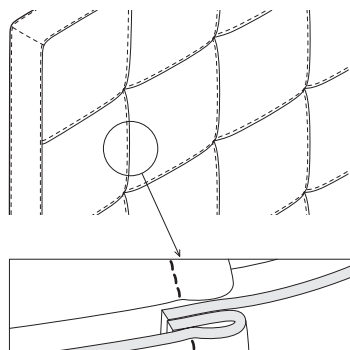

W przypadku wyboru modeli oznaczonych symbolem istnieje możliwość zamówienia łóżka ze skrzynią na pościel.

Poszycie ramy jest wymienne, mocowane na rzep. Poszycie wezgłowia jest mocowane na stałe.

Wybór szerokości materaca:

Wysokość wezgłowia:

Kształt pikowania:

Rozmiar ramy:

Skrzynia na pościel (box):

Rodzaj szycia:

Szew pojedyncza stębnówka: widoczna, dekoracyjna linia szwu i krawędzi materiału.

Szew zwykły: niewidoczna linia szwu i krawędzi materiału.

Wybór stelaża:

Stelaż bez regulacji

Stelaż z regulacją

Stelaż ze skrzynią na pościel (box)

Stelaż bez regulacji oraz stelaż z regulacją posiadają możliwość zmiany wysokości położenia materaca w sześciu pozycjach w zakresie 12 cm.

Wybór nóg:

D1-100

D1-45

D2-100

D2-45

D3-45

D4-100

D4-160