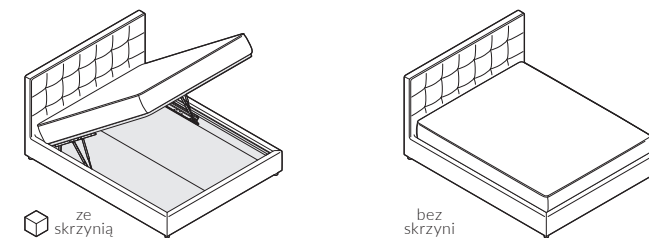

back to craft
NAP
simple.

Lisbona

LISBONA

Lisbena, szerokość materaca 160 cm, wysokość wezgiłowia 105 cm, tkanina Alaska 11311, noga D3-45 buk malowany na czarno

LISBONA

Klasyka w eleganckim wydaniu. Łóżko można personalizować wybierając zagłówek w jeden z dwóch wzorów pikowania – małe lub duże karo. Model Lisbena pięknie prezentuje się w tkaninach obiciowych w naturalnych barwach.

W przypadku wyboru modeli oznaczonych symbolem istnieje możliwość zamówienia łóżka ze skrzynią na pościel.

Poszycie ramy jest wymienne, mocowane na rzep. Poszycie wezgłowia jest mocowane na stałe.

Wybór szerokości materaca:

Wysokość wezgłowia:

Kształt pikowania:

Rozmiar ramy:

Skrzynia na pościel (box):

Rodzaj szycia:

Szew pojedyncza stębnówka: widoczna, dekoracyjna linia szwu i krawędzi materiału.

Szew zwykły: niewidoczna linia szwu i krawędzi materiału.

Wybór stelaża:

Stelaż bez regulacji

Stelaż z regulacją

Stelaż ze skrzynią na pościel (box)

Stelaż bez regulacji oraz stelaż z regulacją posiadają możliwość zmiany wysokości położenia materaca w sześciu pozycjach w zakresie 12 cm.