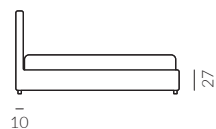

back to craft
NAP
simple.

Lisbona

LISBONA

Lisbena, szerokość materaca 160 cm, wysokość wezgiłowia 105 cm, tkanina Alaska 11311, noga D3-45 buk malowany na czarno

LISBONA

Klasyka w eleganckim wydaniu. Łóżko można personalizować wybierając zagłówek w jeden z dwóch wzorów pikowania – małe lub duże karo. Model Lisbena pięknie prezentuje się w tkaninach obiciowych w naturalnych barwach.

Pikowanie w kształcie dużego kwadratu, szew zwykły

Pikowanie w kształcie małego kwadratu, szew pojedyncza stępnówka

LISBONA

Elementy konfiguracji

Wymiary całkowite (cm)	rama 16x4	rama 27x4	rama 27x7
do materaca	szer. x dł.	szer. x dł.	szer. x dł.
90x200	98x216	98x216	104x220
120x200	128x216	128x216	134x220
140x200	148x216	148x216	154x220
160x200	168x216	168x216	174x220
180x200	188x216	188x216	194x220
200x200	208x216	208x216	214x220