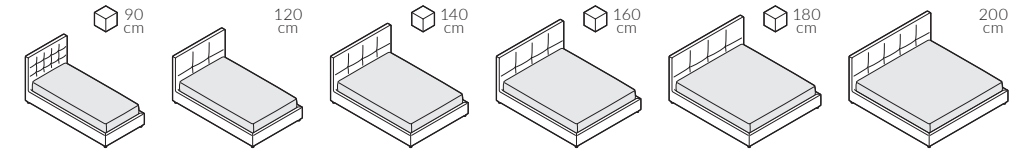

back to craft
NAP
simple.

Lisbona

LISBONA

Lisbena, szerokość materaca 160 cm, wysokość wezgiłowia 105 cm, tkanina Alaska 11311, noga D3-45 buk malowany na czarno

LISBONA

Klasyka w eleganckim wydaniu. Łóżko można personalizować wybierając zagłówek w jeden z dwóch wzorów pikowania – małe lub duże karo. Model Lisbena pięknie prezentuje się w tkaninach obiciowych w naturalnych barwach.

Pikowanie w kształcie dużego kwadratu, szew zwykły

Pikowanie w kształcie małego kwadratu, szew pojedyncza stępnówka

LISBONA

Elementy konfiguracji

Wymiary całkowite (cm)	rama 16x4	rama 27x4	rama 27x7
do materaca	szer. x dł.	szer. x dł.	szer. x dł.
90x200	98x216	98x216	104x220
120x200	128x216	128x216	134x220
140x200	148x216	148x216	154x220
160x200	168x216	168x216	174x220
180x200	188x216	188x216	194x220
200x200	208x216	208x216	214x220

W przypadku wyboru modeli oznaczonych symbolem istnieje możliwość zamówienia łóżka ze skrzynią na pościel.

Poszycie ramy jest wymienne, mocowane na rzep. Poszycie wezgłowia jest mocowane na stałe.

Wybór szerokości materaca:

Wysokość wezgłowia:

Kształt pikowania:

Rozmiar ramy:

Skrzynia na pościel (box):

Rodzaj szycia:

Szew pojedyncza stębnówka: widoczna, dekoracyjna linia szwu i krawędzi materiału.

Szew zwykły: niewidoczna linia szwu i krawędzi materiału.