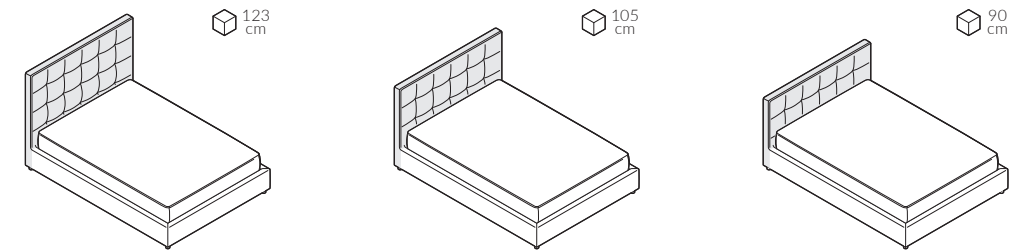

back to craft
NAP
simple.

Lisbona

LISBONA

Lisbena, szerokość materaca 160 cm, wysokość wezgiłowia 105 cm, tkanina Alaska 11311, noga D3-45 buk malowany na czarno

LISBONA

Klasyka w eleganckim wydaniu. Łóżko można personalizować wybierając zagłówek w jeden z dwóch wzorów pikowania – małe lub duże karo. Model Lisbena pięknie prezentuje się w tkaninach obiciowych w naturalnych barwach.

Pikowanie w kształcie dużego kwadratu, szew zwykły

Pikowanie w kształcie małego kwadratu, szew pojedyncza stępnówka

LISBONA

Elementy konfiguracji

Wymiary całkowite (cm)	rama 16x4	rama 27x4	rama 27x7
do materaca	szer. x dł.	szer. x dł.	szer. x dł.
90x200	98x216	98x216	104x220
120x200	128x216	128x216	134x220
140x200	148x216	148x216	154x220
160x200	168x216	168x216	174x220
180x200	188x216	188x216	194x220
200x200	208x216	208x216	214x220

W przypadku wyboru modeli oznaczonych symbolem istnieje możliwość zamówienia łóżka ze skrzynią na pościel.

Poszycie ramy jest wymienne, mocowane na rzep. Poszycie wezgłowia jest mocowane na stałe.

Wybór szerokości materaca:

Wysokość wezgłowia:

Kształt pikowania:

Rozmiar ramy:

Skrzynia na pościel (box):

Rodzaj szycia:

Szew pojedyncza stębnówka: widoczna, dekoracyjna linia szwu i krawędzi materiału.

Szew zwykły: niewidoczna linia szwu i krawędzi materiału.