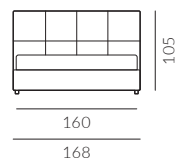

back to craft
NAP
simple.

Lisbona

LISBONA

Lisbena, szerokość materaca 160 cm, wysokość wezgiłowia 105 cm, tkanina Alaska 11311, noga D3-45 buk malowany na czarno

LISBONA

Klasyka w eleganckim wydaniu. Łóżko można personalizować wybierając zagłówek w jeden z dwóch wzorów pikowania – małe lub duże karo. Model Lisbena pięknie prezentuje się w tkaninach obiciowych w naturalnych barwach.

Pikowanie w kształcie dużego kwadratu, szew zwykły

Pikowanie w kształcie małego kwadratu, szew pojedyncza stępnówka

LISBONA

Elementy konfiguracji

Wymiary całkowite (cm)	rama 16x4	rama 27x4	rama 27x7
do materaca	szer. x dł.	szer. x dł.	szer. x dł.
90x200	98x216	98x216	104x220
120x200	128x216	128x216	134x220
140x200	148x216	148x216	154x220
160x200	168x216	168x216	174x220
180x200	188x216	188x216	194x220
200x200	208x216	208x216	214x220