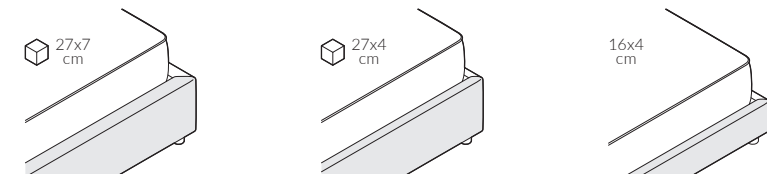

back to craft
NAP
simple.

Lisbona

LISBONA

Lisbena, szerokość materaca 160 cm, wysokość wezgiłowia 105 cm, tkanina Alaska 11311, noga D3-45 buk malowany na czarno

LISBONA

Klasyka w eleganckim wydaniu. Łóżko można personalizować wybierając zagłówek w jeden z dwóch wzorów pikowania – małe lub duże karo. Model Lisbena pięknie prezentuje się w tkaninach obiciowych w naturalnych barwach.

Pikowanie w kształcie dużego kwadratu, szew zwykły

Pikowanie w kształcie małego kwadratu, szew pojedyncza stępnówka

LISBONA

Elementy konfiguracji

Wymiary całkowite (cm)	rama 16x4	rama 27x4	rama 27x7
do materaca	szer. x dł.	szer. x dł.	szer. x dł.
90x200	98x216	98x216	104x220
120x200	128x216	128x216	134x220
140x200	148x216	148x216	154x220
160x200	168x216	168x216	174x220
180x200	188x216	188x216	194x220
200x200	208x216	208x216	214x220

W przypadku wyboru modeli oznaczonych symbolem istnieje możliwość zamówienia łóżka ze skrzynią na pościel.

Poszycie ramy jest wymienne, mocowane na rzep. Poszycie wezgłowia jest mocowane na stałe.

Wybór szerokości materaca:

Wysokość wezgłowia:

Kształt pikowania:

Rozmiar ramy:

Skrzynia na pościel (box):

Rodzaj szycia:

Szew pojedyncza stębnówka: widoczna, dekoracyjna linia szwu i krawędzi materiału.

Szew zwykły: niewidoczna linia szwu i krawędzi materiału.