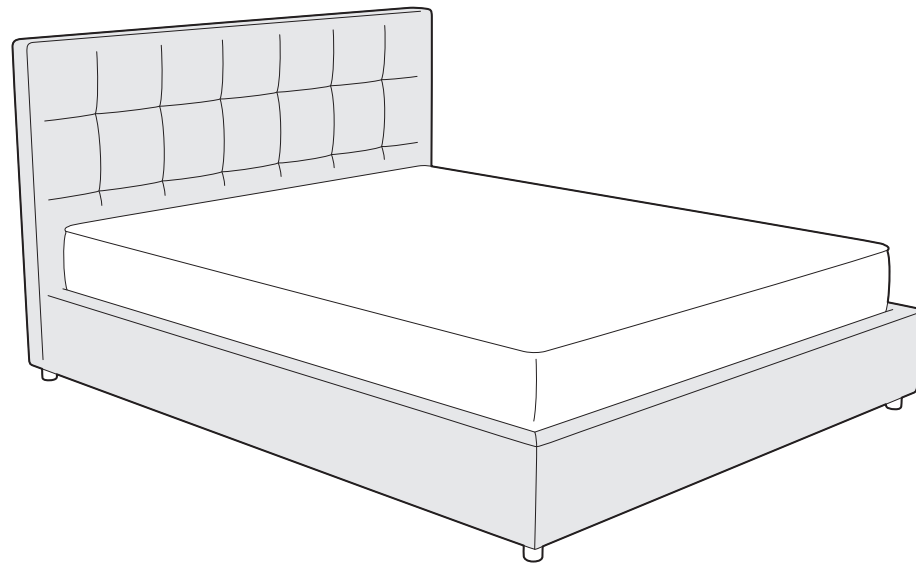

back to craft
NAP
simple.

Lisbona

LISBONA

Lisbena, szerokość materaca 160 cm, wysokość wezgiłowia 105 cm, tkanina Alaska 11311, noga D3-45 buk malowany na czarno

LISBONA

Klasyka w eleganckim wydaniu. Łóżko można personalizować wybierając zagłówek w jeden z dwóch wzorów pikowania – małe lub duże karo. Model Lisbena pięknie prezentuje się w tkaninach obiciowych w naturalnych barwach.

Pikowanie w kształcie dużego kwadratu, szew zwykły

Pikowanie w kształcie małego kwadratu, szew pojedyncza stępnówka

LISBONA

Elementy konfiguracji

Wymiary całkowite (cm)	rama 16x4	rama 27x4	rama 27x7
do materaca	szer. x dł.	szer. x dł.	szer. x dł.
90x200	98x216	98x216	104x220
120x200	128x216	128x216	134x220
140x200	148x216	148x216	154x220
160x200	168x216	168x216	174x220
180x200	188x216	188x216	194x220
200x200	208x216	208x216	214x220

W przypadku wyboru modeli oznaczonych symbolem istnieje możliwość zamówienia łóżka ze skrzynią na pościel.

Poszycie ramy jest wymienne, mocowane na rzep. Poszycie wezgłowia jest mocowane na stałe.

Wybór szerokości materaca:

Wysokość wezgłowia:

Kształt pikowania:

Rozmiar ramy:

Skrzynia na pościel (box):

Rodzaj szycia:

Szew pojedyncza stębnówka: widoczna, dekoracyjna linia szwu i krawędzi materiału.

Szew zwykły: niewidoczna linia szwu i krawędzi materiału.