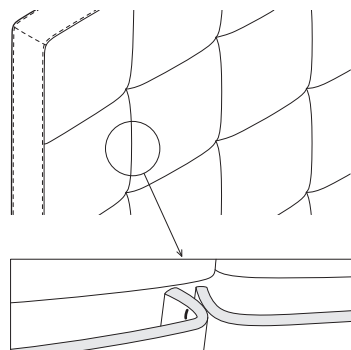

W przypadku wyboru modeli oznaczonych symbolem istnieje możliwość zamówienia łóżka ze skrzynią na pościel.

Poszycie ramy jest wymienne, mocowane na rzep. Poszycie wezgłowia jest mocowane na stałe.

Wybór szerokości materaca:

Wysokość wezgłowia:

Kształt pikowania:

Rozmiar ramy:

Skrzynia na pościel (box):

Rodzaj szycia:

Szew pojedyncza stębnówka: widoczna, dekoracyjna linia szwu i krawędzi materiału.

Szew zwykły: niewidoczna linia szwu i krawędzi materiału.

Wybór stelaża:

Stelaż bez regulacji

Stelaż z regulacją

Stelaż ze skrzynią na pościel (box)

Stelaż bez regulacji oraz stelaż z regulacją posiadają możliwość zmiany wysokości położenia materaca w sześciu pozycjach w zakresie 12 cm.

Wybór nóg:

D1-100

D1-45

D2-100

D2-45

D3-45

D4-100

D4-160