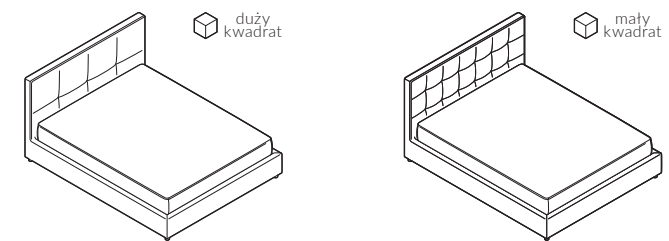

back to craft
NAP
simple.

Lisbona

LISBONA

Lisbena, szerokość materaca 160 cm, wysokość wezgiłowia 105 cm, tkanina Alaska 11311, noga D3-45 buk malowany na czarno

LISBONA

Klasyka w eleganckim wydaniu. Łóżko można personalizować wybierając zagłówek w jeden z dwóch wzorów pikowania – małe lub duże karo. Model Lisbena pięknie prezentuje się w tkaninach obiciowych w naturalnych barwach.

Pikowanie w kształcie dużego kwadratu, szew zwykły

Pikowanie w kształcie małego kwadratu, szew pojedyncza stępnówka

LISBONA

Elementy konfiguracji

Wymiary całkowite (cm)	rama 16x4	rama 27x4	rama 27x7
do materaca	szer. x dł.	szer. x dł.	szer. x dł.
90x200	98x216	98x216	104x220
120x200	128x216	128x216	134x220
140x200	148x216	148x216	154x220
160x200	168x216	168x216	174x220
180x200	188x216	188x216	194x220
200x200	208x216	208x216	214x220

W przypadku wyboru modeli oznaczonych symbolem istnieje możliwość zamówienia łóżka ze skrzynią na pościel.

Poszycie ramy jest wymienne, mocowane na rzep. Poszycie wezgłowia jest mocowane na stałe.

Wybór szerokości materaca:

Wysokość wezgłowia:

Kształt pikowania:

Rozmiar ramy:

Skrzynia na pościel (box):

Rodzaj szycia:

Szew pojedyncza stębnówka: widoczna, dekoracyjna linia szwu i krawędzi materiału.

Szew zwykły: niewidoczna linia szwu i krawędzi materiału.