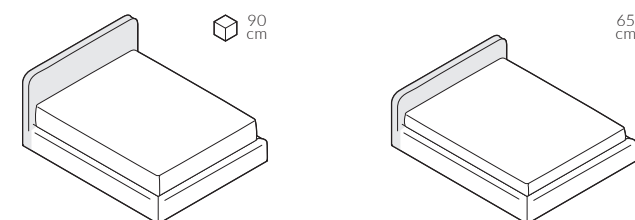

back to craft
NAP
simple.

Montmartre

MONTMARTRE

Montmartre, szerokość materaca 160 cm, wysokość wezglowia 90 cm tkanina Libeco L010 sahara 2806 grey, noga D3-45 dąb lakierowany

MONTMARTRE

Łóżko idealne do eleganckich wnętrz, jak również minimalistycznych aranżacji w stylu francuskim. Jest niskie, dzięki czemu podkreśli luźny styl sypialni. Do modelu Montmartre można zamontować skrzynię na pościel, uzyskując w ten sposób wyższe wezglowie. Sypialnia z łóżkiem Montmartre w roli głównej będzie wyglądać lekko i nowocześnie.

MONTMARTRE

Elementy konfiguracji

Wymiary całkowite (cm)

do materaca	szer. x dł.
90x200	106x218 
120x200	136x218
140x200	156x218 
160x200	176x218 
180x200	196x218 
200x200	216x218

W przypadku wyboru modeli oznaczonych symbolem  istnieje możliwość zamówienia łóżka ze skrzynią na pościel.

 Poszycie wezglowia i ramy jest wymienne, mocowane na rzep. Łóżko z tapicerowanym tyłem wezglowia.

Wybór szerokości materaca:

Wysokość wezglowia:

Skrzynia na pościel (box):

Wybór stelaża:

Stelaż bez regulacji oraz stelaż z regulacją posiadają możliwość zmiany wysokości położenia materaca w sześciu pozycjach w zakresie 12 cm.