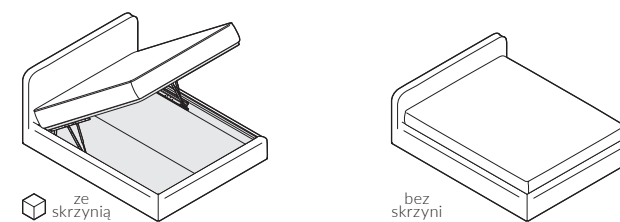

back to craft
NAP
simple.

Montmartre

MONTMARTRE

Montmartre, szerokość materaca 160 cm, wysokość wezglowia 90 cm tkanina Libeco L010 sahara 2806 grey, noga D3-45 dąb lakierowany

MONTMARTRE

Łóżko idealne do eleganckich wnętrz, jak również minimalistycznych aranżacji w stylu francuskim. Jest niskie, dzięki czemu podkreśli luźny styl sypialni. Do modelu Montmartre można zamontować skrzynię na pościel, uzyskując w ten sposób wyższe wezglowie. Sypialnia z łóżkiem Montmartre w roli głównej będzie wyglądać lekko i nowocześnie.

MONTMARTRE

Elementy konfiguracji

Wymiary całkowite (cm)

do materaca	szer. x dł.
90x200	106x218 
120x200	136x218
140x200	156x218 
160x200	176x218 
180x200	196x218 
200x200	216x218

W przypadku wyboru modeli oznaczonych symbolem  istnieje możliwość zamówienia łóżka ze skrzynią na pościel.

 Poszycie wezglowia i ramy jest wymienne, mocowane na rzep. Łóżko z tapicerowanym tyłem wezglowia.

Wybór szerokości materaca:

Wysokość wezglowia:

Skrzynia na pościel (box):

Wybór stelaża:

Stelaż bez regulacji oraz stelaż z regulacją posiadają możliwość zmiany wysokości położenia materaca w sześciu pozycjach w zakresie 12 cm.

Wybór nóg:

Wybarwienia nóg oraz ich wymiary
znajdują się w końcowej części katalogu.

DREWNO

METAL

PLASTIK

KONTAKT

Salony NAP: Warszawa, ul. Mysia 3 / ul. Jagielska 73 / Domoteka ul. Malborska 41
Gdańsk, ul. Mariana Hemara 11 / Łódź, Off Piotrkowska ul. Roosevelta 12A
Katowice, ul. Dyrekcyjna 2