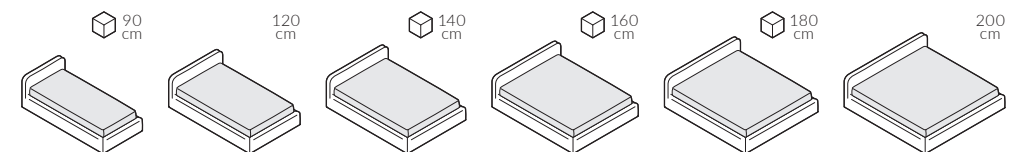

back to craft
NAP
simple.

Montmartre

MONTMARTRE

Montmartre, szerokość materaca 160 cm, wysokość wezglowia 90 cm tkanina Libeco L010 sahara 2806 grey, noga D3-45 dąb lakierowany

MONTMARTRE

Łóżko idealne do eleganckich wnętrz, jak również minimalistycznych aranżacji w stylu francuskim. Jest niskie, dzięki czemu podkreśli luźny styl sypialni. Do modelu Montmartre można zamontować skrzynię na pościel, uzyskując w ten sposób wyższe wezglowie. Sypialnia z łóżkiem Montmartre w roli głównej będzie wyglądać lekko i nowocześnie.

MONTMARTRE

Elementy konfiguracji

Wymiary całkowite (cm)

do materaca	szer. x dł.
90x200	106x218 
120x200	136x218
140x200	156x218 
160x200	176x218 
180x200	196x218 
200x200	216x218

W przypadku wyboru modeli oznaczonych symbolem  istnieje możliwość zamówienia łóżka ze skrzynią na pościel.

 Poszycie wezglowia i ramy jest wymienne, mocowane na rzep. Łóżko z tapicerowanym tyłem wezglowia.

Wybór szerokości materaca:

Wysokość wezglowia:

Skrzynia na pościel (box):

Wybór stelaża:

Stelaż bez regulacji oraz stelaż z regulacją posiadają możliwość zmiany wysokości położenia materaca w sześciu pozycjach w zakresie 12 cm.