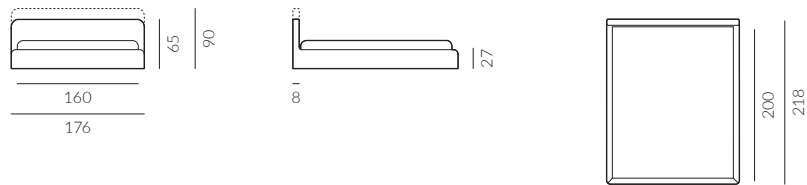

back to craft
NAP
simple.

Montmartre

MONTMARTRE

Montmartre, szerokość materaca 160 cm, wysokość wezglowia 90 cm tkanina Libeco L010 sahara 2806 grey, noga D3-45 dąb lakierowany

MONTMARTRE

Łóżko idealne do eleganckich wnętrz, jak również minimalistycznych aranżacji w stylu francuskim. Jest niskie, dzięki czemu podkreśli luźny styl sypialni. Do modelu Montmartre można zamontować skrzynię na pościel, uzyskując w ten sposób wyższe wezglowie. Sypialnia z łóżkiem Montmartre w roli głównej będzie wyglądać lekko i nowocześnie.

MONTMARTRE

Elementy konfiguracji

Wymiary całkowite (cm)

do materaca	szer. x dł.
90x200	106x218 
120x200	136x218
140x200	156x218 
160x200	176x218 
180x200	196x218 
200x200	216x218

W przypadku wyboru modeli oznaczonych symbolem  istnieje możliwość zamówienia łóżka ze skrzynią na pościel.

 Poszycie wezglowia i ramy jest wymienne, mocowane na rzep. Łóżko z tapicerowanym tyłem wezglowia.

Wybór szerokości materaca:

Wysokość wezglowia:

Skrzynia na pościel (box):

Wybór stelaża:

Stelaż bez regulacji oraz stelaż z regulacją posiadają możliwość zmiany wysokości położenia materaca w sześciu pozycjach w zakresie 12 cm.