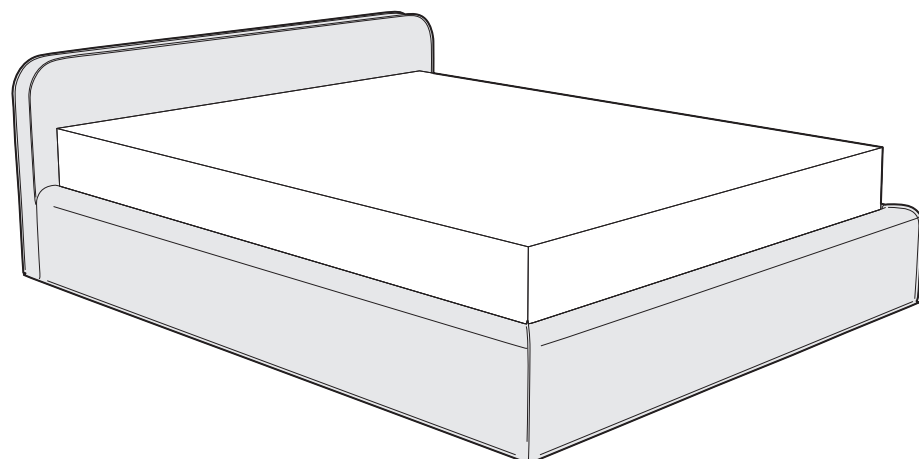

back to craft
NAP
simple.

Montmartre

MONTMARTRE

Montmartre, szerokość materaca 160 cm, wysokość wezglowia 90 cm tkanina Libeco L010 sahara 2806 grey, noga D3-45 dąb lakierowany

MONTMARTRE

Łóżko idealne do eleganckich wnętrz, jak również minimalistycznych aranżacji w stylu francuskim. Jest niskie, dzięki czemu podkreśli luźny styl sypialni. Do modelu Montmartre można zamontować skrzynię na pościel, uzyskując w ten sposób wyższe wezglowie. Sypialnia z łóżkiem Montmartre w roli głównej będzie wyglądać lekko i nowocześnie.

MONTMARTRE

Elementy konfiguracji

Wymiary całkowite (cm)

do materaca	szer. x dł.
90x200	106x218 
120x200	136x218
140x200	156x218 
160x200	176x218 
180x200	196x218 
200x200	216x218

W przypadku wyboru modeli oznaczonych symbolem  istnieje możliwość zamówienia łóżka ze skrzynią na pościel.

 Poszycie wezglowia i ramy jest wymienne, mocowane na rzep. Łóżko z tapicerowanym tyłem wezglowia.

Wybór szerokości materaca:

Wysokość wezglowia:

Skrzynia na pościel (box):

Wybór stelaża:

Stelaż bez regulacji oraz stelaż z regulacją posiadają możliwość zmiany wysokości położenia materaca w sześciu pozycjach w zakresie 12 cm.