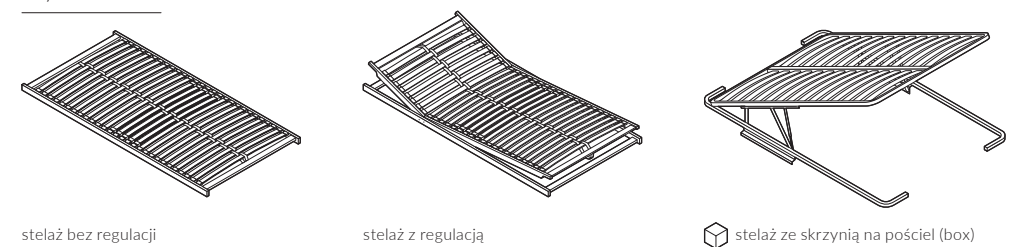

back to craft
NAP
simple.

Montmartre

MONTMARTRE

Montmartre, szerokość materaca 160 cm, wysokość wezglowia 90 cm tkanina Libeco L010 sahara 2806 grey, noga D3-45 dąb lakierowany

MONTMARTRE

Łóżko idealne do eleganckich wnętrz, jak również minimalistycznych aranżacji w stylu francuskim. Jest niskie, dzięki czemu podkreśli luźny styl sypialni. Do modelu Montmartre można zamontować skrzynię na pościel, uzyskując w ten sposób wyższe wezglowie. Sypialnia z łóżkiem Montmartre w roli głównej będzie wyglądać lekko i nowocześnie.

MONTMARTRE

Elementy konfiguracji

Wymiary całkowite (cm)

do materaca	szer. x dł.
90x200	106x218 
120x200	136x218
140x200	156x218 
160x200	176x218 
180x200	196x218 
200x200	216x218

W przypadku wyboru modeli oznaczonych symbolem  istnieje możliwość zamówienia łóżka ze skrzynią na pościel.

 Poszycie wezglowia i ramy jest wymienne, mocowane na rzep. Łóżko z tapicerowanym tyłem wezglowia.

Wybór szerokości materaca:

Wysokość wezglowia:

Skrzynia na pościel (box):

Wybór stelaża:

Stelaż bez regulacji oraz stelaż z regulacją posiadają możliwość zmiany wysokości położenia materaca w sześciu pozycjach w zakresie 12 cm.

Wybór nóg:

Wybarwienia nóg oraz ich wymiary
znajdują się w końcowej części katalogu.

DREWNO

METAL

PLASTIK

KONTAKT

Salony NAP: Warszawa, ul. Mysia 3 / ul. Jagielska 73 / Domoteka ul. Malborska 41
Gdańsk, ul. Mariana Hemara 11 / Łódź, Off Piotrkowska ul. Roosevelta 12A
Katowice, ul. Dyrekcyjna 2