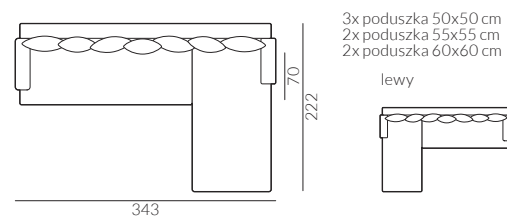

Melisa

Wymiary kolekcji nierozkładanej:

Melisa

Wymiary kolekcji nierozkładanej:

narożnik 2,5-os. prawy

narożnik 2,5-os. deep prawy

narożnik 3-os. prawy

narożnik 3-os. deep prawy

Melisa

Elementy kolekcji sof z funkcją spania:

Wybór szerokości sofy:

sofa 2,5-os.

poduszka
60x60 cm

Wybór szerokości materaca:

153
cm x 190
cm

Wybór nóg: