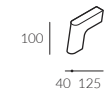

Melisa

Wymiary kolekcji nierozkładanej:

Melisa

Wymiary kolekcji nierozkładanej:

narożnik 2,5-os. prawy

narożnik 2,5-os. deep prawy

narożnik 3-os. prawy

narożnik 3-os. deep prawy

Melisa

Elementy kolekcji sof z funkcją spania:

Wybór szerokości sofy:

sofa 2,5-os.

poduszka
60x60 cm

Wybór szerokości materaca:

153
cm x 190
cm

Wybór nóg: