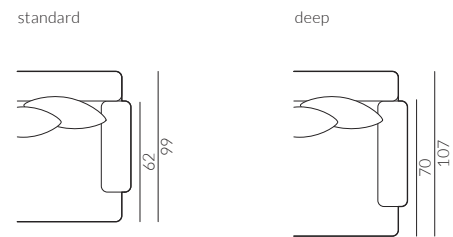

Projekt: Tomasz Augustyniak

Melisa 2,5-os. z funkcją spania, materac 153 x 190 cm, tkanina Libeco Q389 changeant-0003 Stonewash 130 R05, noga D6-100 dąb naturalny lakierowany

Melisa

Elementy kolekcji nierozkładanej:

Wybór głębokości sofy:

Wybór nóg:

D6-140

DREWNO

dąb lakierowany

dąb wybarwiony na orzech

buk lakierowany

buk malowany na czarno

Melisa

Wymiary kolekcji nierozkładanej:

Melisa

Wymiary kolekcji nierozkładanej:

narożnik 2,5-os. prawy

narożnik 2,5-os. deep prawy

narożnik 3-os. prawy

narożnik 3-os. deep prawy