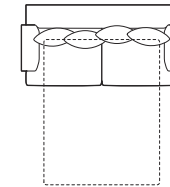

Melisa

Wymiary kolekcji nierozkładanej:

Melisa

Wymiary kolekcji nierozkładanej:

narożnik 2,5-os. prawy

narożnik 2,5-os. deep prawy

narożnik 3-os. prawy

narożnik 3-os. deep prawy

Melisa

Elementy kolekcji sof z funkcją spania:

Wybór szerokości sofy:

sofa 2,5-os.

poduszka
60x60 cm

Wybór szerokości materaca:

153
cm x 190
cm

Wybór nóg: