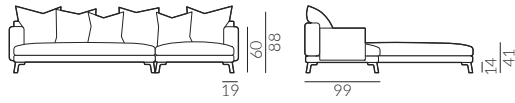

Projekt: Tomasz Augustyniak

Melisa 2,5-os. z funkcją spania, materac 153 x 190 cm, tkanina Libeco Q389 changeant-0003 Stonewash 130 R05, noga D6-100 dąb naturalny lakierowany

Melisa

Elementy kolekcji nierozkładanej:

Melisa

Wymiary kolekcji nierozkładanej:

Melisa

Wymiary kolekcji nierozkładanej:

narożnik 2,5-os. prawy

narożnik 2,5-os. deep prawy

narożnik 3-os. prawy

narożnik 3-os. deep prawy

Melisa

Elementy kolekcji sof z funkcją spania:

Wybór szerokości sofy:

sofa 2,5-os.

poduszka
60x60 cm

Wybór szerokości materaca:

153
cm x 190
cm

Wybór nóg: