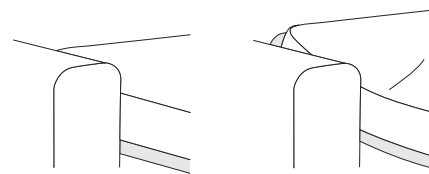

Melisa

Wymiary kolekcji nierozkładanej:

Melisa

Wymiary kolekcji nierozkładanej:

narożnik 2,5-os. prawy

narożnik 2,5-os. deep prawy

narożnik 3-os. prawy

narożnik 3-os. deep prawy

Melisa

Elementy kolekcji sof z funkcją spania:

Wybór szerokości sofy:

sofa 2,5-os.

poduszka
60x60 cm

Wybór szerokości materaca:

153
cm x 190
cm

Wybór nóg:

D6-100

DREWNO

dąb
lakierowany

dąb wybarwiony
na orzech

buk
lakierowany

buk malowany
na czarno

Melisa

Wymiary kolekcji sof z funkcją spania:

sofa 2,5-os.

poduszka
60x60 cm

Detale:

NAP

KONTAKT

Salony NAP: Warszawa, ul. Mysia 3 / ul. Jagielska 73 / Domoteka ul. Malborska 41
Gdańsk, ul. Mariana Hemara 11 / Łódź, Off Piotrkowska ul. Roosevelta 12A
Katowice, ul. Dyrekcyjna 2
NAP Żoliborz Showroom dla architektów Warszawa, ul. Kozińskiego 23
NAP contract www.napcontract.com
NAP Dystrybucja dystrybucja@nap.com.pl