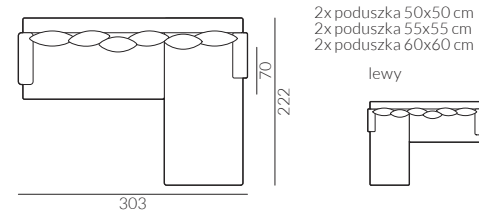

Melisa

Wymiary kolekcji nierozkładanej:

Melisa

Wymiary kolekcji nierozkładanej:

narożnik 2,5-os. prawy

narożnik 2,5-os. deep prawy

narożnik 3-os. prawy

narożnik 3-os. deep prawy

Melisa

Elementy kolekcji sof z funkcją spania:

Wybór szerokości sofy:

sofa 2,5-os.

poduszka
60x60 cm

Wybór szerokości materaca:

153
cm x 190
cm

Wybór nóg: