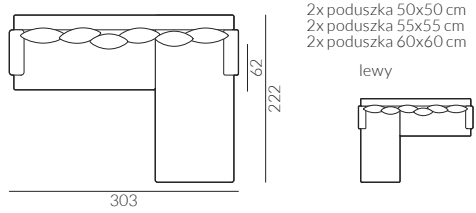

Melisa

Wymiary kolekcji nierozkładanej:

Melisa

Wymiary kolekcji nierozkładanej:

narożnik 2,5-os. prawy

narożnik 2,5-os. deep prawy

narożnik 3-os. prawy

narożnik 3-os. deep prawy

Melisa

Elementy kolekcji sof z funkcją spania:

Wybór szerokości sofy:

sofa 2,5-os.

poduszka
60x60 cm

Wybór szerokości materaca:

153
cm x 190
cm

Wybór nóg: