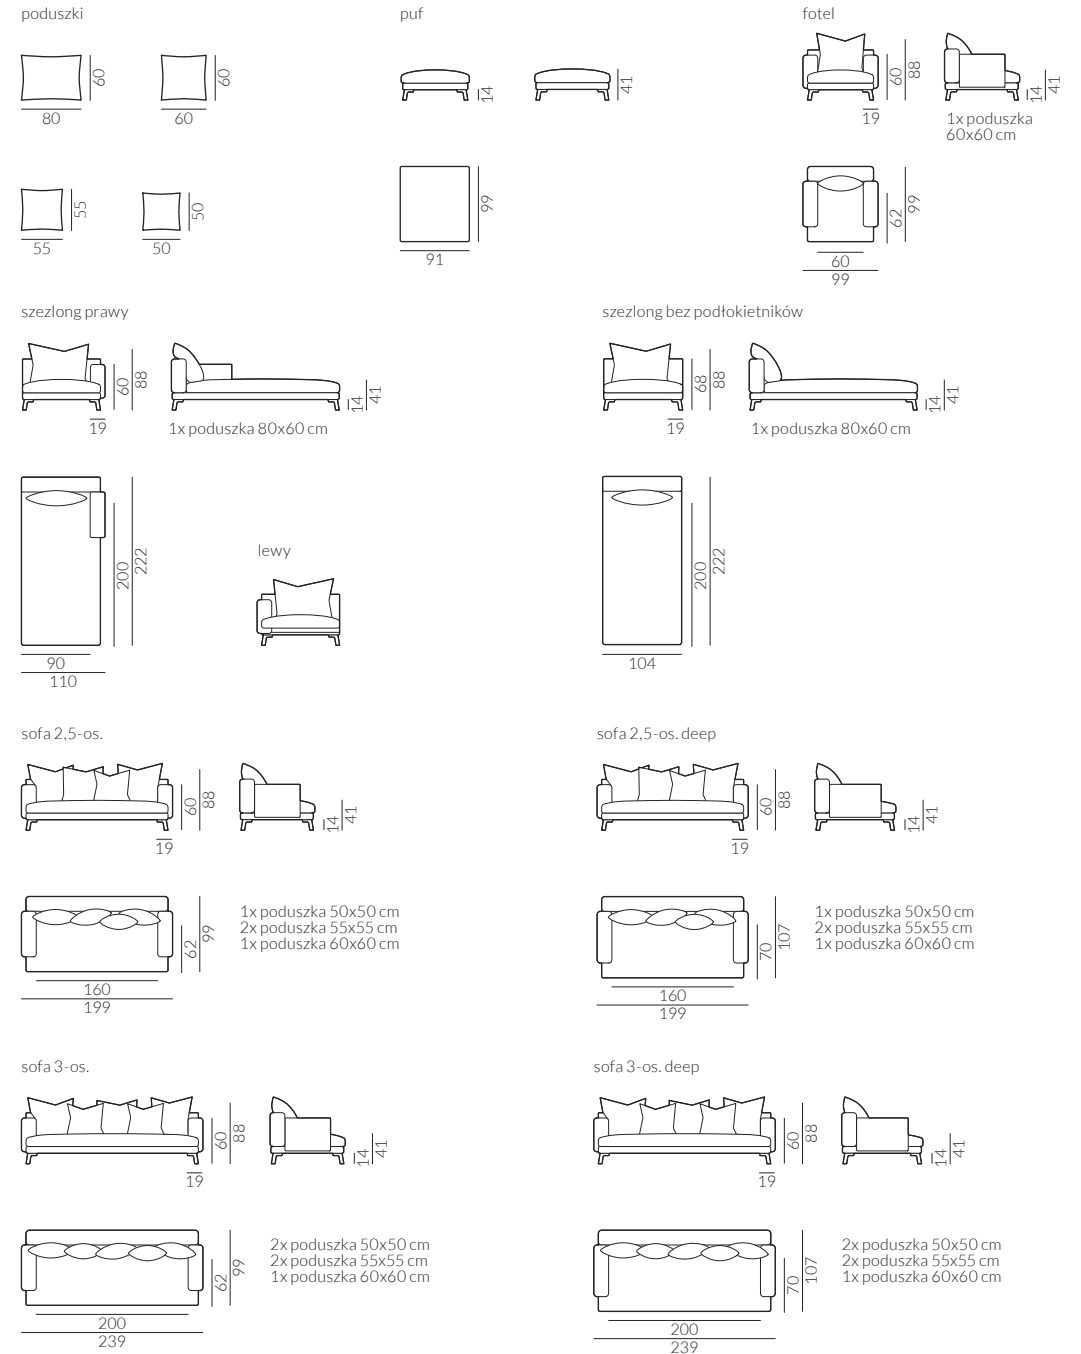

Wybór głębokości sofy:

Wybór nóg:

D6-140

DREWNO

dąb lakierowany

dąb wybarwiony na orzech

buk lakierowany

buk malowany na czarno

Melisa

Wymiary kolekcji nierozkładanej:

Melisa

Wymiary kolekcji nierozkładanej:

narożnik 2,5-os. prawy

narożnik 2,5-os. deep prawy

narożnik 3-os. prawy

narożnik 3-os. deep prawy

Melisa

Elementy kolekcji sof z funkcją spania:

Wybór szerokości sofy:

sofa 2,5-os.

poduszka
60x60 cm

Wybór szerokości materaca:

153
cm x 190
cm

Wybór nóg: