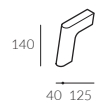

Projekt: Tomasz Augustyniak

Melisa 2,5-os. z funkcją spania, materac 153 x 190 cm, tkanina Libeco Q389 changeant-0003 Stonewash 130 R05, noga D6-100 dąb naturalny lakierowany

Melisa

Elementy kolekcji nierozkładanej:

Wybór głębokości sofy:

Wybór nóg:

D6-140

DREWNO

dąb lakierowany

dąb wybarwiony na orzech

buk lakierowany

buk malowany na czarno

Melisa

Wymiary kolekcji nierozkładanej:

Melisa

Wymiary kolekcji nierozkładanej:

narożnik 2,5-os. prawy

narożnik 2,5-os. deep prawy

narożnik 3-os. prawy

narożnik 3-os. deep prawy