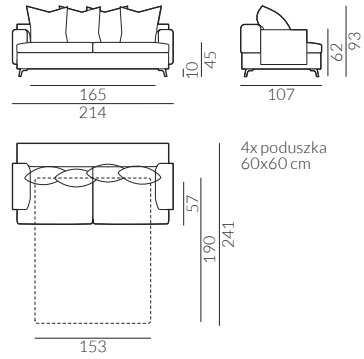

Melisa

Wymiary kolekcji sof z funkcją spania:

sofa 2,5-os.

poduszka
60x60 cm

Detale: