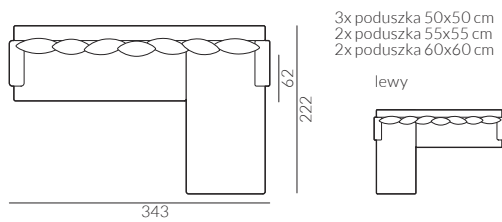

Melisa

Wymiary kolekcji nierozkładanej:

Melisa

Wymiary kolekcji nierozkładanej:

narożnik 2,5-os. prawy

narożnik 2,5-os. deep prawy

narożnik 3-os. prawy

narożnik 3-os. deep prawy

Melisa

Elementy kolekcji sof z funkcją spania:

Wybór szerokości sofy:

sofa 2,5-os.

poduszka
60x60 cm

Wybór szerokości materaca:

153
cm x 190
cm

Wybór nóg: