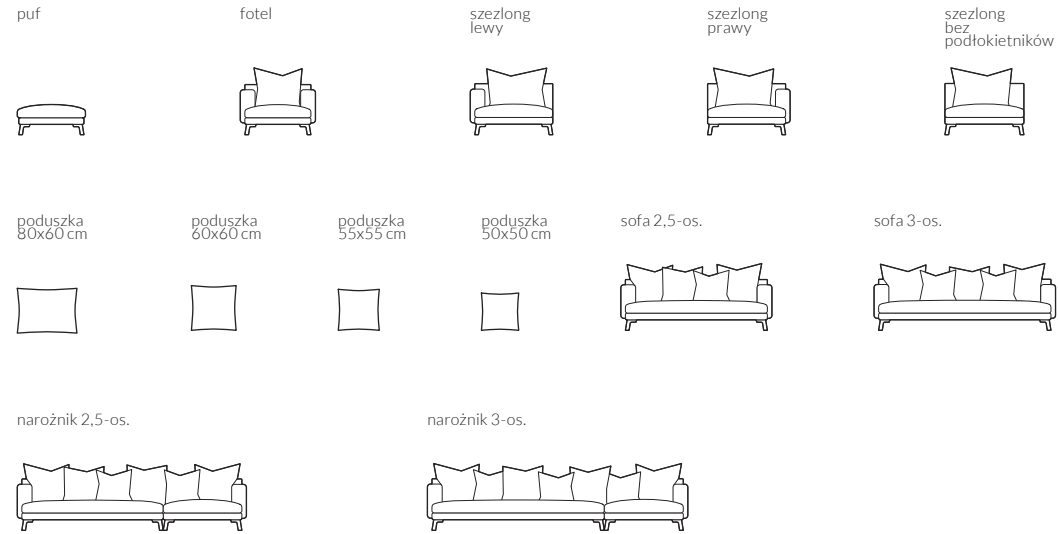

back to craft
NAP
simple.

Melisa

MELISA

Melisa, sofa 3-os. (z pogłębionym siedziskiem), wym. 239 x 107 x 88 cm, tkanina Libeco Q341 kol. Sesame 3182, noga D6-140 dąb naturalny lakierowany

Miękkie poduchy można układać według własnego odczucia komfortu. Sofa bez funkcji spania występuje w poszyciu przylegającym tapicerowanym na stałe lub z wymiennym poszyciem luźnym.

MELISA

Swoją formą nawiązuje do skandynawskiego wzornictwa, co nadaje jej nowoczesny i ponadczasowy charakter. Proste linie i wyjątkowa plastyczność tworzą harmonijną całość, a łatwa regulacja miękkości poduch pozwala dostosować komfort do własnych potrzeb. Wersja z pogłębionym siedziskiem "deep" zapewnia maksymalną wygodę, idealną do relaksu. Drewniane nóżki nadają konstrukcji lekkości i subtelnej elegancji.

Projekt: Tomasz Augustyniak

Melisa 2,5-os. z funkcją spania, materac 153 x 190 cm, tkanina Libeco Q389 changeant-0003 Stonewash 130 R05, noga D6-100 dąb naturalny lakierowany

Melisa

Elementy kolekcji nierozkładanej:

Melisa

Elementy kolekcji sof z funkcją spania:

Wybór szerokości sofy:

sofa 2,5-os.

poduszka
60x60 cm

Wybór szerokości materaca:

153
cm x 190
cm

Wybór nóg: