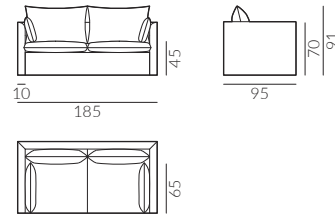

buk lakierowany

buk malowany na czarno

Wymiary kolekcji nierozkładanej:

sofa 1-os.

sofa 1,5-os.

sofa 2-os.

sofa 3-os.

sofa 4-os.

Lama

Elementy kolekcji sof z funkcją spania:

Wybór szerokości sofy:

sofa 3,5-os.

sofa 4-os.

Wybór szerokości materaca:

160 cm x 190 cm

160 cm x 200 cm

Wymiary kolekcji sof z funkcją spania:

sofa 3,5-os.

sofa 4-os.

KONTAKT

Salony NAP: Warszawa, ul. Mysia 3 / ul. Jagielska 73 / Domoteka ul. Malborska 41
Gdańsk, ul. Mariana Hemara 11 / Łódź, Off Piotrkowska ul. Roosevelta 12A
Katowice, ul. Dyrekcyjna 2