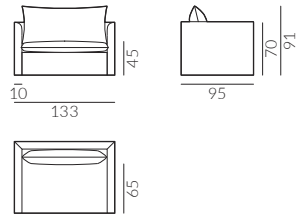

buk lakierowany

buk malowany na czarno

Wymiary kolekcji nierozkładanej:

sofa 1-os.

sofa 1,5-os.

sofa 2-os.

sofa 3-os.

sofa 4-os.

Lama

Elementy kolekcji sof z funkcją spania:

Wybór szerokości sofy:

sofa 3,5-os.

sofa 4-os.

Wybór szerokości materaca:

160 cm x 190 cm

160 cm x 200 cm

Wymiary kolekcji sof z funkcją spania:

sofa 3,5-os.

sofa 4-os.

KONTAKT

Salony NAP: Warszawa, ul. Mysia 3 / ul. Jagielska 73 / Domoteka ul. Malborska 41
Gdańsk, ul. Mariana Hemara 11 / Łódź, Off Piotrkowska ul. Roosevelta 12A
Katowice, ul. Dyrekcyjna 2