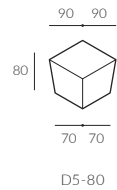

sofa 1,5-os.

sofa 2-os.

sofa 3-os.

sofa 4-os.

Wybór nóg:

DREWNO

dąb lakierowany

dąb wybarwiony na orzech

buk lakierowany

buk malowany na czarno

Wymiary kolekcji nierozkładanej:

sofa 1-os.

sofa 1,5-os.

sofa 2-os.

sofa 3-os.

sofa 4-os.