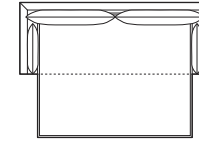

buk lakierowany

buk malowany na czarno

Wymiary kolekcji nierozkładanej:

sofa 1-os.

sofa 1,5-os.

sofa 2-os.

sofa 3-os.

sofa 4-os.

Lama

Elementy kolekcji sof z funkcją spania:

Wybór szerokości sofy:

sofa 3,5-os.

sofa 4-os.

Wybór szerokości materaca:

160 cm x 190 cm

160 cm x 200 cm

Wymiary kolekcji sof z funkcją spania:

sofa 3,5-os.

sofa 4-os.

KONTAKT

Salony NAP: Warszawa, ul. Mysia 3 / ul. Jagielska 73 / Domoteka ul. Malborska 41
Gdańsk, ul. Mariana Hemara 11 / Łódź, Off Piotrkowska ul. Roosevelta 12A
Katowice, ul. Dyrekcyjna 2