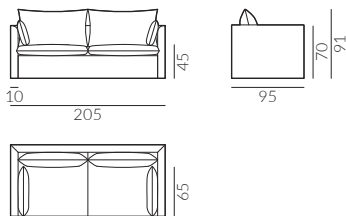

buk lakierowany

buk malowany na czarno

Wymiary kolekcji nierozkładanej:

sofa 1-os.

sofa 1,5-os.

sofa 2-os.

sofa 3-os.

sofa 4-os.

Lama

Elementy kolekcji sof z funkcją spania:

Wybór szerokości sofy:

sofa 3,5-os.

sofa 4-os.

Wybór szerokości materaca:

160 cm x 190 cm

160 cm x 200 cm

Wymiary kolekcji sof z funkcją spania:

sofa 3,5-os.

sofa 4-os.

KONTAKT

Salony NAP: Warszawa, ul. Mysia 3 / ul. Jagielska 73 / Domoteka ul. Malborska 41
Gdańsk, ul. Mariana Hemara 11 / Łódź, Off Piotrkowska ul. Roosevelta 12A
Katowice, ul. Dyrekcyjna 2