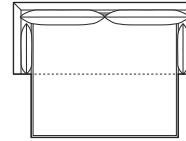

buk lakierowany

buk malowany na czarno

Wymiary kolekcji nierozkładanej:

sofa 1-os.

sofa 1,5-os.

sofa 2-os.

sofa 3-os.

sofa 4-os.

Lama

Elementy kolekcji sof z funkcją spania:

Wybór szerokości sofy:

sofa 3,5-os.

sofa 4-os.

Wybór szerokości materaca:

160 cm x 190 cm

160 cm x 200 cm

Wymiary kolekcji sof z funkcją spania:

sofa 3,5-os.

sofa 4-os.

KONTAKT

Salony NAP: Warszawa, ul. Mysia 3 / ul. Jagielska 73 / Domoteka ul. Malborska 41
Gdańsk, ul. Mariana Hemara 11 / Łódź, Off Piotrkowska ul. Roosevelta 12A
Katowice, ul. Dyrekcyjna 2