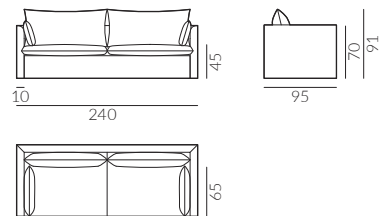

buk lakierowany

buk malowany na czarno

Wymiary kolekcji nierozkładanej:

sofa 1-os.

sofa 1,5-os.

sofa 2-os.

sofa 3-os.

sofa 4-os.

Lama

Elementy kolekcji sof z funkcją spania:

Wybór szerokości sofy:

sofa 3,5-os.

sofa 4-os.

Wybór szerokości materaca:

160 cm x 190 cm

160 cm x 200 cm

Wymiary kolekcji sof z funkcją spania:

sofa 3,5-os.

sofa 4-os.

KONTAKT

Salony NAP: Warszawa, ul. Mysia 3 / ul. Jagielska 73 / Domoteka ul. Malborska 41
Gdańsk, ul. Mariana Hemara 11 / Łódź, Off Piotrkowska ul. Roosevelta 12A
Katowice, ul. Dyrekcyjna 2