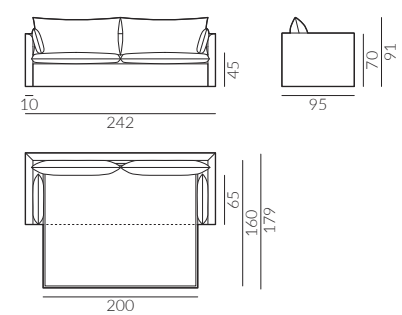

buk lakierowany

buk malowany na czarno

Wymiary kolekcji nierozkładanej:

sofa 1-os.

sofa 1,5-os.

sofa 2-os.

sofa 3-os.

sofa 4-os.

Lama

Elementy kolekcji sof z funkcją spania:

Wybór szerokości sofy:

sofa 3,5-os.

sofa 4-os.

Wybór szerokości materaca:

160 cm x 190 cm

160 cm x 200 cm

Wymiary kolekcji sof z funkcją spania:

sofa 3,5-os.

sofa 4-os.

KONTAKT

Salony NAP: Warszawa, ul. Mysia 3 / ul. Jagielska 73 / Domoteka ul. Malborska 41
Gdańsk, ul. Mariana Hemara 11 / Łódź, Off Piotrkowska ul. Roosevelta 12A
Katowice, ul. Dyrekcyjna 2