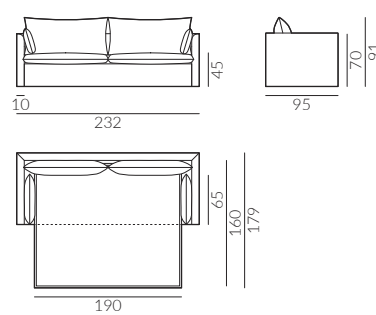

buk lakierowany

buk malowany na czarno

Wymiary kolekcji nierozkładanej:

sofa 1-os.

sofa 1,5-os.

sofa 2-os.

sofa 3-os.

sofa 4-os.

Lama

Elementy kolekcji sof z funkcją spania:

Wybór szerokości sofy:

sofa 3,5-os.

sofa 4-os.

Wybór szerokości materaca:

160 cm x 190 cm

160 cm x 200 cm

Wymiary kolekcji sof z funkcją spania:

sofa 3,5-os.

sofa 4-os.

KONTAKT

Salony NAP: Warszawa, ul. Mysia 3 / ul. Jagielska 73 / Domoteka ul. Malborska 41
Gdańsk, ul. Mariana Hemara 11 / Łódź, Off Piotrkowska ul. Roosevelta 12A
Katowice, ul. Dyrekcyjna 2