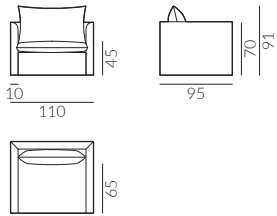

buk lakierowany

buk malowany na czarno

Wymiary kolekcji nierozkładanej:

sofa 1-os.

sofa 1,5-os.

sofa 2-os.

sofa 3-os.

sofa 4-os.

Lama

Elementy kolekcji sof z funkcją spania:

Wybór szerokości sofy:

sofa 3,5-os.

sofa 4-os.

Wybór szerokości materaca:

160 cm x 190 cm

160 cm x 200 cm

Wymiary kolekcji sof z funkcją spania:

sofa 3,5-os.

sofa 4-os.

KONTAKT

Salony NAP: Warszawa, ul. Mysia 3 / ul. Jagielska 73 / Domoteka ul. Malborska 41
Gdańsk, ul. Mariana Hemara 11 / Łódź, Off Piotrkowska ul. Roosevelta 12A
Katowice, ul. Dyrekcyjna 2