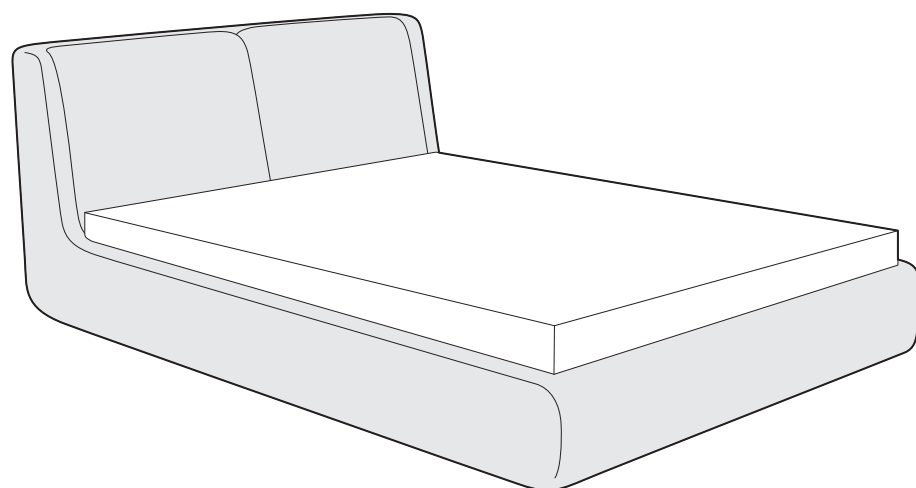

back to craft
NAP
simple.

Tube

TUBE

Tube, szerokość materaca 160 cm, wysokość wezgłowia 85 cm tkanina Kwadrat Melange Nap 191, poduchy Kirkby Design Chelsea K5180/49 Charcoal, noga D3-45 buk malowany na czarno

TUBE

Łóżko dla wielbicieli modernistycznej formy. Tube to połączenie prostoty i funkcjonalności. Ma wysokie wezgłowie ze stałym, ergonomicznym kątem pochylenia, dzięki czemu jest bardzo wygodne. Łóżko można dowolnie konfigurować – ma ściągane w całości poszycie, a poduszki oparciowe mogą być wykonane w innej tkaninie niż rama.

TUBE

Elementy konfiguracji

Wymiary całkowite (cm)

do materaca	szer. x dł.
140x200	148x238 
160x200	168x238 
180x200	188x238 
200x200	208x238 

W przypadku wyboru modeli oznaczonych symbolem  istnieje możliwość zamówienia łóżka ze skrzynią na pościel.

 Poszycie ramy jest wymienne, mocowane na rzep. Poszycie wezgłowia jest mocowane na stałe. Łóżko z tapicerowanym tyłem wezgłowia.

Wybór szerokości materaca:

Wysokość wezgłowia:

Możliwość personalizacji:

Skrzynia na pościel (box):