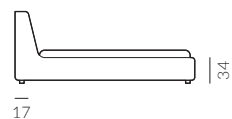

back to craft
NAP
simple.

Tube

TUBE

Tube, szerokość materaca 160 cm, wysokość wezgłowia 85 cm tkanina Kwadrat Melange Nap 191, poduchy Kirkby Design Chelsea K5180/49 Charcoal, noga D3-45 buk malowany na czarno

TUBE

Elementy konfiguracji

Wymiary całkowite (cm)

do materaca	szer. x dł.
140x200	148x238 
160x200	168x238 
180x200	188x238 
200x200	208x238 

W przypadku wyboru modeli oznaczonych symbolem  istnieje możliwość zamówienia łóżka ze skrzynią na pościel.