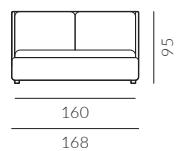

back to craft
NAP
simple.

Tube

TUBE

Tube, szerokość materaca 160 cm, wysokość wezgłowia 85 cm tkanina Kwadrat Melange Nap 191, poduchy Kirkby Design Chelsea K5180/49 Charcoal, noga D3-45 buk malowany na czarno

TUBE

Elementy konfiguracji

Wymiary całkowite (cm)

do materaca	szer. x dł.
140x200	148x238 
160x200	168x238 
180x200	188x238 
200x200	208x238 

W przypadku wyboru modeli oznaczonych symbolem  istnieje możliwość zamówienia łóżka ze skrzynią na pościel.