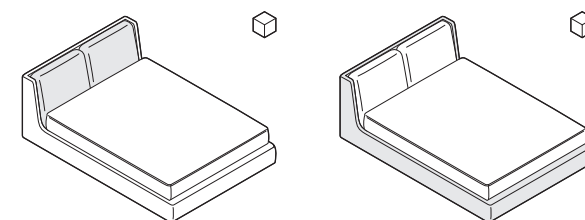

TUBE

Elementy konfiguracji

Wymiary całkowite (cm)

do materaca	szer. x dł.
140x200	148x238 
160x200	168x238 
180x200	188x238 
200x200	208x238 

W przypadku wyboru modeli oznaczonych symbolem  istnieje możliwość zamówienia łóżka ze skrzynią na pościel.

 Poszycie ramy jest wymienne, mocowane na rzep. Poszycie wezgłowia jest mocowane na stałe. Łóżko z tapicerowanym tyłem wezgłowia.

Wybór szerokości materaca:

Wysokość wezgłowia:

Możliwość personalizacji:

Skrzynia na pościel (box):

Wybór stelaża:

stelaż bez regulacji

stelaż z regulacją

stelaż ze skrzynią na pościel (box)

Stelaż bez regulacji oraz stelaż z regulacją posiadają możliwość zmiany wysokości położenia materaca w sześciu pozycjach w zakresie 12 cm.