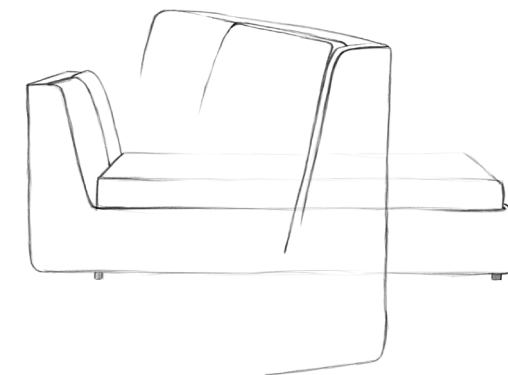

back to craft
NAP
simple.

Tube

TUBE

Tube, szerokość materaca 160 cm, wysokość wezgłowia 85 cm tkanina Kwadrat Melange Nap 191, poduchy Kirkby Design Chelsea K5180/49 Charcoal, noga D3-45 buk malowany na czarno

TUBE

Łóżko dla wielbicieli modernistycznej formy. Tube to połączenie prostoty i funkcjonalności. Ma wysokie wezgłowie ze stałym, ergonomicznym kątem pochylenia, dzięki czemu jest bardzo wygodne. Łóżko można dowolnie konfigurować – ma ściągane w całości poszycie, a poduszki oparciowe mogą być wykonane w innej tkaninie niż rama.

 Poszycie ramy jest wymienne, mocowane na rzep. Poszycie wezgłowia jest mocowane na stałe. Łóżko z tapicerowanym tyłem wezgłowia.

Wybór szerokości materaca:

Wysokość wezgłowia:

Możliwość personalizacji:

Skrzynia na pościel (box):

Wybór stelaża:

stelaż bez regulacji

stelaż z regulacją

stelaż ze skrzynią na pościel (box)

Stelaż bez regulacji oraz stelaż z regulacją posiadają możliwość zmiany wysokości położenia materaca w sześciu pozycjach w zakresie 12 cm.