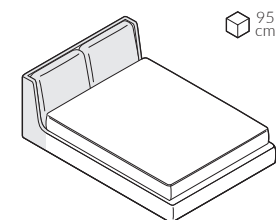

back to craft
NAP
simple.

Tube

TUBE

Tube, szerokość materaca 160 cm, wysokość wezgłowia 85 cm tkanina Kwadrat Melange Nap 191, poduchy Kirkby Design Chelsea K5180/49 Charcoal, noga D3-45 buk malowany na czarno

TUBE

Elementy konfiguracji

Wymiary całkowite (cm)

do materaca	szer. x dł.
140x200	148x238 
160x200	168x238 
180x200	188x238 
200x200	208x238 

W przypadku wyboru modeli oznaczonych symbolem  istnieje możliwość zamówienia łóżka ze skrzynią na pościel.

 Poszycie ramy jest wymienne, mocowane na rzep. Poszycie wezgłowia jest mocowane na stałe. Łóżko z tapicerowanym tyłem wezgłowia.

Wybór szerokości materaca:

Wysokość wezgłowia:

Możliwość personalizacji:

Skrzynia na pościel (box):

Wybór stelaża:

stelaż bez regulacji

stelaż z regulacją

stelaż ze skrzynią na pościel (box)

Stelaż bez regulacji oraz stelaż z regulacją posiadają możliwość zmiany wysokości położenia materaca w sześciu pozycjach w zakresie 12 cm.