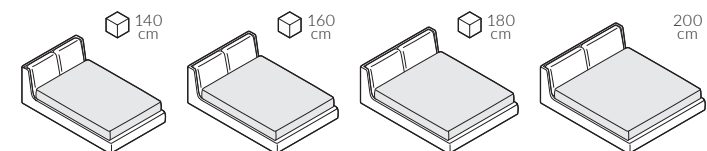

back to craft
NAP
simple.

Tube

TUBE

Tube, szerokość materaca 160 cm, wysokość wezgłowia 85 cm tkanina Kwadrat Melange Nap 191, poduchy Kirkby Design Chelsea K5180/49 Charcoal, noga D3-45 buk malowany na czarno

TUBE

Elementy konfiguracji

Wymiary całkowite (cm)

do materaca	szer. x dł.
140x200	148x238 
160x200	168x238 
180x200	188x238 
200x200	208x238 

W przypadku wyboru modeli oznaczonych symbolem  istnieje możliwość zamówienia łóżka ze skrzynią na pościel.

 Poszycie ramy jest wymienne, mocowane na rzep. Poszycie wezgłowia jest mocowane na stałe. Łóżko z tapicerowanym tyłem wezgłowia.

Wybór szerokości materaca:

Wysokość wezgłowia:

Możliwość personalizacji:

Skrzynia na pościel (box):

Wybór stelaża:

stelaż bez regulacji

stelaż z regulacją

stelaż ze skrzynią na pościel (box)

Stelaż bez regulacji oraz stelaż z regulacją posiadają możliwość zmiany wysokości położenia materaca w sześciu pozycjach w zakresie 12 cm.