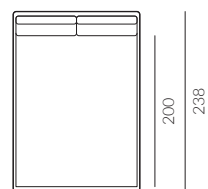

back to craft
NAP
simple.

Tube

TUBE

Tube, szerokość materaca 160 cm, wysokość wezgłowia 85 cm tkanina Kwadrat Melange Nap 191, poduchy Kirkby Design Chelsea K5180/49 Charcoal, noga D3-45 buk malowany na czarno

TUBE

Elementy konfiguracji

Wymiary całkowite (cm)

do materaca	szer. x dł.
140x200	148x238 
160x200	168x238 
180x200	188x238 
200x200	208x238 

W przypadku wyboru modeli oznaczonych symbolem  istnieje możliwość zamówienia łóżka ze skrzynią na pościel.