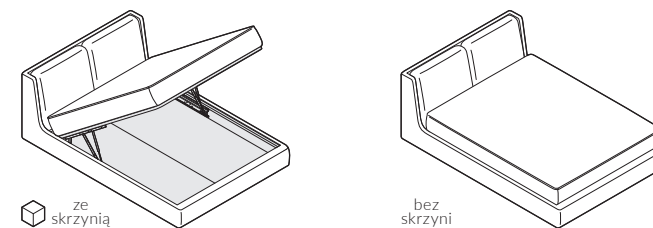

TUBE

Elementy konfiguracji

Wymiary całkowite (cm)

do materaca	szer. x dł.
140x200	148x238 
160x200	168x238 
180x200	188x238 
200x200	208x238 

W przypadku wyboru modeli oznaczonych symbolem  istnieje możliwość zamówienia łóżka ze skrzynią na pościel.

 Poszycie ramy jest wymienne, mocowane na rzep. Poszycie wezgłowia jest mocowane na stałe. Łóżko z tapicerowanym tyłem wezgłowia.

Wybór szerokości materaca:

Wysokość wezgłowia:

Możliwość personalizacji:

Skrzynia na pościel (box):

Wybór stelaża:

stelaż bez regulacji

stelaż z regulacją

stelaż ze skrzynią na pościel (box)

Stelaż bez regulacji oraz stelaż z regulacją posiadają możliwość zmiany wysokości położenia materaca w sześciu pozycjach w zakresie 12 cm.