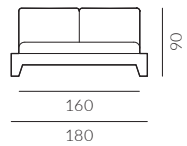

back to craft
NAP
simple.

La Rambla

LA RAMBLA

La Rambla, szerokość materaca 160 cm, wysokość wezgłowia 90 cm, tkanina Kwadrat Forest Nap 282, kedra Sorensen Dunes Dark Brown 21001, noga tapicerowana

LA RAMBLA

LA RAMBLA

Elementy konfiguracji

Wymiary całkowite (cm)

do materaca	szer. x dł.
140x200	160x232
160x200	180x232
180x200	200x232

Poszycie ramy jest wymienne, mocowane na rzep. Poszycie wezgłowie jest mocowane na stałe.
 Łóżko z tapicerowanym tyłem wezgłowie.