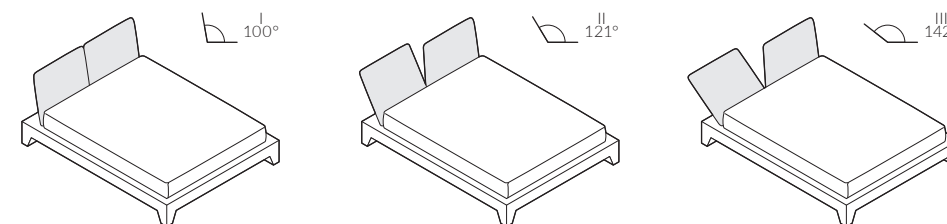

LA RAMBLA

Elementy konfiguracji

Wymiary całkowite (cm)

do materaca	szer. x dł.
140x200	160x232
160x200	180x232
180x200	200x232

Poszycie ramy jest wymienne, mocowane na rzep. Poszycie wezgłowie jest mocowane na stałe.
 Łóżko z tapicerowanym tyłem wezgłowie.

Wybór szerokości materaca:

Wysokość wezgłowie:

Kedra:

Informacja o możliwości wyboru rodzaju kedry znajduje się we wzorniku tkanin.

Możliwość regulacji wezgłowie:

Stelaż:

stelaż zintegrowany z ramą

KONTAKT