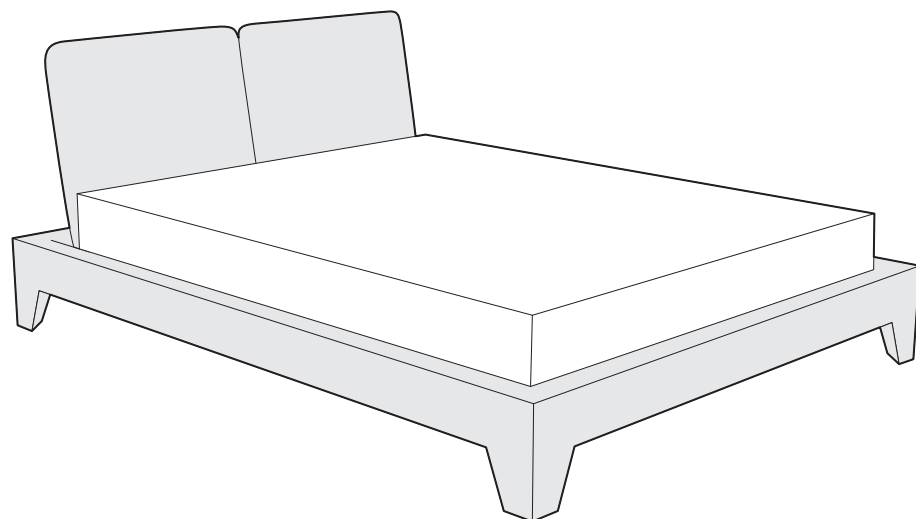

back to craft
NAP
simple.

La Rambla

LA RAMBLA

La Rambla, szerokość materaca 160 cm, wysokość wezgłowia 90 cm, tkanina Kwadrat Forest Nap 282, kedra Sorensen Dunes Dark Brown 21001, noga tapicerowana

LA RAMBLA

Łóżko idealne do minimalistycznych wnętrz. Dedykowane fanom prostych, sprawdzonych rozwiązań. Ma delikatne wezgłowie i smukłe wykończenie. Posiada możliwość regulowania kąta nachylenia oparcia, dzięki czemu jest bardzo funkcjonalne. Prosta forma łóżka będzie idealnie współgrać z każdym stylem wykończenia sypialni.

LA RAMBLA

Elementy konfiguracji

Wymiary całkowite (cm)

do materaca	szer. x dł.
140x200	160x232
160x200	180x232
180x200	200x232

Poszycie ramy jest wymienne, mocowane na rzep. Poszycie wezgłowie jest mocowane na stałe.
 Łóżko z tapicerowanym tyłem wezgłowie.