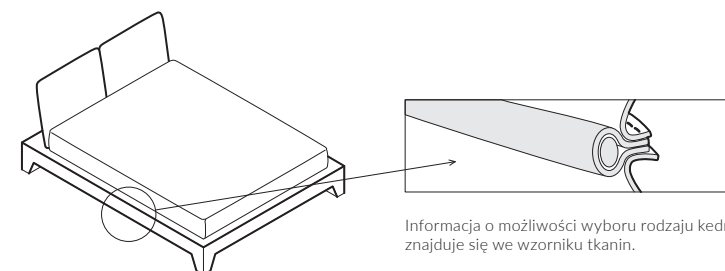

LA RAMBLA

Elementy konfiguracji

Wymiary całkowite (cm)

do materaca	szer. x dł.
140x200	160x232
160x200	180x232
180x200	200x232

Poszycie ramy jest wymienne, mocowane na rzep. Poszycie wezgłowie jest mocowane na stałe.
 Łóżko z tapicerowanym tyłem wezgłowie.

Wybór szerokości materaca:

Wysokość wezgłowie:

Kedra:

Informacja o możliwości wyboru rodzaju kedry znajduje się we wzorniku tkanin.

Możliwość regulacji wezgłowie:

Stelaż:

stelaż zintegrowany z ramą

KONTAKT