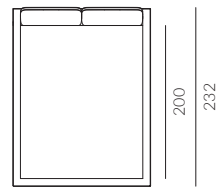

back to craft
NAP
simple.

La Rambla

LA RAMBLA

La Rambla, szerokość materaca 160 cm, wysokość wezgłowia 90 cm, tkanina Kwadrat Forest Nap 282, kedra Sorensen Dunes Dark Brown 21001, noga tapicerowana

LA RAMBLA

LA RAMBLA

Elementy konfiguracji

Wymiary całkowite (cm)

do materaca	szer. x dł.
140x200	160x232
160x200	180x232
180x200	200x232

Poszycie ramy jest wymienne, mocowane na rzep. Poszycie wezgłowie jest mocowane na stałe.
 Łóżko z tapicerowanym tyłem wezgłowie.