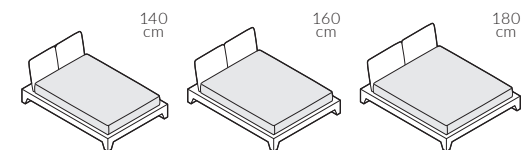

back to craft
NAP
simple.

La Rambla

LA RAMBLA

La Rambla, szerokość materaca 160 cm, wysokość wezgłowia 90 cm, tkanina Kwadrat Forest Nap 282, kedra Sorensen Dunes Dark Brown 21001, noga tapicerowana

LA RAMBLA

LA RAMBLA

Elementy konfiguracji

Wymiary całkowite (cm)

do materaca	szer. x dł.
140x200	160x232
160x200	180x232
180x200	200x232

Poszycie ramy jest wymienne, mocowane na rzep. Poszycie wezgłowie jest mocowane na stałe.
 Łóżko z tapicerowanym tyłem wezgłowie.

Wybór szerokości materaca:

Wysokość wezgłowie:

Kedra:

Informacja o możliwości wyboru rodzaju kedry znajduje się we wzorniku tkanin.

Możliwość regulacji wezgłowie:

Stelaż:

stelaż zintegrowany z ramą

KONTAKT