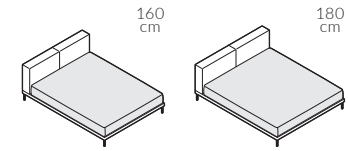

back to craft
NAP
simple.

Cube

CUBE

Cube, szerokość materaca 160 cm, wysokość wezgłowia 81 cm, skóra Sorensen Dunes Rust 21002, noga M1-160 lakierowana proszkowo w kolorze czarnym

CUBE

Łóżko o kubistycznej, geometrycznej formie. Posiada charakterystyczne, grube wezgłowie, na którym można postawić książkę albo zegarek. W poszyciu skórzanym widoczne są ozdobne przeszycia na środku paneli i wezgłowiu. Łóżko idealne do wyrazistych, mocno dookreślonych wnętrz.

Zastosowanie nieco wyższych nóg nadaje modelowi Cube wizualnej lekkości i miękkości.

CUBE

Elementy konfiguracji

Wymiary całkowite (cm)

do materaca	szer. x dł.
160x200	162x222
180x200	182x222

 Poszycie wezłowania i ramy jest wymienne, mocowane na rzep. Łóżko z tapicerowanym tyłem wezłowania.

Wybór szerokości materaca:

Wysokość wezłowania:

Stelaż:

stelaż zintegrowany z ramą, pokryty tkaniną

Noga:

Wybarwienia nóg oraz ich wymiary znajdują się w końcowej części katalogu.

METAL

KONTAKT