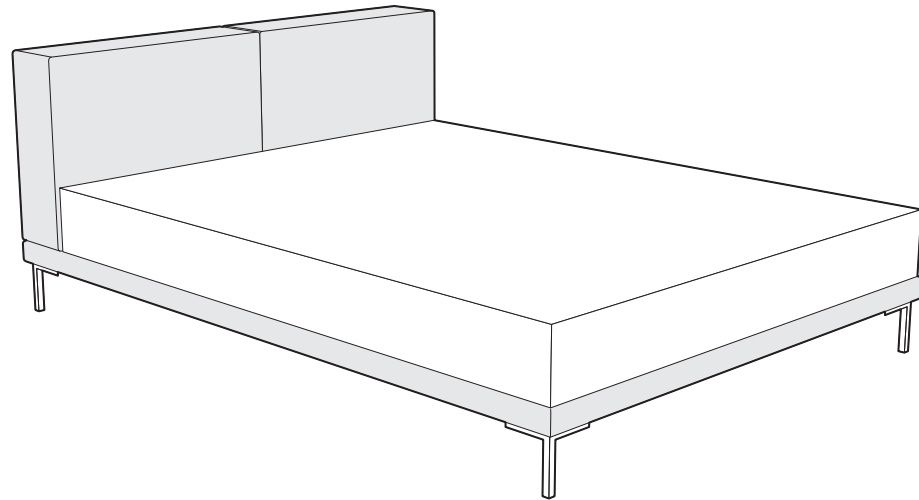

back to craft
NAP
simple.

Cube

CUBE

Cube, szerokość materaca 160 cm, wysokość wezgłowia 81 cm, skóra Sorensen Dunes Rust 21002, noga M1-160 lakierowana proszkowo w kolorze czarnym

CUBE

Łóżko o kubistycznej, geometrycznej formie. Posiada charakterystyczne, grube wezgłowie, na którym można postawić książkę albo zegarek. W poszyciu skórzanym widoczne są ozdobne przeszycia na środku paneli i wezgłowiu. Łóżko idealne do wyrazistych, mocno dookreślonych wnętrz.

Zastosowanie nieco wyższych nóg nadaje modelowi Cube wizualnej lekkości i miękkości.

CUBE

Elementy konfiguracji

Wymiary całkowite (cm)

do materaca	szer. x dł.
160x200	162x222
180x200	182x222

 Poszycie wezłowania i ramy jest wymienne, mocowane na rzep. Łóżko z tapicerowanym tyłem wezłowania.

Wybór szerokości materaca:

Wysokość wezłowania:

Stelaż:

stelaż zintegrowany z ramą, pokryty tkaniną

Noga:

Wybarwienia nóg oraz ich wymiary znajdują się w końcowej części katalogu.

METAL

KONTAKT