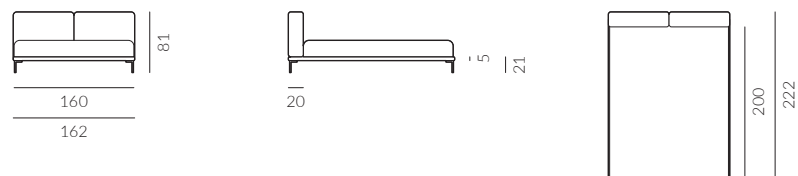

back to craft
NAP
simple.

Cube

CUBE

Cube, szerokość materaca 160 cm, wysokość wezgłowia 81 cm, skóra Sorensen Dunes Rust 21002, noga M1-160 lakierowana proszkowo w kolorze czarnym

CUBE

Łóżko o kubistycznej, geometrycznej formie. Posiada charakterystyczne, grube wezgłowie, na którym można postawić książkę albo zegarek. W poszyciu skórzanym widoczne są ozdobne przeszycia na środku paneli i wezgłowiu. Łóżko idealne do wyrazistych, mocno dookreślonych wnętrz.

Zastosowanie nieco wyższych nóg nadaje modelowi Cube wizualnej lekkości i miękkości.

CUBE

Elementy konfiguracji

Wymiary całkowite (cm)

do materaca	szer. x dł.
160x200	162x222
180x200	182x222

 Poszycie wezłowania i ramy jest wymienne, mocowane na rzep. Łóżko z tapicerowanym tyłem wezłowania.

Wybór szerokości materaca:

Wysokość wezłowania:

Stelaż:

stelaż zintegrowany z ramą, pokryty tkaniną

Noga:

Wybarwienia nóg oraz ich wymiary znajdują się w końcowej części katalogu.

METAL

KONTAKT