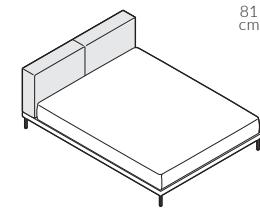

back to craft
NAP
simple.

Cube

CUBE

Cube, szerokość materaca 160 cm, wysokość wezgłowia 81 cm, skóra Sorensen Dunes Rust 21002, noga M1-160 lakierowana proszkowo w kolorze czarnym

CUBE

Łóżko o kubistycznej, geometrycznej formie. Posiada charakterystyczne, grube wezgłowie, na którym można postawić książkę albo zegarek. W poszyciu skórzanym widoczne są ozdobne przeszycia na środku paneli i wezgłowiu. Łóżko idealne do wyrazistych, mocno dookreślonych wnętrz.

Zastosowanie nieco wyższych nóg nadaje modelowi Cube wizualnej lekkości i miękkości.

CUBE

Elementy konfiguracji

Wymiary całkowite (cm)

do materaca	szer. x dł.
160x200	162x222
180x200	182x222

 Poszycie wezłowania i ramy jest wymienne, mocowane na rzep. Łóżko z tapicerowanym tyłem wezłowania.

Wybór szerokości materaca:

Wysokość wezłowania:

Stelaż:

stelaż zintegrowany z ramą, pokryty tkaniną

Noga:

Wybarwienia nóg oraz ich wymiary znajdują się w końcowej części katalogu.

METAL

KONTAKT