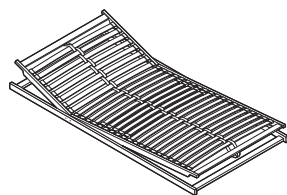

### Wezgłowie:

### Skrzynia na pościel (box):

Wybór stelaża:

Stelaż bez regulacji

Stelaż z regulacją

Stelaż ze skrzynią na pościel (box)

Stelaż bez regulacji oraz stelaż z regulacją posiadają możliwość zmiany wysokości położenia materaca w sześciu pozycjach w zakresie 12 cm.

Wybór nóg:

D1-100

D1-45

D2-100

D2-45

D3-45

D4-100

D4-160