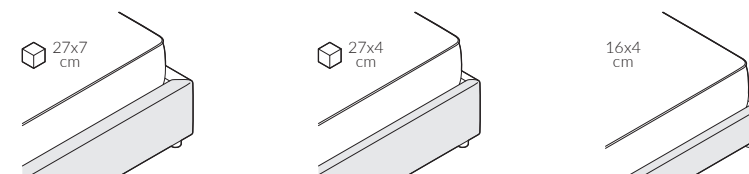

Rozmiar ramy: