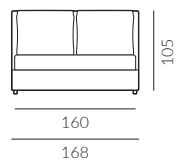

back to craft  
**NAP**  
simple.

Donna

DONNA

Donna, szerokość materaca 160 cm, wysokość wezgłowie 105 cm, tkanina Libeco Q341 Sesame 3182, cokół drewniany D7-50 dąb lakierowany

### Elementy konfiguracji

Wymiary całkowite (cm)	rama 16x4	rama 27x4	rama 27x7
do materaca	szer. x dł.	szer. x dł.	szer. x dł.
90x200	98x216	98x216	104x220
120x200	128x216	128x216	134x220
140x200	148x216	148x216	154x220
160x200	168x216	168x216	174x220
180x200	188x216	188x216	194x220
200x200	208x216	208x216	214x220

### Rozmiar ramy: