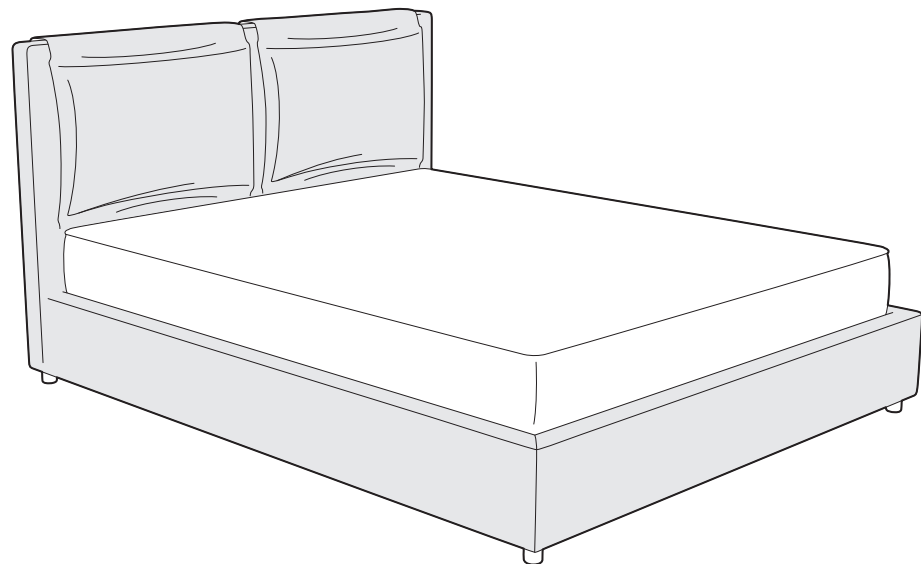

back to craft  
**NAP**  
simple.

Donna

DONNA

Donna, szerokość materaca 160 cm, wysokość wezgłowie 105 cm, tkanina Libeco Q341 Sesame 3182, cokół drewniany D7-50 dąb lakierowany

## DONNA

Klasyczne łóżko z wezgłowiem z miękkimi poduszkami. Lubią je zarówno dorośli, jak i dzieci. Model Donna wygląda szlachetnie w lnianych tkaninach. Po ściągnięciu poduszek widać pięknie wykończone wezgłowie.

Łóżko w wersji z dużą i bardzo wygodną w użytkowaniu skrzynią na pościel stworzy w sypialni dodatkową przestrzeń do przechowywania.