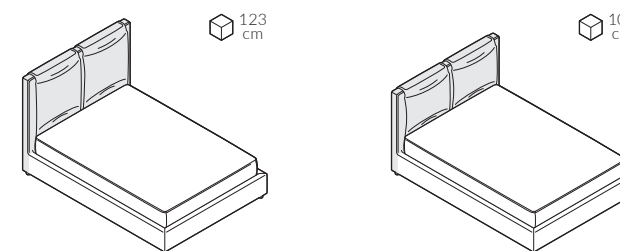

Wysokość wezgłowia: