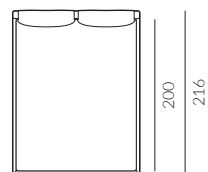

back to craft  
**NAP**  
simple.

Donna

DONNA

Donna, szerokość materaca 160 cm, wysokość wezgłowie 105 cm, tkanina Libeco Q341 Sesame 3182, cokół drewniany D7-50 dąb lakierowany

### Elementy konfiguracji

Wymiary całkowite (cm)	rama 16x4	rama 27x4	rama 27x7
do materaca	szer. x dł.	szer. x dł.	szer. x dł.
90x200	98x216	98x216	104x220
120x200	128x216	128x216	134x220
140x200	148x216	148x216	154x220
160x200	168x216	168x216	174x220
180x200	188x216	188x216	194x220
200x200	208x216	208x216	214x220

### Rozmiar ramy: