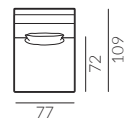

Wybór nóg:

Focus

Wymiary:

* wymiary z podłokietnikiem
płaskim/wypukłym

fotel

fotel bez podłokietników

fotel lewy

puf S

puf M

puf L

poduszka
50x30 cm

poduszka
60x40 cm

dostawka prawa

szezlóng prawy

narożnik prawy

podnózek

sofa 2-os.

sofa 2-os. lewa

Focus

Wymiary:

* wymiary z podłokietnikiem
płaskim/wypukłym

sofa 3-os.

sofa 3-os. lewa

sofa 3,5-os.