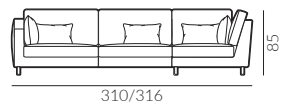

sofa 2-os.

sofa 2-os. lewa

Focus

Wymiary:

* wymiary z podłokietnikiem
płaskim/wypukłym

sofa 3-os.

sofa 3-os. lewa

sofa 3,5-os.

sofa 3,5-os. lewa

set 1 prawy sofa 2-os. lewa, szezlóng prawy

set 2 prawy sofa 2-os. lewa, szezlóng prawy

Focus

Wymiary:

* wymiary z podłokietnikiem
płaskim/wypukłym

set 3 prawy sofa 3,5-os. lewa, szezlong prawy

set 3 lewy

set 4 prawy sofa 3-os. lewa, narożnik prawy, dostawka prawa

set 4 lewy

NAP

KONTAKT

Salony NAP: Warszawa, ul. Mysia 3 / ul. Jagielska 73 / Domoteka ul. Malborska 41
Gdańsk, ul. Mariana Hemara 11 / Łódź, Off Piotrkowska ul. Roosevelta 12A
Katowice, ul. Dyrekcyjna 2
NAP Żoliborz Showroom dla architektów Warszawa, ul. Kozińskiego 23
NAP contract www.napcontract.com
NAP Dystrybucja dystrybucja@nap.com.pl