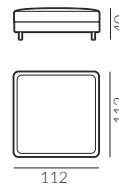

Wybór nóg:

Focus

Wymiary:

* wymiary z podłokietnikiem
płaskim/wypukłym

fotel

fotel bez podłokietników

fotel lewy

puf S

puf M

puf L

poduszka
50x30 cm

poduszka
60x40 cm

dostawka prawa

szezlóng prawy

narożnik prawy

podnózek

sofa 2-os.

sofa 2-os. lewa

Focus

Wymiary:

* wymiary z podłokietnikiem
płaskim/wypukłym

sofa 3-os.

sofa 3-os. lewa

sofa 3,5-os.

sofa 3,5-os. lewa

set 1 prawy sofa 2-os. lewa, szezlóng prawy

set 2 prawy sofa 2-os. lewa, szezlóng prawy

Focus

Wymiary:

* wymiary z podłokietnikiem
płaskim/wypukłym

set 3 prawy sofa 3,5-os. lewa, szezlong prawy