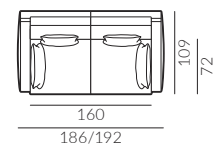

Wybór nóg:

Focus

Wymiary:

* wymiary z podłokietnikiem
płaskim/wypukłym

fotel

fotel bez podłokietników

fotel lewy

puf S

puf M

puf L

poduszka
50x30 cm

poduszka
60x40 cm

dostawka prawa

szezlóng prawy

narożnik prawy

podnózek

sofa 2-os.

sofa 2-os. lewa

Focus

Wymiary:

* wymiary z podłokietnikiem
płaskim/wypukłym

sofa 3-os.

sofa 3-os. lewa

sofa 3,5-os.

sofa 3,5-os. lewa

set 1 prawy sofa 2-os. lewa, szezlóng prawy

set 2 prawy sofa 2-os. lewa, szezlóng prawy

Focus

Wymiary:

* wymiary z podłokietnikiem
płaskim/wypukłym

set 3 prawy sofa 3,5-os. lewa, szezlong prawy