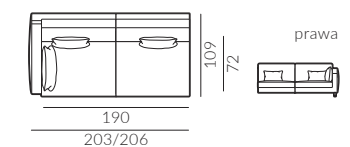

puf M

puf L

poduszka
50x30 cm

poduszka
60x40 cm

dostawka prawa

szezlóng prawy

narożnik prawy

podnózek

sofa 2-os.

sofa 2-os. lewa

Focus

Wymiary:

* wymiary z podłokietnikiem
płaskim/wypukłym

sofa 3-os.

sofa 3-os. lewa

sofa 3,5-os.

sofa 3,5-os. lewa

set 1 prawy sofa 2-os. lewa, szezlóng prawy

set 2 prawy sofa 2-os. lewa, szezlóng prawy

Focus

Wymiary:

* wymiary z podłokietnikiem
płaskim/wypukłym

set 3 prawy sofa 3,5-os. lewa, szezlong prawy