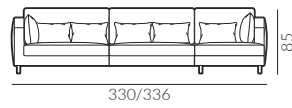

sofa 3,5-os. lewa

set 1 prawy sofa 2-os. lewa, szezlóng prawy

set 2 prawy sofa 2-os. lewa, szezlóng prawy

Focus

Wymiary:

* wymiary z podłokietnikiem
płaskim/wypukłym

set 3 prawy sofa 3,5-os. lewa, szezlong prawy