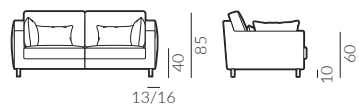

Wybór nóg:

Focus

Wymiary:

* wymiary z podłokietnikiem
płaskim/wypukłym

fotel

fotel bez podłokietników

fotel lewy

puf S

puf M

puf L

poduszka
50x30 cm

poduszka
60x40 cm

dostawka prawa

szezlóng prawy

narożnik prawy

podnózek

sofa 2-os.

sofa 2-os. lewa

Focus

Wymiary:

* wymiary z podłokietnikiem
płaskim/wypukłym

sofa 3-os.

sofa 3-os. lewa

sofa 3,5-os.

sofa 3,5-os. lewa

set 1 prawy sofa 2-os. lewa, szezlóng prawy

set 2 prawy sofa 2-os. lewa, szezlóng prawy

Focus

Wymiary:

* wymiary z podłokietnikiem
płaskim/wypukłym

set 3 prawy sofa 3,5-os. lewa, szezlong prawy