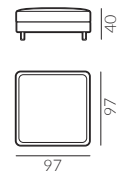

Wybór nóg:

Focus

Wymiary:

* wymiary z podłokietnikiem
płaskim/wypukłym

fotel

fotel bez podłokietników

fotel lewy

puf S

puf M

puf L

poduszka
50x30 cm

poduszka
60x40 cm

dostawka prawa

szezlóng prawy

narożnik prawy

podnózek

sofa 2-os.

sofa 2-os. lewa

Focus

Wymiary:

* wymiary z podłokietnikiem
płaskim/wypukłym

sofa 3-os.

sofa 3-os. lewa

sofa 3,5-os.

sofa 3,5-os. lewa

set 1 prawy sofa 2-os. lewa, szezlóng prawy

set 2 prawy sofa 2-os. lewa, szezlóng prawy

Focus

Wymiary:

* wymiary z podłokietnikiem
płaskim/wypukłym

set 3 prawy sofa 3,5-os. lewa, szezlong prawy