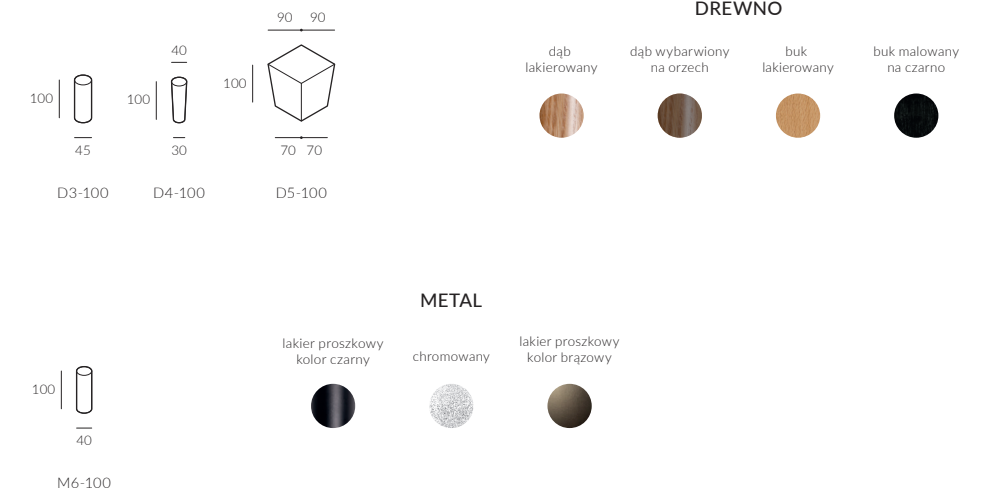

Focus

Elementy kolekcji nierozkładanej:

Focus

Personalizacja podłokietnika:

Personalizacja wykończenia:

Wybór nóg: