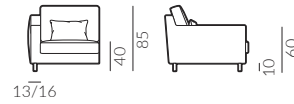

Wybór nóg:

Focus

Wymiary:

* wymiary z podłokietnikiem
płaskim/wypukłym

fotel

fotel bez podłokietników

fotel lewy

puf S

puf M

puf L

poduszka
50x30 cm

poduszka
60x40 cm

dostawka prawa

szezlóng prawy

narożnik prawy

podnózek