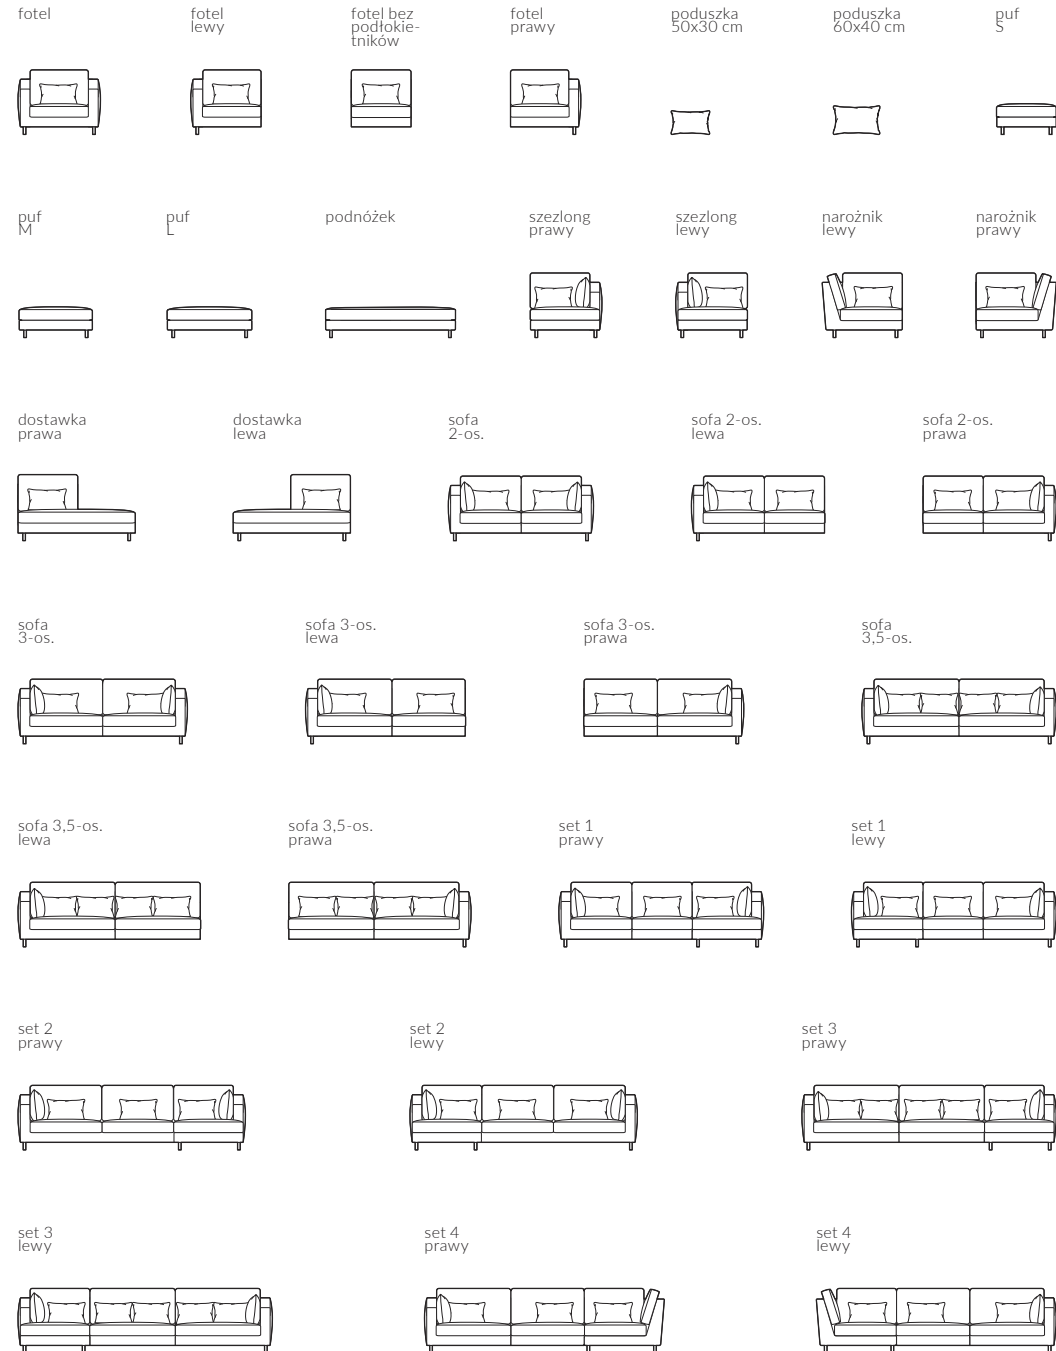

Focus

Elementy kolekcji nierozkładanej: