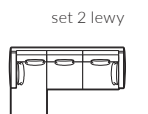

puf M

puf L

poduszka
50x30 cm

poduszka
60x40 cm

dostawka prawa

szezlóng prawy

narożnik prawy

podnózek

sofa 2-os.

sofa 2-os. lewa

Focus

Wymiary:

* wymiary z podłokietnikiem
płaskim/wypukłym

sofa 3-os.

sofa 3-os. lewa

sofa 3,5-os.

sofa 3,5-os. lewa

set 1 prawy sofa 2-os. lewa, szezlóng prawy

set 2 prawy sofa 2-os. lewa, szezlóng prawy

Focus

Wymiary:

* wymiary z podłokietnikiem
płaskim/wypukłym

set 3 prawy sofa 3,5-os. lewa, szezlong prawy