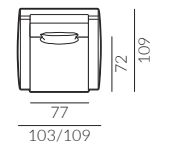

Wybór nóg:

Focus

Wymiary:

* wymiary z podłokietnikiem
płaskim/wypukłym

fotel

fotel bez podłokietników

fotel lewy

puf S

puf M

puf L

poduszka
50x30 cm

poduszka
60x40 cm

dostawka prawa

szezlóng prawy

narożnik prawy

podnózek

sofa 2-os.

sofa 2-os. lewa

Focus

Wymiary:

* wymiary z podłokietnikiem
płaskim/wypukłym

sofa 3-os.

sofa 3-os. lewa

sofa 3,5-os.