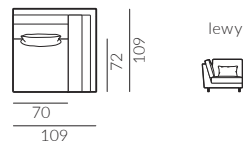

Wybór nóg:

Focus

Wymiary:

* wymiary z podłokietnikiem
płaskim/wypukłym

fotel

fotel bez podłokietników

fotel lewy

puf S

puf M

puf L

poduszka
50x30 cm

poduszka
60x40 cm

dostawka prawa

szezlóng prawy

narożnik prawy

podnózek

sofa 2-os.

sofa 2-os. lewa

Focus

Wymiary:

* wymiary z podłokietnikiem
płaskim/wypukłym

sofa 3-os.

sofa 3-os. lewa

sofa 3,5-os.

sofa 3,5-os. lewa

set 1 prawy sofa 2-os. lewa, szezlóng prawy

set 2 prawy sofa 2-os. lewa, szezlóng prawy

Focus

Wymiary:

* wymiary z podłokietnikiem
płaskim/wypukłym

set 3 prawy sofa 3,5-os. lewa, szezlong prawy