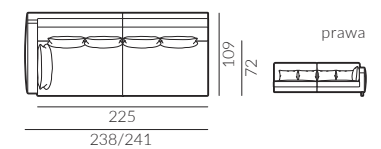

puf M

puf L

poduszka
50x30 cm

poduszka
60x40 cm

dostawka prawa

szezlóng prawy

narożnik prawy

podnózek

sofa 2-os.

sofa 2-os. lewa

Focus

Wymiary:

* wymiary z podłokietnikiem
płaskim/wypukłym

sofa 3-os.

sofa 3-os. lewa

sofa 3,5-os.

sofa 3,5-os. lewa

set 1 prawy sofa 2-os. lewa, szezlóng prawy

set 2 prawy sofa 2-os. lewa, szezlóng prawy

Focus

Wymiary:

* wymiary z podłokietnikiem
płaskim/wypukłym

set 3 prawy sofa 3,5-os. lewa, szezlong prawy