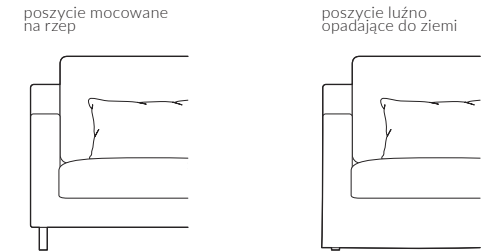

Dwa rodzaje poszycia do wyboru: na rzep lub luźno opadające do ziemi

Dwa rodzaje nóg do wyboru: metalowe lub drewniane

Focus

Elementy kolekcji nierozkładanej:

Focus

Personalizacja podłokietnika:

Personalizacja wykończenia: