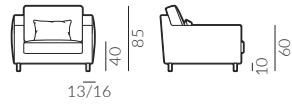

Wybór nóg:

Focus

Wymiary:

* wymiary z podłokietnikiem
płaskim/wypukłym

fotel

fotel bez podłokietników

fotel lewy

puf S

puf M

puf L

poduszka
50x30 cm

poduszka
60x40 cm

dostawka prawa

szezlóng prawy

narożnik prawy

podnózek