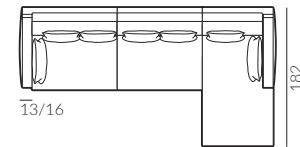

sofa 3,5-os. lewa

set 1 prawy sofa 2-os. lewa, szezlóng prawy

set 2 prawy sofa 2-os. lewa, szezlóng prawy

Focus

Wymiary:

* wymiary z podłokietnikiem
płaskim/wypukłym

set 3 prawy sofa 3,5-os. lewa, szezlong prawy

set 3 lewy

set 4 prawy sofa 3-os. lewa, narożnik prawy, dostawka prawa

set 4 lewy

NAP

KONTAKT

Salony NAP: Warszawa, ul. Mysia 3 / ul. Jagielska 73 / Domoteka ul. Malborska 41
Gdańsk, ul. Mariana Hemara 11 / Łódź, Off Piotrkowska ul. Roosevelta 12A
Katowice, ul. Dyrekcyjna 2
NAP Żoliborz Showroom dla architektów Warszawa, ul. Kozińskiego 23
NAP contract www.napcontract.com
NAP Dystrybucja dystrybucja@nap.com.pl