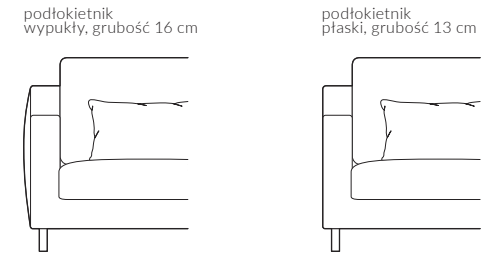

Focus

Personalizacja podłokietnika: