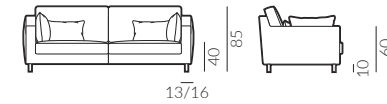

puf M

puf L

poduszka
50x30 cm

poduszka
60x40 cm

dostawka prawa

szezlóng prawy

narożnik prawy

podnózek

sofa 2-os.

sofa 2-os. lewa

Focus

Wymiary:

* wymiary z podłokietnikiem
płaskim/wypukłym

sofa 3-os.

sofa 3-os. lewa

sofa 3,5-os.

sofa 3,5-os. lewa

set 1 prawy sofa 2-os. lewa, szezlóng prawy

set 2 prawy sofa 2-os. lewa, szezlóng prawy

Focus

Wymiary:

* wymiary z podłokietnikiem
płaskim/wypukłym

set 3 prawy sofa 3,5-os. lewa, szezlong prawy