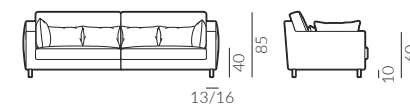

sofa 2-os.

sofa 2-os. lewa

Focus

Wymiary:

* wymiary z podłokietnikiem
płaskim/wypukłym

sofa 3-os.

sofa 3-os. lewa

sofa 3,5-os.

sofa 3,5-os. lewa

set 1 prawy sofa 2-os. lewa, szezlóng prawy

set 2 prawy sofa 2-os. lewa, szezlóng prawy

Focus

Wymiary:

* wymiary z podłokietnikiem
płaskim/wypukłym

set 3 prawy sofa 3,5-os. lewa, szezlong prawy