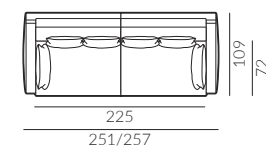

puf M

puf L

poduszka
50x30 cm

poduszka
60x40 cm

dostawka prawa

szezlóng prawy

narożnik prawy

podnózek

sofa 2-os.

sofa 2-os. lewa

Focus

Wymiary:

* wymiary z podłokietnikiem
płaskim/wypukłym

sofa 3-os.

sofa 3-os. lewa

sofa 3,5-os.

sofa 3,5-os. lewa

set 1 prawy sofa 2-os. lewa, szezlóng prawy

set 2 prawy sofa 2-os. lewa, szezlóng prawy

Focus

Wymiary:

* wymiary z podłokietnikiem
płaskim/wypukłym

set 3 prawy sofa 3,5-os. lewa, szezlong prawy