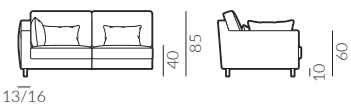

Wybór nóg:

Focus

Wymiary:

* wymiary z podłokietnikiem
płaskim/wypukłym

fotel

fotel bez podłokietników

fotel lewy

puf S

puf M

puf L

poduszka
50x30 cm

poduszka
60x40 cm

dostawka prawa

szezlóng prawy

narożnik prawy

podnózek

sofa 2-os.

sofa 2-os. lewa

Focus

Wymiary:

* wymiary z podłokietnikiem
płaskim/wypukłym

sofa 3-os.

sofa 3-os. lewa

sofa 3,5-os.

sofa 3,5-os. lewa

set 1 prawy sofa 2-os. lewa, szezlóng prawy

set 2 prawy sofa 2-os. lewa, szezlóng prawy

Focus

Wymiary:

* wymiary z podłokietnikiem
płaskim/wypukłym

set 3 prawy sofa 3,5-os. lewa, szezlong prawy