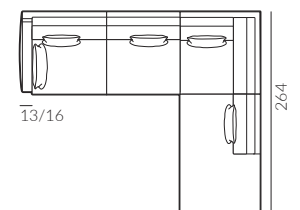

sofa 3,5-os. lewa

set 1 prawy sofa 2-os. lewa, szezlóng prawy

set 2 prawy sofa 2-os. lewa, szezlóng prawy

Focus

Wymiary:

* wymiary z podłokietnikiem
płaskim/wypukłym

set 3 prawy sofa 3,5-os. lewa, szezlong prawy

set 3 lewy

set 4 prawy sofa 3-os. lewa, narożnik prawy, dostawka prawa

set 4 lewy

NAP

KONTAKT

Salony NAP: Warszawa, ul. Mysia 3 / ul. Jagielska 73 / Domoteka ul. Malborska 41
Gdańsk, ul. Mariana Hemara 11 / Łódź, Off Piotrkowska ul. Roosevelta 12A
Katowice, ul. Dyrekcyjna 2
NAP Żoliborz Showroom dla architektów Warszawa, ul. Kozińskiego 23
NAP contract www.napcontract.com
NAP Dystrybucja dystrybucja@nap.com.pl