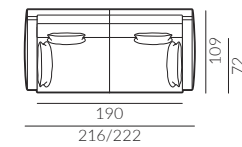

Wybór nóg:

Focus

Wymiary:

* wymiary z podłokietnikiem
płaskim/wypukłym

fotel

fotel bez podłokietników

fotel lewy

puf S

puf M

puf L

poduszka
50x30 cm

poduszka
60x40 cm

dostawka prawa

szezlóng prawy

narożnik prawy

podnózek

sofa 2-os.

sofa 2-os. lewa

Focus

Wymiary:

* wymiary z podłokietnikiem
płaskim/wypukłym

sofa 3-os.

sofa 3-os. lewa

sofa 3,5-os.

sofa 3,5-os. lewa

set 1 prawy sofa 2-os. lewa, szezlóng prawy

set 2 prawy sofa 2-os. lewa, szezlóng prawy

Focus

Wymiary:

* wymiary z podłokietnikiem
płaskim/wypukłym

set 3 prawy sofa 3,5-os. lewa, szezlong prawy