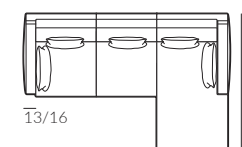

puf M

puf L

poduszka
50x30 cm

poduszka
60x40 cm

dostawka prawa

szezlóng prawy

narożnik prawy

podnózek

sofa 2-os.

sofa 2-os. lewa

Focus

Wymiary:

* wymiary z podłokietnikiem
płaskim/wypukłym

sofa 3-os.

sofa 3-os. lewa

sofa 3,5-os.

sofa 3,5-os. lewa

set 1 prawy sofa 2-os. lewa, szezlóng prawy

set 2 prawy sofa 2-os. lewa, szezlóng prawy

Focus

Wymiary:

* wymiary z podłokietnikiem
płaskim/wypukłym

set 3 prawy sofa 3,5-os. lewa, szezlong prawy