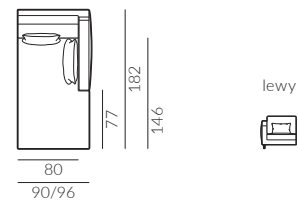

Wybór nóg:

Focus

Wymiary:

* wymiary z podłokietnikiem
płaskim/wypukłym

fotel

fotel bez podłokietników

fotel lewy

puf S

puf M

puf L

poduszka
50x30 cm

poduszka
60x40 cm

dostawka prawa

szezlóng prawy

narożnik prawy

podnózek

sofa 2-os.

sofa 2-os. lewa

Focus

Wymiary:

* wymiary z podłokietnikiem
płaskim/wypukłym

sofa 3-os.

sofa 3-os. lewa

sofa 3,5-os.

sofa 3,5-os. lewa

set 1 prawy sofa 2-os. lewa, szezlóng prawy

set 2 prawy sofa 2-os. lewa, szezlóng prawy

Focus

Wymiary:

* wymiary z podłokietnikiem
płaskim/wypukłym

set 3 prawy sofa 3,5-os. lewa, szezlong prawy