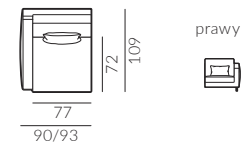

Wybór nóg:

Focus

Wymiary:

* wymiary z podłokietnikiem
płaskim/wypukłym

fotel

fotel bez podłokietników

fotel lewy

puf S

puf M

puf L

poduszka
50x30 cm

poduszka
60x40 cm

dostawka prawa

szezlóng prawy

narożnik prawy

podnózek