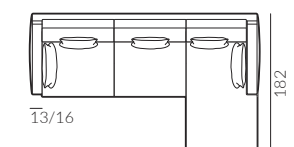

puf M

puf L

poduszka
50x30 cm

poduszka
60x40 cm

dostawka prawa

szezlóng prawy

narożnik prawy

podnózek

sofa 2-os.

sofa 2-os. lewa

Focus

Wymiary:

* wymiary z podłokietnikiem
płaskim/wypukłym

sofa 3-os.

sofa 3-os. lewa

sofa 3,5-os.

sofa 3,5-os. lewa

set 1 prawy sofa 2-os. lewa, szezlóng prawy

set 2 prawy sofa 2-os. lewa, szezlóng prawy

Focus

Wymiary:

* wymiary z podłokietnikiem
płaskim/wypukłym

set 3 prawy sofa 3,5-os. lewa, szezlong prawy