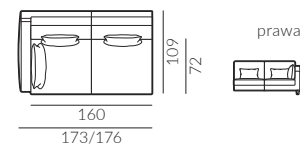

Wybór nóg:

Focus

Wymiary:

* wymiary z podłokietnikiem
płaskim/wypukłym

fotel

fotel bez podłokietników

fotel lewy

puf S

puf M

puf L

poduszka
50x30 cm

poduszka
60x40 cm

dostawka prawa

szezlóng prawy

narożnik prawy

podnózek

sofa 2-os.

sofa 2-os. lewa

Focus

Wymiary:

* wymiary z podłokietnikiem
płaskim/wypukłym

sofa 3-os.

sofa 3-os. lewa

sofa 3,5-os.

sofa 3,5-os. lewa

set 1 prawy sofa 2-os. lewa, szezlóng prawy

set 2 prawy sofa 2-os. lewa, szezlóng prawy

Focus

Wymiary:

* wymiary z podłokietnikiem
płaskim/wypukłym

set 3 prawy sofa 3,5-os. lewa, szezlong prawy