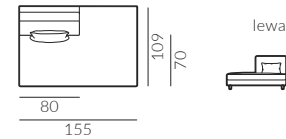

Wybór nóg:

Focus

Wymiary:

* wymiary z podłokietnikiem
płaskim/wypukłym

fotel

fotel bez podłokietników

fotel lewy

puf S

puf M

puf L

poduszka
50x30 cm

poduszka
60x40 cm

dostawka prawa

szezlóng prawy

narożnik prawy

podnózek

sofa 2-os.

sofa 2-os. lewa

Focus

Wymiary:

* wymiary z podłokietnikiem
płaskim/wypukłym

sofa 3-os.

sofa 3-os. lewa

sofa 3,5-os.

sofa 3,5-os. lewa

set 1 prawy sofa 2-os. lewa, szezlóng prawy

set 2 prawy sofa 2-os. lewa, szezlóng prawy

Focus

Wymiary:

* wymiary z podłokietnikiem
płaskim/wypukłym

set 3 prawy sofa 3,5-os. lewa, szezlong prawy