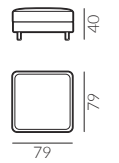

Wybór nóg:

Focus

Wymiary:

* wymiary z podłokietnikiem
płaskim/wypukłym

fotel

fotel bez podłokietników

fotel lewy

puf S

puf M

puf L

poduszka
50x30 cm

poduszka
60x40 cm

dostawka prawa

szezlóng prawy

narożnik prawy

podnózek

sofa 2-os.

sofa 2-os. lewa

Focus

Wymiary:

* wymiary z podłokietnikiem
płaskim/wypukłym

sofa 3-os.

sofa 3-os. lewa

sofa 3,5-os.

sofa 3,5-os. lewa

set 1 prawy sofa 2-os. lewa, szezlóng prawy

set 2 prawy sofa 2-os. lewa, szezlóng prawy

Focus

Wymiary:

* wymiary z podłokietnikiem
płaskim/wypukłym

set 3 prawy sofa 3,5-os. lewa, szezlong prawy