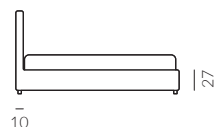

back to craft
NAP
simple.

Royal

ROYAL

Royal, szerokość materaca 160 cm, wysokość wezglowia 105 cm, tkanina Designers Guild Varese II Dove F1190/60, noga D2-45 dąb lakierowany

ROYAL

Efektowne pikowanie w kształcie karo nadaje modelowi Royal ozdobny charakter. Idealne do wnętrz w stylu glamour i romantycznych sypialni. Świetnie prezentuje się w towarzystwie tkanin welurowych.

Pikowanie w kształcie dużego karo, szew zwykły

Pikowanie w kształcie małego karo, szew ozdobny stębnowany

ROYAL

Elementy konfiguracji

Wymiary całkowite (cm)	rama 16x4	rama 27x4	rama 27x7
do materaca	szer. x dł.	szer. x dł.	szer. x dł.
90x200	98x216	98x216	104x220
120x200	128x216	128x216	134x220
140x200	148x216	148x216	154x220
160x200	168x216	168x216	174x220
180x200	188x216	188x216	194x220
200x200	208x216	208x216	214x220