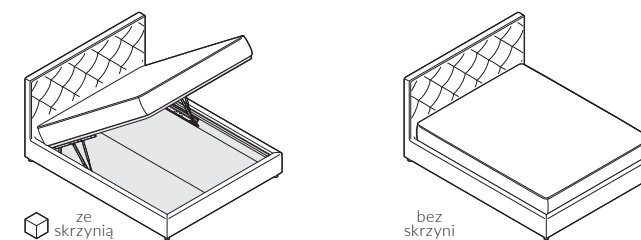

Pikowanie w kształcie dużego karo, szew zwykły

Pikowanie w kształcie małego karo, szew ozdobny stębnowany

ROYAL

Elementy konfiguracji

Wymiary całkowite (cm)	rama 16x4	rama 27x4	rama 27x7
do materaca	szer. x dł.	szer. x dł.	szer. x dł.
90x200	98x216	98x216	104x220
120x200	128x216	128x216	134x220
140x200	148x216	148x216	154x220
160x200	168x216	168x216	174x220
180x200	188x216	188x216	194x220
200x200	208x216	208x216	214x220

W przypadku wyboru modeli oznaczonych symbolem istnieje możliwość zamówienia łóżka ze skrzynią na pościel.

Poszycie ramy jest wymienne, mocowane na rzep. Poszycie wezgłowia jest mocowane na stałe.

Wybór szerokości materaca:

Wysokość wezgłowia:

Kształt pikowania:

Rozmiar ramy:

Skrzynia na pościel (box):

Rodzaj szycia:

Szew pojedyncza stębnówka: widoczna, dekoracyjna linia szwu i krawędzi materiału.

Szew zwykły: niewidoczna linia szwu i krawędzi materiału.

Wybór stelaża:

Stelaż bez regulacji

Stelaż z regulacją

Stelaż ze skrzynią na pościel (box)

Stelaż bez regulacji oraz stelaż z regulacją posiadają możliwość zmiany wysokości położenia materaca w sześciu pozycjach w zakresie 12 cm.