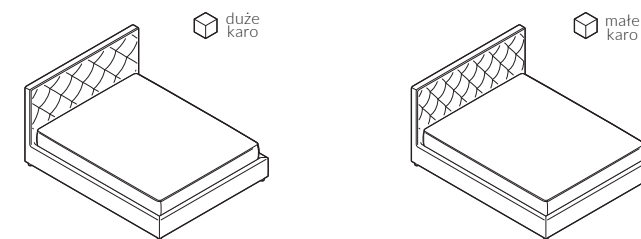

back to craft
NAP
simple.

Royal

ROYAL

Royal, szerokość materaca 160 cm, wysokość wezglowia 105 cm, tkanina Designers Guild Varese II Dove F1190/60, noga D2-45 dąb lakierowany

ROYAL

Efektowne pikowanie w kształcie karo nadaje modelowi Royal ozdobny charakter. Idealne do wnętrz w stylu glamour i romantycznych sypialni. Świetnie prezentuje się w towarzystwie tkanin welurowych.

Pikowanie w kształcie dużego karo, szew zwykły

Pikowanie w kształcie małego karo, szew ozdobny stębnowany

ROYAL

Elementy konfiguracji

Wymiary całkowite (cm)	rama 16x4	rama 27x4	rama 27x7
do materaca	szer. x dł.	szer. x dł.	szer. x dł.
90x200	98x216	98x216	104x220
120x200	128x216	128x216	134x220
140x200	148x216	148x216	154x220
160x200	168x216	168x216	174x220
180x200	188x216	188x216	194x220
200x200	208x216	208x216	214x220

W przypadku wyboru modeli oznaczonych symbolem istnieje możliwość zamówienia łóżka ze skrzynią na pościel.

Poszycie ramy jest wymienne, mocowane na rzep. Poszycie wezgłowia jest mocowane na stałe.

Wybór szerokości materaca:

Wysokość wezgłowia:

Kształt pikowania:

Rozmiar ramy:

Skrzynia na pościel (box):

Rodzaj szycia:

Szew pojedyncza stębnówka: widoczna, dekoracyjna linia szwu i krawędzi materiału.

Szew zwykły: niewidoczna linia szwu i krawędzi materiału.