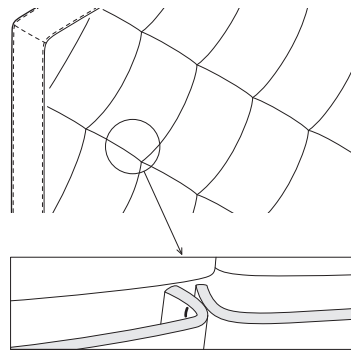

W przypadku wyboru modeli oznaczonych symbolem istnieje możliwość zamówienia łóżka ze skrzynią na pościel.

Poszycie ramy jest wymienne, mocowane na rzep. Poszycie wezgłowia jest mocowane na stałe.

Wybór szerokości materaca:

Wysokość wezgłowia:

Kształt pikowania:

Rozmiar ramy:

Skrzynia na pościel (box):

Rodzaj szycia:

Szew pojedyncza stębnówka: widoczna, dekoracyjna linia szwu i krawędzi materiału.

Szew zwykły: niewidoczna linia szwu i krawędzi materiału.

Wybór stelaża:

Stelaż bez regulacji

Stelaż z regulacją

Stelaż ze skrzynią na pościel (box)

Stelaż bez regulacji oraz stelaż z regulacją posiadają możliwość zmiany wysokości położenia materaca w sześciu pozycjach w zakresie 12 cm.

Wybór nóg:

D1-100

D1-45

D2-100

D2-45

D3-45

D4-100

D4-160