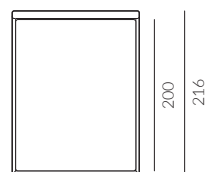

back to craft
NAP
simple.

Royal

ROYAL

Royal, szerokość materaca 160 cm, wysokość wezglowia 105 cm, tkanina Designers Guild Varese II Dove F1190/60, noga D2-45 dąb lakierowany

ROYAL

Efektowne pikowanie w kształcie karo nadaje modelowi Royal ozdobny charakter. Idealne do wnętrz w stylu glamour i romantycznych sypialni. Świetnie prezentuje się w towarzystwie tkanin welurowych.

Pikowanie w kształcie dużego karo, szew zwykły

Pikowanie w kształcie małego karo, szew ozdobny stębnowany

ROYAL

Elementy konfiguracji

Wymiary całkowite (cm)	rama 16x4	rama 27x4	rama 27x7
do materaca	szer. x dł.	szer. x dł.	szer. x dł.
90x200	98x216	98x216	104x220
120x200	128x216	128x216	134x220
140x200	148x216	148x216	154x220
160x200	168x216	168x216	174x220
180x200	188x216	188x216	194x220
200x200	208x216	208x216	214x220