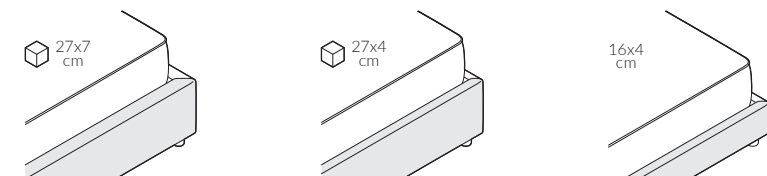

Pikowanie w kształcie dużego karo, szew zwykły

Pikowanie w kształcie małego karo, szew ozdobny stębnowany

ROYAL

Elementy konfiguracji

Wymiary całkowite (cm)	rama 16x4	rama 27x4	rama 27x7
do materaca	szer. x dł.	szer. x dł.	szer. x dł.
90x200	98x216	98x216	104x220
120x200	128x216	128x216	134x220
140x200	148x216	148x216	154x220
160x200	168x216	168x216	174x220
180x200	188x216	188x216	194x220
200x200	208x216	208x216	214x220

W przypadku wyboru modeli oznaczonych symbolem istnieje możliwość zamówienia łóżka ze skrzynią na pościel.

Poszycie ramy jest wymienne, mocowane na rzep. Poszycie wezgłowia jest mocowane na stałe.

Wybór szerokości materaca:

Wysokość wezgłowia:

Kształt pikowania:

Rozmiar ramy:

Skrzynia na pościel (box):

Rodzaj szycia:

Szew pojedyncza stębnówka: widoczna, dekoracyjna linia szwu i krawędzi materiału.

Szew zwykły: niewidoczna linia szwu i krawędzi materiału.

Wybór stelaża:

Stelaż bez regulacji

Stelaż z regulacją

Stelaż ze skrzynią na pościel (box)

Stelaż bez regulacji oraz stelaż z regulacją posiadają możliwość zmiany wysokości położenia materaca w sześciu pozycjach w zakresie 12 cm.