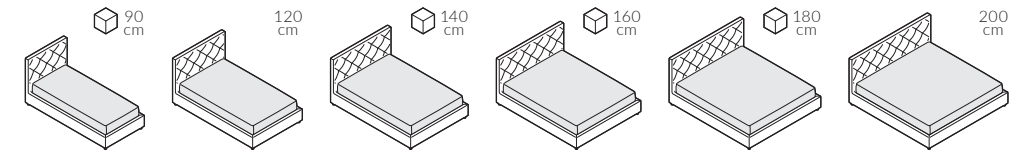

back to craft
NAP
simple.

Royal

ROYAL

Royal, szerokość materaca 160 cm, wysokość wezglowia 105 cm, tkanina Designers Guild Varese II Dove F1190/60, noga D2-45 dąb lakierowany

ROYAL

Efektowne pikowanie w kształcie karo nadaje modelowi Royal ozdobny charakter. Idealne do wnętrz w stylu glamour i romantycznych sypialni. Świetnie prezentuje się w towarzystwie tkanin welurowych.

Pikowanie w kształcie dużego karo, szew zwykły

Pikowanie w kształcie małego karo, szew ozdobny stębnowany

ROYAL

Elementy konfiguracji

Wymiary całkowite (cm)	rama 16x4	rama 27x4	rama 27x7
do materaca	szer. x dł.	szer. x dł.	szer. x dł.
90x200	98x216	98x216	104x220
120x200	128x216	128x216	134x220
140x200	148x216	148x216	154x220
160x200	168x216	168x216	174x220
180x200	188x216	188x216	194x220
200x200	208x216	208x216	214x220

W przypadku wyboru modeli oznaczonych symbolem istnieje możliwość zamówienia łóżka ze skrzynią na pościel.

Poszycie ramy jest wymienne, mocowane na rzep. Poszycie wezgłowia jest mocowane na stałe.

Wybór szerokości materaca:

Wysokość wezgłowia:

Kształt pikowania:

Rozmiar ramy:

Skrzynia na pościel (box):

Rodzaj szycia:

Szew pojedyncza stębnówka: widoczna, dekoracyjna linia szwu i krawędzi materiału.

Szew zwykły: niewidoczna linia szwu i krawędzi materiału.