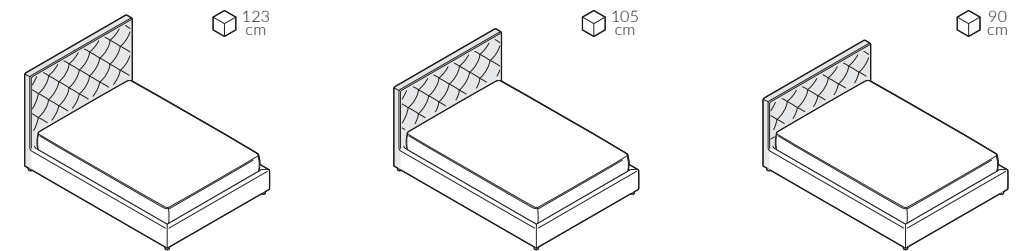

back to craft
NAP
simple.

Royal

ROYAL

Royal, szerokość materaca 160 cm, wysokość wezglowia 105 cm, tkanina Designers Guild Varese II Dove F1190/60, noga D2-45 dąb lakierowany

ROYAL

Efektowne pikowanie w kształcie karo nadaje modelowi Royal ozdobny charakter. Idealne do wnętrz w stylu glamour i romantycznych sypialni. Świetnie prezentuje się w towarzystwie tkanin welurowych.

Pikowanie w kształcie dużego karo, szew zwykły

Pikowanie w kształcie małego karo, szew ozdobny stębnowany

ROYAL

Elementy konfiguracji

Wymiary całkowite (cm)	rama 16x4	rama 27x4	rama 27x7
do materaca	szer. x dł.	szer. x dł.	szer. x dł.
90x200	98x216	98x216	104x220
120x200	128x216	128x216	134x220
140x200	148x216	148x216	154x220
160x200	168x216	168x216	174x220
180x200	188x216	188x216	194x220
200x200	208x216	208x216	214x220

W przypadku wyboru modeli oznaczonych symbolem istnieje możliwość zamówienia łóżka ze skrzynią na pościel.

Poszycie ramy jest wymienne, mocowane na rzep. Poszycie wezgłowia jest mocowane na stałe.

Wybór szerokości materaca:

Wysokość wezgłowia:

Kształt pikowania:

Rozmiar ramy:

Skrzynia na pościel (box):

Rodzaj szycia:

Szew pojedyncza stębnówka: widoczna, dekoracyjna linia szwu i krawędzi materiału.

Szew zwykły: niewidoczna linia szwu i krawędzi materiału.