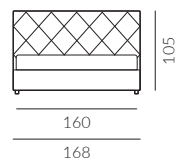

back to craft
NAP
simple.

Royal

ROYAL

Royal, szerokość materaca 160 cm, wysokość wezglowia 105 cm, tkanina Designers Guild Varese II Dove F1190/60, noga D2-45 dąb lakierowany

ROYAL

Efektowne pikowanie w kształcie karo nadaje modelowi Royal ozdobny charakter. Idealne do wnętrz w stylu glamour i romantycznych sypialni. Świetnie prezentuje się w towarzystwie tkanin welurowych.

Pikowanie w kształcie dużego karo, szew zwykły

Pikowanie w kształcie małego karo, szew ozdobny stębnowany

ROYAL

Elementy konfiguracji

Wymiary całkowite (cm)	rama 16x4	rama 27x4	rama 27x7
do materaca	szer. x dł.	szer. x dł.	szer. x dł.
90x200	98x216	98x216	104x220
120x200	128x216	128x216	134x220
140x200	148x216	148x216	154x220
160x200	168x216	168x216	174x220
180x200	188x216	188x216	194x220
200x200	208x216	208x216	214x220

Wysokość wezgłowia:

Kształt pikowania:

Rozmiar ramy:

Skrzynia na pościel (box):

Rodzaj szycia:

Szew pojedyncza stębnówka: widoczna, dekoracyjna linia szwu i krawędzi materiału.

Szew zwykły: niewidoczna linia szwu i krawędzi materiału.