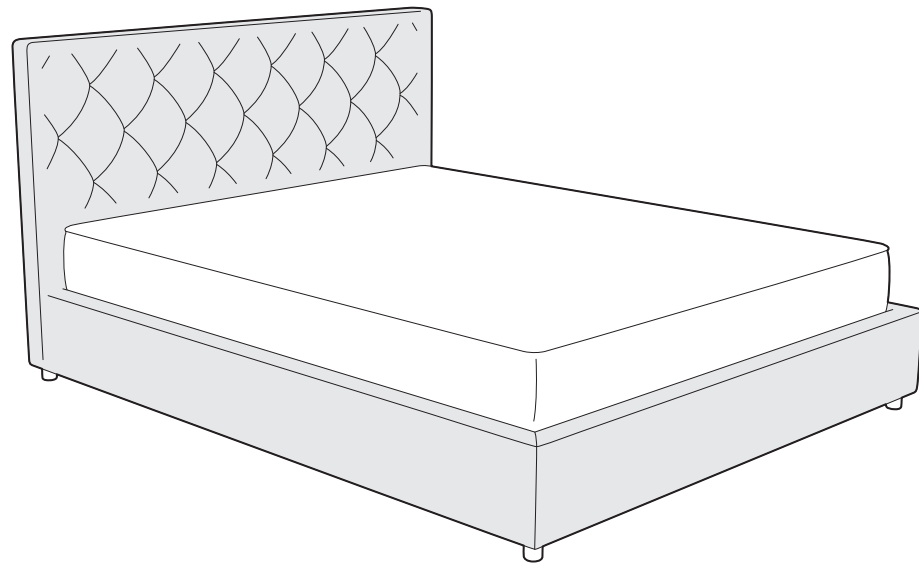

back to craft
NAP
simple.

Royal

ROYAL

Royal, szerokość materaca 160 cm, wysokość wezglowia 105 cm, tkanina Designers Guild Varese II Dove F1190/60, noga D2-45 dąb lakierowany

ROYAL

Efektowne pikowanie w kształcie karo nadaje modelowi Royal ozdobny charakter. Idealne do wnętrz w stylu glamour i romantycznych sypialni. Świetnie prezentuje się w towarzystwie tkanin welurowych.

Pikowanie w kształcie dużego karo, szew zwykły

Pikowanie w kształcie małego karo, szew ozdobny stębnowany

ROYAL

Elementy konfiguracji

Wymiary całkowite (cm)	rama 16x4	rama 27x4	rama 27x7
do materaca	szer. x dł.	szer. x dł.	szer. x dł.
90x200	98x216	98x216	104x220
120x200	128x216	128x216	134x220
140x200	148x216	148x216	154x220
160x200	168x216	168x216	174x220
180x200	188x216	188x216	194x220
200x200	208x216	208x216	214x220

W przypadku wyboru modeli oznaczonych symbolem istnieje możliwość zamówienia łóżka ze skrzynią na pościel.

Poszycie ramy jest wymienne, mocowane na rzep. Poszycie wezgłowia jest mocowane na stałe.

Wybór szerokości materaca:

Wysokość wezgłowia:

Kształt pikowania:

Rozmiar ramy:

Skrzynia na pościel (box):

Rodzaj szycia:

Szew pojedyncza stębnówka: widoczna, dekoracyjna linia szwu i krawędzi materiału.

Szew zwykły: niewidoczna linia szwu i krawędzi materiału.