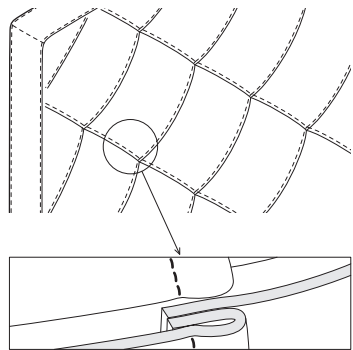

Pikowanie w kształcie dużego karo, szew zwykły

Pikowanie w kształcie małego karo, szew ozdobny stębnowany

ROYAL

Elementy konfiguracji

Wymiary całkowite (cm)	rama 16x4	rama 27x4	rama 27x7
do materaca	szer. x dł.	szer. x dł.	szer. x dł.
90x200	98x216	98x216	104x220
120x200	128x216	128x216	134x220
140x200	148x216	148x216	154x220
160x200	168x216	168x216	174x220
180x200	188x216	188x216	194x220
200x200	208x216	208x216	214x220

Wysokość wezgłowia:

Kształt pikowania:

Rozmiar ramy:

Skrzynia na pościel (box):

Rodzaj szycia:

Szew pojedyncza stębnówka: widoczna, dekoracyjna linia szwu i krawędzi materiału.

Szew zwykły: niewidoczna linia szwu i krawędzi materiału.

Wybór stelaża:

Stelaż bez regulacji

Stelaż z regulacją

Stelaż ze skrzynią na pościel (box)

Stelaż bez regulacji oraz stelaż z regulacją posiadają możliwość zmiany wysokości położenia materaca w sześciu pozycjach w zakresie 12 cm.

Wybór nóg:

D1-100

D1-45

D2-100

D2-45

D3-45

D4-100

D4-160