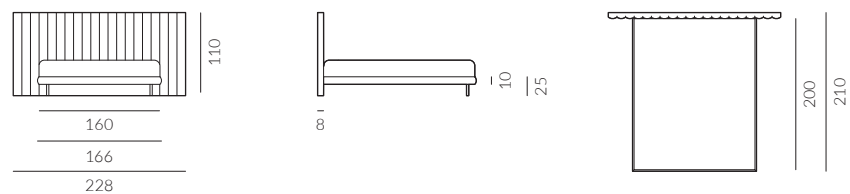

back to craft
NAP
simple.

Room 303

ROOM 303

Room 303, szerokość materaca 160 cm, wysokość wezglowia 110 cm, tkanina Kirkby Design Smooth III K5228/70 Blossom, noga M5-150 chromowana

ROOM 303

Łóżko jak rzeźba z pięknym reprezentacyjnym wezglowiem. Każdy watek wezglowia jest tapicerowany osobno. Wezglowie można zamówić na całą długość ściany. Room 303 sprawdzi się idealnie w hotelowych wnętrzach. Zamontowane przy nim lampy Gras dodadzą mu ponadczasowej elegancji.

Room 303, szerokość materaca 160 cm, wysokość wezglowia 110 cm, tkanina Kirkby Design Smooth III K5228/41 Gingerbread, noga M5-150 chromowana, lampa Gras N°303, ruchome skrzydła boczne

ROOM 303

Elementy konfiguracji

Wymiary całkowite (cm)	Wymiary całkowite (cm)	
	bez skrzydeł	ze skrzydłami
do materaca	szer. x dł.	szer. x dł.
140x200	205x210	297x210
160x200	228x210	319x210
180x200	251x210	342x210
200x200	274x210	365x210