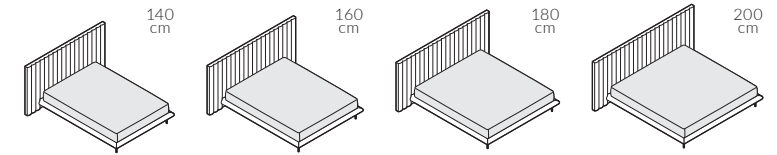

back to craft
NAP
simple.

Room 303

ROOM 303

Room 303, szerokość materaca 160 cm, wysokość wezglowia 110 cm, tkanina Kirkby Design Smooth III K5228/70 Blossom, noga M5-150 chromowana

ROOM 303

Łóżko jak rzeźba z pięknym reprezentacyjnym wezglowiem. Każdy watek wezglowia jest tapicerowany osobno. Wezglowie można zamówić na całą długość ściany. Room 303 sprawdzi się idealnie w hotelowych wnętrzach. Zamontowane przy nim lampy Gras dodadzą mu ponadczasowej elegancji.

Room 303, szerokość materaca 160 cm, wysokość wezglowia 110 cm, tkanina Kirkby Design Smooth III K5228/41 Gingerbread, noga M5-150 chromowana, lampa Gras N°303, ruchome skrzydła boczne

ROOM 303

Elementy konfiguracji

Wymiary całkowite (cm)	Wymiary całkowite (cm)	
	bez skrzydeł	ze skrzydłami
do materaca	szer. x dł.	szer. x dł.
140x200	205x210	297x210
160x200	228x210	319x210
180x200	251x210	342x210
200x200	274x210	365x210

 Poszycie ramy jest wymienne, mocowane na rzep. Poszycie wezgłowia jest mocowane na stałe. Łóżko z tapicerowanym tyłem wezgłowia.

Wybór szerokości materaca:

Wybór wezgłowia:

bez skrzydeł bocznych

ruchome skrzydła boczne