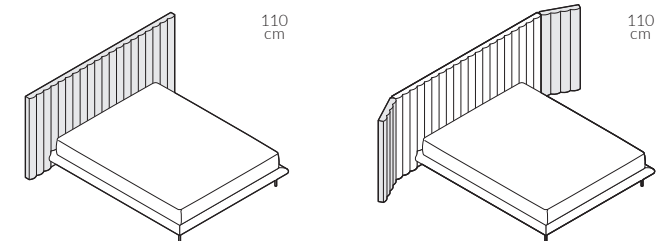

back to craft
NAP
simple.

Room 303

ROOM 303

Room 303, szerokość materaca 160 cm, wysokość wezglowia 110 cm, tkanina Kirkby Design Smooth III K5228/70 Blossom, noga M5-150 chromowana

ROOM 303

Łóżko jak rzeźba z pięknym reprezentacyjnym wezglowiem. Każdy watek wezglowia jest tapicerowany osobno. Wezglowie można zamówić na całą długość ściany. Room 303 sprawdzi się idealnie w hotelowych wnętrzach. Zamontowane przy nim lampy Gras dodadzą mu ponadczasowej elegancji.

Room 303, szerokość materaca 160 cm, wysokość wezglowia 110 cm, tkanina Kirkby Design Smooth III K5228/41 Gingerbread, noga M5-150 chromowana, lampa Gras N°303, ruchome skrzydła boczne

ROOM 303

Elementy konfiguracji

Wymiary całkowite (cm)	Wymiary całkowite (cm)	
	bez skrzydeł	ze skrzydłami
do materaca	szer. x dł.	szer. x dł.
140x200	205x210	297x210
160x200	228x210	319x210
180x200	251x210	342x210
200x200	274x210	365x210

 Poszycie ramy jest wymienne, mocowane na rzep. Poszycie wezgłowia jest mocowane na stałe. Łóżko z tapicerowanym tyłem wezgłowia.

Wybór szerokości materaca:

Wybór wezgłowia:

bez skrzydeł bocznych

ruchome skrzydła boczne