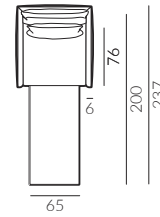

140 cm

160 cm

Wybór nóg:

M13-140

METAL

lakier proszkowy
kolor czarny

Matti

Wymiary kolekcji sof z funkcją spania:

fotel 1-os.

sofa 1,5-os.

sofa 2-os.

sofa 2,5-os.

KONTAKT

Salony NAP: Warszawa, ul. Mysia 3 / ul. Jagielska 73 / Domoteka ul. Malborska 41
Gdańsk, ul. Mariana Hemara 11 / Łódź, Off Piotrkowska ul. Roosevelta 12A
Katowice, ul. Dyrekcyjna 2