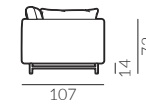

140 cm

160 cm

Wybór nóg:

M13-140

METAL

lakier proszkowy
kolor czarny

Matti

Wymiary kolekcji sof z funkcją spania:

fotel 1-os.

sofa 1,5-os.

sofa 2-os.

sofa 2,5-os.

KONTAKT

Salony NAP: Warszawa, ul. Mysia 3 / ul. Jagielska 73 / Domoteka ul. Malborska 41
Gdańsk, ul. Mariana Hemara 11 / Łódź, Off Piotrkowska ul. Roosevelta 12A
Katowice, ul. Dyrekcyjna 2