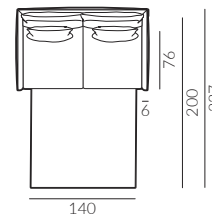

Matti

Elementy kolekcji nierozkładanej:

Wybór nóg:

Wymiary kolekcji nierozkładanej:

Matti

Wymiary kolekcji nierozkładanej:

Matti

Elementy kolekcji sof z funkcją spania:

Wybór szerokości sofy:

fotel 1-os.

sofa 1,5-os.

sofa 2-os.

sofa 2,5-os.

Wybór szerokości materaca:

65 cm

120 cm

140 cm

160 cm

Wybór nóg:

M13-140

METAL

lakier proszkowy
kolor czarny

Matti

Wymiary kolekcji sof z funkcją spania:

fotel 1-os.

sofa 1,5-os.

sofa 2-os.

sofa 2,5-os.

KONTAKT

Salony NAP: Warszawa, ul. Mysia 3 / ul. Jagielska 73 / Domoteka ul. Malborska 41
Gdańsk, ul. Mariana Hemara 11 / Łódź, Off Piotrkowska ul. Roosevelta 12A
Katowice, ul. Dyrekcyjna 2