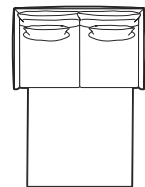

Matti

Elementy kolekcji nierozkładanej:

Wybór nóg:

Wymiary kolekcji nierozkładanej:

Matti

Wymiary kolekcji nierozkładanej:

Matti

Elementy kolekcji sof z funkcją spania:

Wybór szerokości sofy:

fotel 1-os.

sofa 1,5-os.

sofa 2-os.

sofa 2,5-os.

Wybór szerokości materaca:

65 cm

120 cm

140 cm

160 cm

Wybór nóg:

M13-140

METAL

lakier proszkowy
kolor czarny

Matti

Wymiary kolekcji sof z funkcją spania: