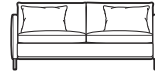

Matti

Elementy kolekcji nierozkładanej:

Wybór nóg:

Wymiary kolekcji nierozkładanej:

Matti

Wymiary kolekcji nierozkładanej:

Matti

Elementy kolekcji sof z funkcją spania:

Wybór szerokości sofy:

fotel 1-os.

sofa 1,5-os.

sofa 2-os.

sofa 2,5-os.

Wybór szerokości materaca:

65 cm

120 cm

140 cm

160 cm

Wybór nóg:

M13-140

METAL

lakier proszkowy
kolor czarny

Matti

Wymiary kolekcji sof z funkcją spania: