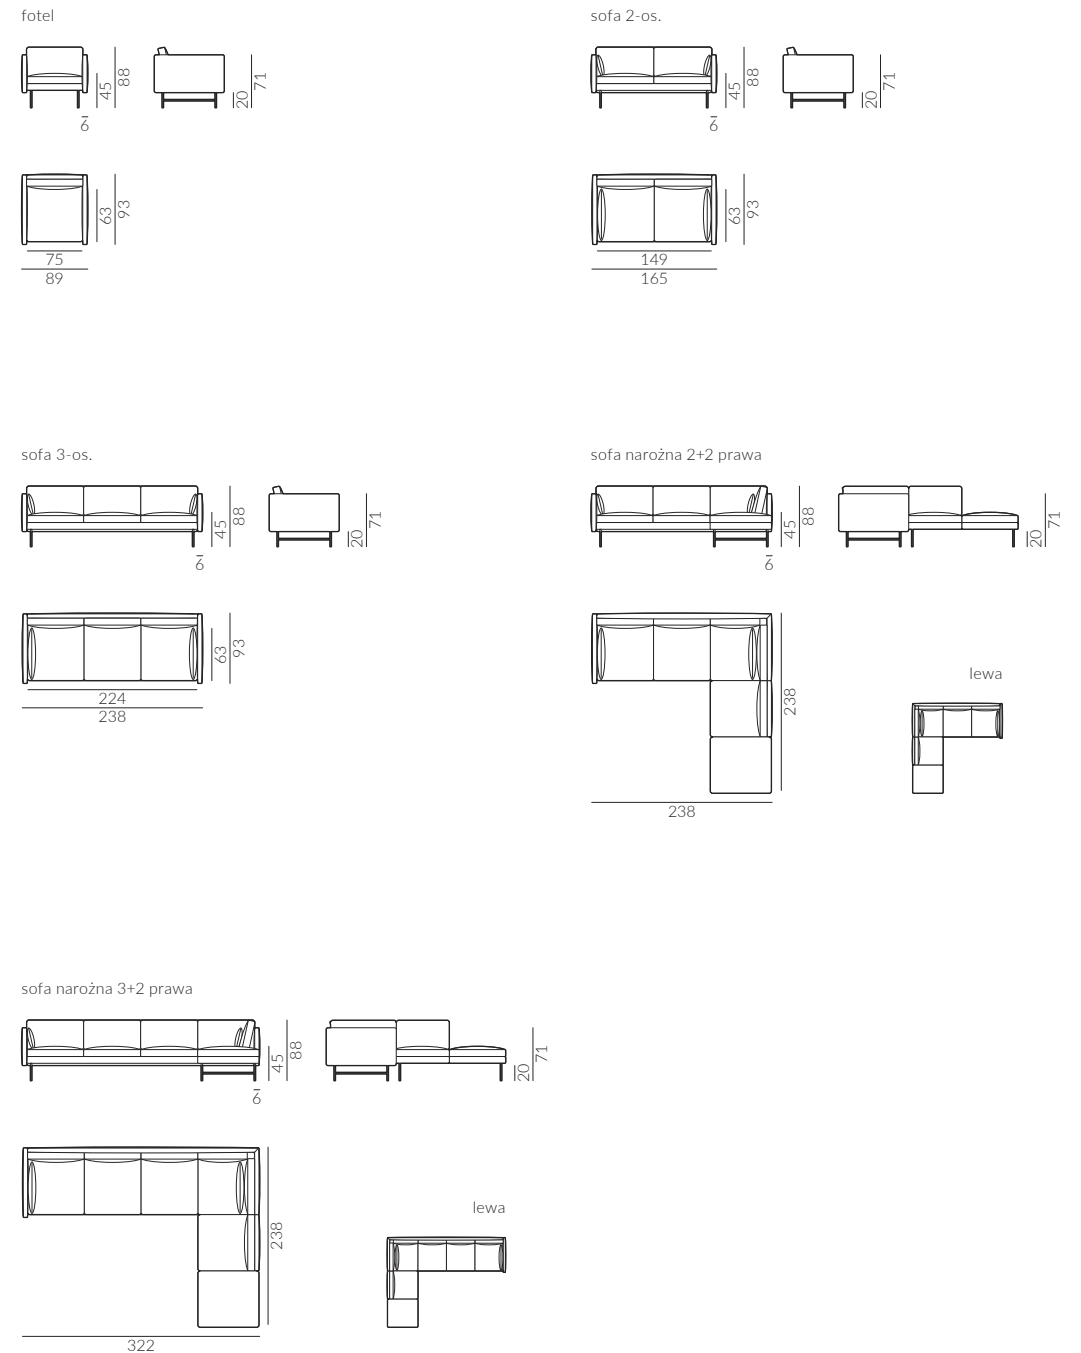

Matti

Elementy kolekcji nierozkładanej:

Wybór nóg:

Wymiary kolekcji nierozkładanej:

Matti

Wymiary kolekcji nierozkładanej:

Matti

Elementy kolekcji sof z funkcją spania:

Wybór szerokości sofy:

fotel 1-os.

sofa 1,5-os.

sofa 2-os.

sofa 2,5-os.

Wybór szerokości materaca:

65 cm

120 cm