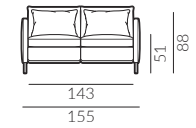

Matti

Elementy kolekcji nierozkładanej:

Wybór nóg:

Wymiary kolekcji nierozkładanej:

Matti

Wymiary kolekcji nierozkładanej:

Matti

Elementy kolekcji sof z funkcją spania:

Wybór szerokości sofy:

fotel 1-os.

sofa 1,5-os.

sofa 2-os.

sofa 2,5-os.

Wybór szerokości materaca:

65 cm

120 cm

140 cm

160 cm

Wybór nóg:

M13-140

METAL

lakier proszkowy
kolor czarny

Matti

Wymiary kolekcji sof z funkcją spania:

fotel 1-os.

sofa 1,5-os.

sofa 2-os.

sofa 2,5-os.

KONTAKT

Salony NAP: Warszawa, ul. Mysia 3 / ul. Jagielska 73 / Domoteka ul. Malborska 41
Gdańsk, ul. Mariana Hemara 11 / Łódź, Off Piotrkowska ul. Roosevelta 12A
Katowice, ul. Dyrekcyjna 2