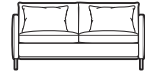

Matti

Elementy kolekcji nierozkładanej:

Wybór nóg:

Wymiary kolekcji nierozkładanej:

Matti

Wymiary kolekcji nierozkładanej:

Matti

Elementy kolekcji sof z funkcją spania:

Wybór szerokości sofy:

fotel 1-os.

sofa 1,5-os.

sofa 2-os.

sofa 2,5-os.

Wybór szerokości materaca:

65 cm

120 cm

140 cm

160 cm

Wybór nóg:

M13-140

METAL

lakier proszkowy
kolor czarny

Matti

Wymiary kolekcji sof z funkcją spania: