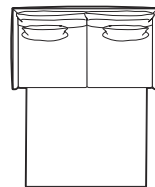

Matti

Elementy kolekcji nierozkładanej:

Wybór nóg:

Wymiary kolekcji nierozkładanej:

Matti

Wymiary kolekcji nierozkładanej:

Matti

Elementy kolekcji sof z funkcją spania:

Wybór szerokości sofy:

fotel 1-os.

sofa 1,5-os.

sofa 2-os.

sofa 2,5-os.

Wybór szerokości materaca:

65 cm

120 cm

140 cm

160 cm

Wybór nóg:

M13-140

METAL

lakier proszkowy
kolor czarny

Matti

Wymiary kolekcji sof z funkcją spania: