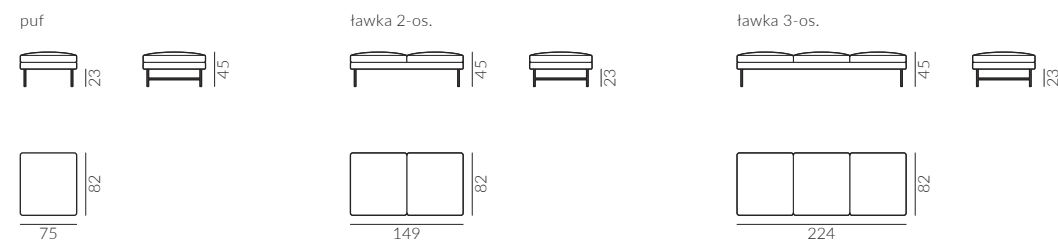

Matti

Elementy kolekcji nierozkładanej:

Wybór nóg:

Wymiary kolekcji nierozkładanej:

Matti

Wymiary kolekcji nierozkładanej:

Matti

Elementy kolekcji sof z funkcją spania:

Wybór szerokości sofy:

fotel 1-os.

sofa 1,5-os.

sofa 2-os.

sofa 2,5-os.

Wybór szerokości materaca:

65 cm

120 cm