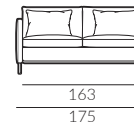

Matti

Elementy kolekcji nierozkładanej:

Wybór nóg:

Wymiary kolekcji nierozkładanej:

Matti

Wymiary kolekcji nierozkładanej:

Matti

Elementy kolekcji sof z funkcją spania:

Wybór szerokości sofy:

fotel 1-os.

sofa 1,5-os.

sofa 2-os.

sofa 2,5-os.

Wybór szerokości materaca:

65 cm

120 cm

140 cm

160 cm

Wybór nóg:

M13-140

METAL

lakier proszkowy
kolor czarny

Matti

Wymiary kolekcji sof z funkcją spania:

fotel 1-os.

sofa 1,5-os.

sofa 2-os.

sofa 2,5-os.

KONTAKT

Salony NAP: Warszawa, ul. Mysia 3 / ul. Jagielska 73 / Domoteka ul. Malborska 41
Gdańsk, ul. Mariana Hemara 11 / Łódź, Off Piotrkowska ul. Roosevelta 12A
Katowice, ul. Dyrekcyjna 2