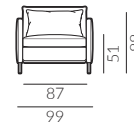

Matti

Elementy kolekcji nierozkładanej:

Wybór nóg:

Wymiary kolekcji nierozkładanej:

Matti

Wymiary kolekcji nierozkładanej:

Matti

Elementy kolekcji sof z funkcją spania:

Wybór szerokości sofy:

fotel 1-os.

sofa 1,5-os.

sofa 2-os.

sofa 2,5-os.

Wybór szerokości materaca:

65 cm

120 cm

140 cm

160 cm

Wybór nóg:

M13-140

METAL

lakier proszkowy
kolor czarny

Matti

Wymiary kolekcji sof z funkcją spania:

fotel 1-os.

sofa 1,5-os.

sofa 2-os.

sofa 2,5-os.

KONTAKT

Salony NAP: Warszawa, ul. Mysia 3 / ul. Jagielska 73 / Domoteka ul. Malborska 41
Gdańsk, ul. Mariana Hemara 11 / Łódź, Off Piotrkowska ul. Roosevelta 12A
Katowice, ul. Dyrekcyjna 2