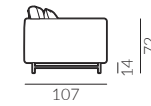

140 cm

160 cm

Wybór nóg:

M13-140

METAL

lakier proszkowy
kolor czarny

Matti

Wymiary kolekcji sof z funkcją spania:

fotel 1-os.

sofa 1,5-os.

sofa 2-os.

sofa 2,5-os.

KONTAKT

Salony NAP: Warszawa, ul. Mysia 3 / ul. Jagielska 73 / Domoteka ul. Malborska 41
Gdańsk, ul. Mariana Hemara 11 / Łódź, Off Piotrkowska ul. Roosevelta 12A
Katowice, ul. Dyrekcyjna 2