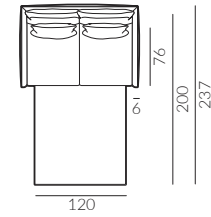

140 cm

160 cm

Wybór nóg:

M13-140

METAL

lakier proszkowy
kolor czarny

Matti

Wymiary kolekcji sof z funkcją spania:

fotel 1-os.

sofa 1,5-os.

sofa 2-os.

sofa 2,5-os.

KONTAKT

Salony NAP: Warszawa, ul. Mysia 3 / ul. Jagielska 73 / Domoteka ul. Malborska 41
Gdańsk, ul. Mariana Hemara 11 / Łódź, Off Piotrkowska ul. Roosevelta 12A
Katowice, ul. Dyrekcyjna 2