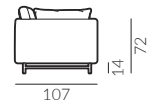

Wybór szerokości sofy:

fotel 1-os.

sofa 1,5-os.

sofa 2-os.

sofa 2,5-os.

Wybór szerokości materaca:

65 cm

120 cm

140 cm

160 cm

Wybór nóg:

M13-140

METAL

lakier proszkowy
kolor czarny

Matti

Wymiary kolekcji sof z funkcją spania:

fotel 1-os.

sofa 1,5-os.

sofa 2-os.

sofa 2,5-os.

KONTAKT

Salony NAP: Warszawa, ul. Mysia 3 / ul. Jagielska 73 / Domoteka ul. Malborska 41
Gdańsk, ul. Mariana Hemara 11 / Łódź, Off Piotrkowska ul. Roosevelta 12A
Katowice, ul. Dyrekcyjna 2