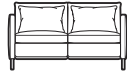

Matti

Elementy kolekcji nierozkładanej:

Wybór nóg:

Wymiary kolekcji nierozkładanej:

Matti

Wymiary kolekcji nierozkładanej:

Matti

Elementy kolekcji sof z funkcją spania:

Wybór szerokości sofy:

fotel 1-os.

sofa 1,5-os.

sofa 2-os.

sofa 2,5-os.

Wybór szerokości materaca:

65 cm

120 cm