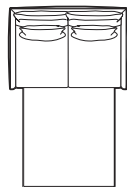

Matti

Elementy kolekcji nierozkładanej:

Wybór nóg:

Wymiary kolekcji nierozkładanej:

Matti

Wymiary kolekcji nierozkładanej:

Matti

Elementy kolekcji sof z funkcją spania:

Wybór szerokości sofy:

fotel 1-os.

sofa 1,5-os.

sofa 2-os.

sofa 2,5-os.

Wybór szerokości materaca:

65 cm

120 cm

140 cm

160 cm

Wybór nóg:

M13-140

METAL

lakier proszkowy
kolor czarny

Matti

Wymiary kolekcji sof z funkcją spania: