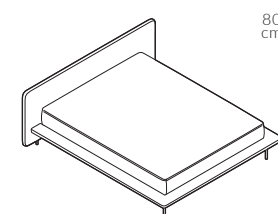

back to craft
NAP
simple.

Slight

SLIGHT

Slight, szerokość materaca 160 cm, wysokość wezgłowia 80 cm, tkanina Lelievre Lama 02 Naturel, noga M5-50 i M5-150 lakierowana proszkowo w kolorze czarnym

SLIGHT

Łóżko o prostej, delikatnej formie, idealne do eklektycznych wnętrz. Posiada przepięknie zaokrąglone niskie wezgłowie. Model Slight może zmieniać swój charakter w zależności od wyboru tkaniny – w przypadku boucle będzie wyglądać bardzo prestiżowo, w tkaninie ze splotem nowoczesnie. Łóżko Slight jest bardzo plastyczne, a sama forma jest na tyle minimalistyczna, że pięknie skomponuje się z innymi meblami w sypialni.

SLIGHT

Elementy konfiguracji

Wymiary całkowite (cm)

do materaca	szer. x dł.
140x200	190x221
160x200	210x221
180x200	230x221
200x200	250x221

 Poszycie ramy jest wymienne, mocowane na rzep. Poszycie wezgłowia jest mocowane na stałe. Łóżko z tapicerowanym tyłem wezgłowia.

Wybór szerokości materaca:

Wysokość wezgłowia:

Możliwość personalizacji:

W modelu Slight można zamówić dwie różne tkaniny – inną na wezgłowiu, inną na ramie łóżka.

Stelaż:

stelaż zintegrowany z ramą, pokryty tkaniną