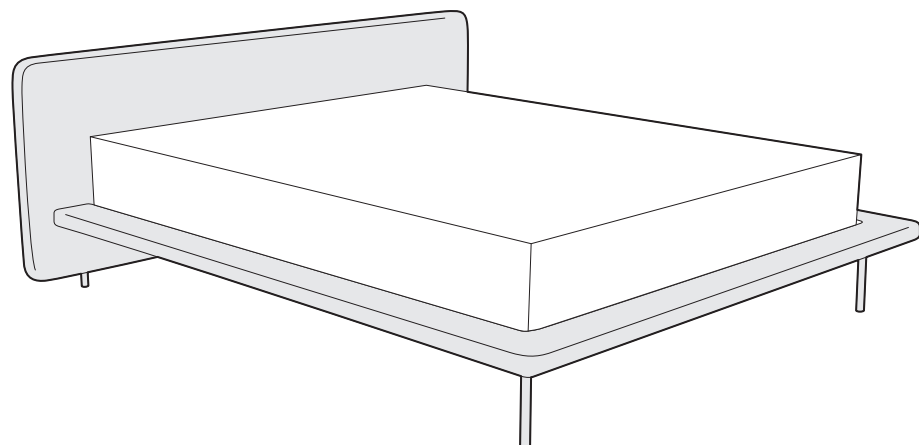

back to craft
NAP
simple.

Slight

SLIGHT

Slight, szerokość materaca 160 cm, wysokość wezgłowia 80 cm, tkanina Lelievre Lama 02 Naturel, noga M5-50 i M5-150 lakierowana proszkowo w kolorze czarnym

SLIGHT

Łóżko o prostej, delikatnej formie, idealne do eklektycznych wnętrz. Posiada przepięknie zaokrąglone niskie wezgłowie. Model Slight może zmieniać swój charakter w zależności od wyboru tkaniny – w przypadku boucle będzie wyglądać bardzo prestiżowo, w tkaninie ze splotem nowoczesnie. Łóżko Slight jest bardzo plastyczne, a sama forma jest na tyle minimalistyczna, że pięknie skomponuje się z innymi meblami w sypialni.

SLIGHT

Elementy konfiguracji

Wymiary całkowite (cm)

do materaca	szer. x dł.
140x200	190x221
160x200	210x221
180x200	230x221
200x200	250x221

 Poszycie ramy jest wymienne, mocowane na rzep. Poszycie wezgłowia jest mocowane na stałe. Łóżko z tapicerowanym tyłem wezgłowia.

Wybór szerokości materaca:

Wysokość wezgłowia:

Możliwość personalizacji:

W modelu Slight można zamówić dwie różne tkaniny – inną na wezgłowiu, inną na ramie łóżka.

Stelaż:

stelaż zintegrowany z ramą, pokryty tkaniną