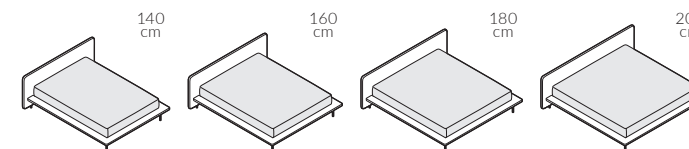

back to craft
NAP
simple.

Slight

SLIGHT

Slight, szerokość materaca 160 cm, wysokość wezgłowia 80 cm, tkanina Lelievre Lama 02 Naturel, noga M5-50 i M5-150 lakierowana proszkowo w kolorze czarnym

SLIGHT

Łóżko o prostej, delikatnej formie, idealne do eklektycznych wnętrz. Posiada przepięknie zaokrąglone niskie wezgłowie. Model Slight może zmieniać swój charakter w zależności od wyboru tkaniny – w przypadku boucle będzie wyglądać bardzo prestiżowo, w tkaninie ze splotem nowoczesnie. Łóżko Slight jest bardzo plastyczne, a sama forma jest na tyle minimalistyczna, że pięknie skomponuje się z innymi meblami w sypialni.

SLIGHT

Elementy konfiguracji

Wymiary całkowite (cm)

do materaca	szer. x dł.
140x200	190x221
160x200	210x221
180x200	230x221
200x200	250x221

 Poszycie ramy jest wymienne, mocowane na rzep. Poszycie wezgłowia jest mocowane na stałe. Łóżko z tapicerowanym tyłem wezgłowia.

Wybór szerokości materaca:

Wysokość wezgłowia:

Możliwość personalizacji:

W modelu Slight można zamówić dwie różne tkaniny – inną na wezgłowiu, inną na ramie łóżka.

Stelaż:

stelaż zintegrowany z ramą, pokryty tkaniną