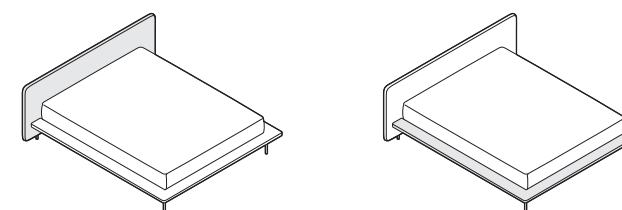

back to craft
NAP
simple.

Slight

SLIGHT

Slight, szerokość materaca 160 cm, wysokość wezgłowia 80 cm, tkanina Lelievre Lama 02 Naturel, noga M5-50 i M5-150 lakierowana proszkowo w kolorze czarnym

SLIGHT

Łóżko o prostej, delikatnej formie, idealne do eklektycznych wnętrz. Posiada przepięknie zaokrąglone niskie wezgłowie. Model Slight może zmieniać swój charakter w zależności od wyboru tkaniny – w przypadku boucle będzie wyglądać bardzo prestiżowo, w tkaninie ze splotem nowoczesnie. Łóżko Slight jest bardzo plastyczne, a sama forma jest na tyle minimalistyczna, że pięknie skomponuje się z innymi meblami w sypialni.

SLIGHT

Elementy konfiguracji

Wymiary całkowite (cm)

do materaca	szer. x dł.
140x200	190x221
160x200	210x221
180x200	230x221
200x200	250x221

 Poszycie ramy jest wymienne, mocowane na rzep. Poszycie wezgłowia jest mocowane na stałe. Łóżko z tapicerowanym tyłem wezgłowia.

Wybór szerokości materaca:

Wysokość wezgłowia:

Możliwość personalizacji:

W modelu Slight można zamówić dwie różne tkaniny – inną na wezgłowiu, inną na ramie łóżka.

Stelaż:

stelaż zintegrowany z ramą, pokryty tkaniną