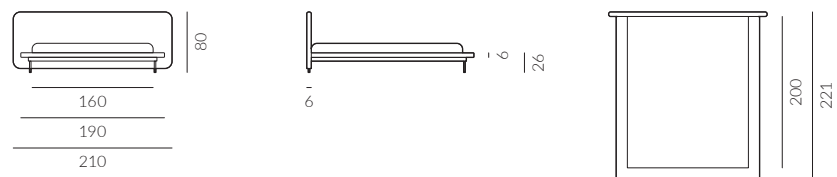

back to craft
NAP
simple.

Slight

SLIGHT

Slight, szerokość materaca 160 cm, wysokość wezgłowia 80 cm, tkanina Lelievre Lama 02 Naturel, noga M5-50 i M5-150 lakierowana proszkowo w kolorze czarnym

SLIGHT

Łóżko o prostej, delikatnej formie, idealne do eklektycznych wnętrz. Posiada przepięknie zaokrąglone niskie wezgłowie. Model Slight może zmieniać swój charakter w zależności od wyboru tkaniny – w przypadku boucle będzie wyglądać bardzo prestiżowo, w tkaninie ze splotem nowoczesnie. Łóżko Slight jest bardzo plastyczne, a sama forma jest na tyle minimalistyczna, że pięknie skomponuje się z innymi meblami w sypialni.

SLIGHT

Elementy konfiguracji

Wymiary całkowite (cm)

do materaca	szer. x dł.
140x200	190x221
160x200	210x221
180x200	230x221
200x200	250x221

 Poszycie ramy jest wymienne, mocowane na rzep. Poszycie wezgłowia jest mocowane na stałe. Łóżko z tapicerowanym tyłem wezgłowia.

Wybór szerokości materaca:

Wysokość wezgłowia:

Możliwość personalizacji:

W modelu Slight można zamówić dwie różne tkaniny – inną na wezgłowiu, inną na ramie łóżka.

Stelaż:

stelaż zintegrowany z ramą, pokryty tkaniną