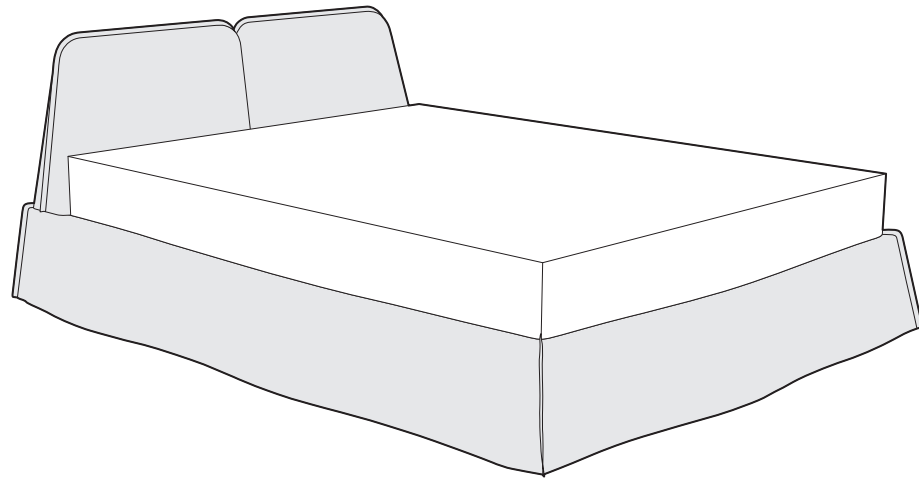

back to craft
NAP
simple.

Kudamm

KUDAMM

Kudamm, szerokość materaca 160 cm, wysokość wezgłowia 85 cm, tkanina Libeco L010 sahara 2806 grey, noga P1-45

KUDAMM

Łóżko Kudamm wygląda równie efektownie w tkaninach lnianych jak i w skórze, w naturalnych barwach i mocnych kolorach. Posiada luźne poszycie z delikatnym szwem na krawędziach. Rama łóżka rozszerza się ku dołowi. Wezgłowie składa się z dwóch poduch z profilowanym kątem oparcia. Kudamm wprowadza do sypialni efektowny współczesny charakter.

KUDAMM

Elementy konfiguracji

Wymiary całkowite (cm)

do materaca	szer. x dł.
90x200	108x229 
140x200	158x229 
160x200	178x229 
180x200	198x229 
200x200	218x229

W przypadku wyboru modeli oznaczonych symbolem  istnieje możliwość zamówienia łóżka ze skrzynią na pościel.

 Poszycie ramy jest wymienne, mocowane na rzep. Poszycie wezgłowia jest mocowane na stałe. Łóżko z tapicerowanym tyłem wezgłowia.

Wybór szerokości materaca:

Wysokość wezgłowia:

Skrzynia na pościel (box):

Wybór stelaża:

stelaż bez regulacji

stelaż z regulacją

 stelaż ze skrzynią na pościel (box)

Stelaż bez regulacji oraz stelaż z regulacją posiadają możliwość zmiany wysokości położenia materaca w sześciu pozycjach w zakresie 12 cm.