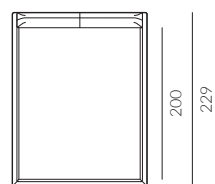

back to craft
NAP
simple.

Kudamm

KUDAMM

Kudamm, szerokość materaca 160 cm, wysokość wezgłowia 85 cm, tkanina Libeco L010 sahara 2806 grey, noga P1-45

KUDAMM

Łóżko Kudamm wygląda równie efektownie w tkaninach lnianych jak i w skórze, w naturalnych barwach i mocnych kolorach. Posiada luźne poszycie z delikatnym szwem na krawędziach. Rama łóżka rozszerza się ku dołowi. Wezgłowie składa się z dwóch poduch z profilowanym kątem oparcia. Kudamm wprowadza do sypialni efektowny współczesny charakter.

KUDAMM

Elementy konfiguracji

Wymiary całkowite (cm)

do materaca	szer. x dł.
90x200	108x229 
140x200	158x229 
160x200	178x229 
180x200	198x229 
200x200	218x229

W przypadku wyboru modeli oznaczonych symbolem  istnieje możliwość zamówienia łóżka ze skrzynią na pościel.

 Poszycie ramy jest wymienne, mocowane na rzep. Poszycie wezgłowia jest mocowane na stałe. Łóżko z tapicerowanym tyłem wezgłowia.

Wybór szerokości materaca:

Wysokość wezgłowia:

Skrzynia na pościel (box):