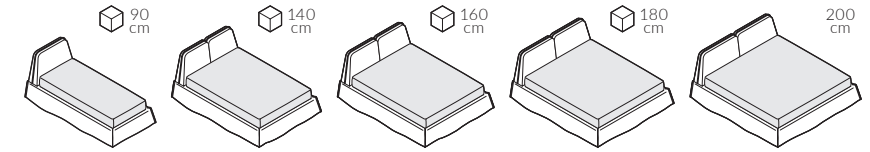

back to craft
NAP
simple.

Kudamm

KUDAMM

Kudamm, szerokość materaca 160 cm, wysokość wezgłowia 85 cm, tkanina Libeco L010 sahara 2806 grey, noga P1-45

KUDAMM

Łóżko Kudamm wygląda równie efektownie w tkaninach lnianych jak i w skórze, w naturalnych barwach i mocnych kolorach. Posiada luźne poszycie z delikatnym szwem na krawędziach. Rama łóżka rozszerza się ku dołowi. Wezgłowie składa się z dwóch poduch z profilowanym kątem oparcia. Kudamm wprowadza do sypialni efektowny współczesny charakter.

KUDAMM

Elementy konfiguracji

Wymiary całkowite (cm)

do materaca	szer. x dł.
90x200	108x229 
140x200	158x229 
160x200	178x229 
180x200	198x229 
200x200	218x229

W przypadku wyboru modeli oznaczonych symbolem  istnieje możliwość zamówienia łóżka ze skrzynią na pościel.

 Poszycie ramy jest wymienne, mocowane na rzep. Poszycie wezgłowia jest mocowane na stałe. Łóżko z tapicerowanym tyłem wezgłowia.

Wybór szerokości materaca:

Wysokość wezgłowia:

Skrzynia na pościel (box):

Wybór stelaża:

stelaż bez regulacji

stelaż z regulacją

 stelaż ze skrzynią na pościel (box)

Stelaż bez regulacji oraz stelaż z regulacją posiadają możliwość zmiany wysokości położenia materaca w sześciu pozycjach w zakresie 12 cm.