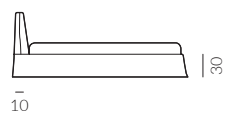

back to craft
NAP
simple.

Kudamm

KUDAMM

Kudamm, szerokość materaca 160 cm, wysokość wezgłowia 85 cm, tkanina Libeco L010 sahara 2806 grey, noga P1-45

KUDAMM

Łóżko Kudamm wygląda równie efektownie w tkaninach lnianych jak i w skórze, w naturalnych barwach i mocnych kolorach. Posiada luźne poszycie z delikatnym szwem na krawędziach. Rama łóżka rozszerza się ku dołowi. Wezgłowie składa się z dwóch poduch z profilowanym kątem oparcia. Kudamm wprowadza do sypialni efektowny współczesny charakter.

KUDAMM

Elementy konfiguracji

Wymiary całkowite (cm)

do materaca	szer. x dł.
90x200	108x229 
140x200	158x229 
160x200	178x229 
180x200	198x229 
200x200	218x229

W przypadku wyboru modeli oznaczonych symbolem  istnieje możliwość zamówienia łóżka ze skrzynią na pościel.

 Poszycie ramy jest wymienne, mocowane na rzep. Poszycie wezgłowia jest mocowane na stałe. Łóżko z tapicerowanym tyłem wezgłowia.

Wybór szerokości materaca:

Wysokość wezgłowia:

Skrzynia na pościel (box):