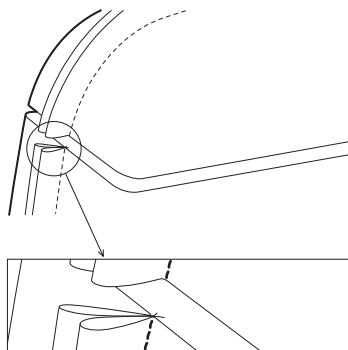

 Poszycie ramy jest wymienne, mocowane na rzep. Poszycie wezgłowia jest mocowane na stałe. Łóżko z tapicerowanym tyłem wezgłowia.

Wybór szerokości materaca:

Wysokość wezgłowia:

Skrzynia na pościel (box):

Wybór stelaża:

stelaż bez regulacji

stelaż z regulacją

 stelaż ze skrzynią na pościel (box)

Stelaż bez regulacji oraz stelaż z regulacją posiadają możliwość zmiany wysokości położenia materaca w sześciu pozycjach w zakresie 12 cm.

Wykończenie:

szew francuski: stosowany wyłącznie dla tkanin 

szew zwykły montażowy: stosowany wyłącznie dla skór 

Wybór nóg:

D3-45 

M3-40 

P1-45 

Wybarwienia nóg oraz ich wymiary znajdują się w końcowej części katalogu.