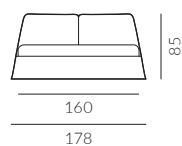

back to craft
NAP
simple.

Kudamm

KUDAMM

Kudamm, szerokość materaca 160 cm, wysokość wezgłowia 85 cm, tkanina Libeco L010 sahara 2806 grey, noga P1-45

KUDAMM

Łóżko Kudamm wygląda równie efektownie w tkaninach lnianych jak i w skórze, w naturalnych barwach i mocnych kolorach. Posiada luźne poszycie z delikatnym szwem na krawędziach. Rama łóżka rozszerza się ku dołowi. Wezgłowie składa się z dwóch poduch z profilowanym kątem oparcia. Kudamm wprowadza do sypialni efektowny współczesny charakter.

KUDAMM

Elementy konfiguracji

Wymiary całkowite (cm)

do materaca	szer. x dł.
90x200	108x229 
140x200	158x229 
160x200	178x229 
180x200	198x229 
200x200	218x229

W przypadku wyboru modeli oznaczonych symbolem  istnieje możliwość zamówienia łóżka ze skrzynią na pościel.

 Poszycie ramy jest wymienne, mocowane na rzep. Poszycie wezgłowia jest mocowane na stałe. Łóżko z tapicerowanym tyłem wezgłowia.

Wybór szerokości materaca:

Wysokość wezgłowia:

Skrzynia na pościel (box):

Wybór stelaża:

stelaż bez regulacji

stelaż z regulacją

 stelaż ze skrzynią na pościel (box)

Stelaż bez regulacji oraz stelaż z regulacją posiadają możliwość zmiany wysokości położenia materaca w sześciu pozycjach w zakresie 12 cm.