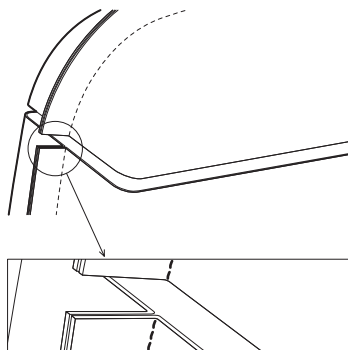

 Poszycie ramy jest wymienne, mocowane na rzep. Poszycie wezgłowia jest mocowane na stałe. Łóżko z tapicerowanym tyłem wezgłowia.

Wybór szerokości materaca:

Wysokość wezgłowia:

Skrzynia na pościel (box):

Wybór stelaża:

stelaż bez regulacji

stelaż z regulacją

 stelaż ze skrzynią na pościel (box)

Stelaż bez regulacji oraz stelaż z regulacją posiadają możliwość zmiany wysokości położenia materaca w sześciu pozycjach w zakresie 12 cm.

Wykończenie:

szew francuski: stosowany wyłącznie dla tkanin 

szew zwykły montażowy: stosowany wyłącznie dla skór 

Wybór nóg:

D3-45 

M3-40 

P1-45 

Wybarwienia nóg oraz ich wymiary znajdują się w końcowej części katalogu.