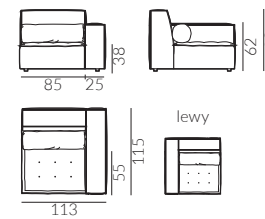

moduł narożny

Proponowane układy sof:

set 1

set 2

set 3

set 4

set 5 prawy

set 6 prawy

dąb lakierowany

dąb wybarwiony na orzech

buk lakierowany

buk malowany na czarno

Wymiary:

moduł 85 z podfokietnikiem prawy

moduł 85 bez podfokietnika

Très Doux

szeplong 85 prawy

divan 85 prawy

moduł 110 z podłokietnikiem prawy

moduł 110 bez podłokietnika

moduł 110 szeplong prawy

divan 110 prawy

moduł narożny

NAP