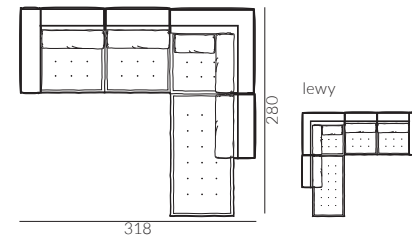

moduł narożny

Proponowane układy sof:

set 1

set 2

set 3

set 4

set 5 prawy

set 6 prawy

Très Doux

set 7 prawy

set 8 prawy

set 9 prawy

set 10 prawy

Wybór nóg:

D3-30

DREWNO

dąb lakierowany

dąb wybarwiony na orzech

buk lakierowany

buk malowany na czarno

Wymiary:

moduł 85 z podfokietnikiem prawy

moduł 85 bez podfokietnika

Très Doux