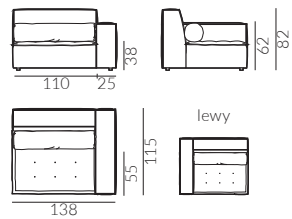

moduł narożny

Proponowane układy sof:

set 1

set 2

set 3

set 4

set 5 prawy

set 6 prawy

dąb lakierowany

dąb wybarwiony na orzech

buk lakierowany

buk malowany na czarno

Wymiary:

moduł 85 z podfokietnikiem prawy

moduł 85 bez podfokietnika

Très Doux

szeplong 85 prawy

divan 85 prawy

moduł 110 z podłokietnikiem prawy

moduł 110 bez podłokietnika

moduł 110 szeplong prawy

divan 110 prawy

moduł narożny

NAP