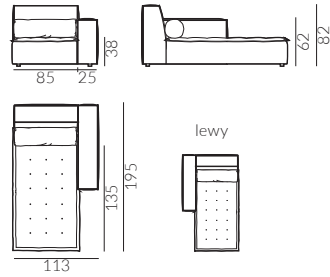

dąb lakierowany

dąb wybarwiony na orzech

buk lakierowany

buk malowany na czarno

Wymiary:

moduł 85 z podfokietnikiem prawy

moduł 85 bez podfokietnika

Très Doux

szeplong 85 prawy

divan 85 prawy

moduł 110 z podłokietnikiem prawy

moduł 110 bez podłokietnika

moduł 110 szeplong prawy

divan 110 prawy

moduł narożny

NAP