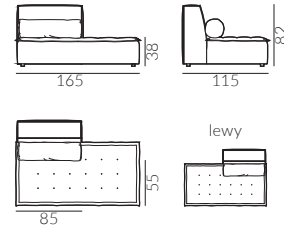

dąb lakierowany

dąb wybarwiony na orzech

buk lakierowany

buk malowany na czarno

Wymiary:

moduł 85 z podfokietnikiem prawy

moduł 85 bez podfokietnika

Très Doux

szeplong 85 prawy

divan 85 prawy

moduł 110 z podłokietnikiem prawy

moduł 110 bez podłokietnika

moduł 110 szeplong prawy

divan 110 prawy

moduł narożny

NAP