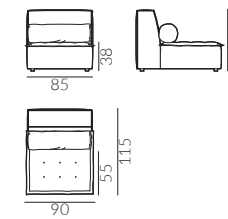

dąb lakierowany

dąb wybarwiony na orzech

buk lakierowany

buk malowany na czarno

Wymiary:

moduł 85 z podfokietnikiem prawy

moduł 85 bez podfokietnika

Très Doux

szeplong 85 prawy

divan 85 prawy

moduł 110 z podłokietnikiem prawy

moduł 110 bez podłokietnika

moduł 110 szeplong prawy

divan 110 prawy

moduł narożny

NAP