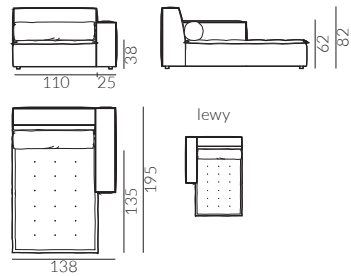

dąb lakierowany

dąb wybarwiony na orzech

buk lakierowany

buk malowany na czarno

Wymiary:

moduł 85 z podfokietnikiem prawy

moduł 85 bez podfokietnika

Très Doux

szeplong 85 prawy

divan 85 prawy

moduł 110 z podłokietnikiem prawy

moduł 110 bez podłokietnika

moduł 110 szeplong prawy

divan 110 prawy

moduł narożny

NAP