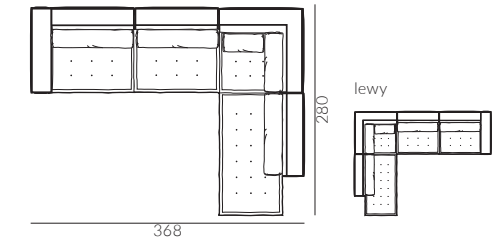

set 10 prawy