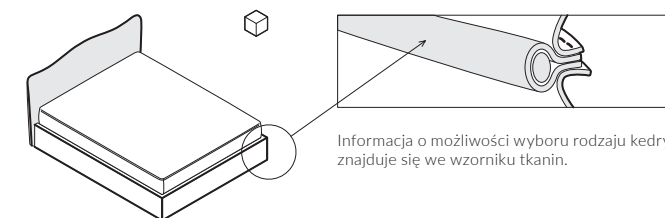

 Poszycie ramy jest wymienne, mocowane na rzep. Poszycie wezgłowia jest mocowane na stałe. Łóżko z tapicerowanym tyłem wezgłowia.

Wybór szerokości materaca:

Wysokość wezgłowia:

Kedra:

kedra na krawędziach ramy i ozdobna ramka z kedry na wezgłowiu

kedra na krawędziach ramy i na krawędziach wezgłowia

Skrzynia na pościel (box):

 ze skrzynią

bez skrzyni

### Wybór stelaża:

stelaż bez regulacji

stelaż z regulacją

stelaż ze skrzynią na pościel (box)

Stelaż bez regulacji oraz stelaż z regulacją posiadają możliwość zmiany wysokości położenia materaca w sześciu pozycjach w zakresie 12 cm.