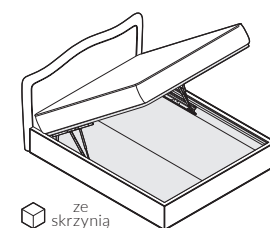

### Wymiary całkowite (cm)

do materaca	szer. x dł.
140x200	156x216 
160x200	176x216 
180x200	196x216 
200x200	216x216 

W przypadku wyboru modeli oznaczonych symbolem  istnieje możliwość zamówienia łóżka ze skrzynią na pościel.

 Poszycie ramy jest wymienne, mocowane na rzep. Poszycie wezgłowia jest mocowane na stałe. Łóżko z tapicerowanym tyłem wezgłowia.

Wybór szerokości materaca:

Wysokość wezgłowia:

Kedra:

kedra na krawędziach ramy i ozdobna ramka z kedry na wezgłowiu

kedra na krawędziach ramy i na krawędziach wezgłowia

Skrzynia na pościel (box):

 ze skrzynią

bez skrzyni

### Wybór stelaża:

stelaż bez regulacji

stelaż z regulacją

stelaż ze skrzynią na pościel (box)

Stelaż bez regulacji oraz stelaż z regulacją posiadają możliwość zmiany wysokości położenia materaca w sześciu pozycjach w zakresie 12 cm.