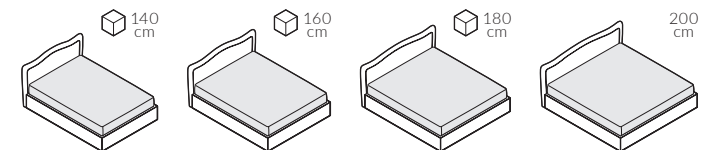

back to craft  
**NAP**  
simple.

Wave

WAVE

Wave, szerokość materaca 160 cm, wysokość wezglowia 104 cm, tkanina Kwadrat Forest Nap 212, kedra Sorensen Dunes Camel 21004, noga D3-45 dąb lakierowany

### Wymiary całkowite (cm)

do materaca	szer. x dł.
140x200	156x216 
160x200	176x216 
180x200	196x216 
200x200	216x216 

W przypadku wyboru modeli oznaczonych symbolem  istnieje możliwość zamówienia łóżka ze skrzynią na pościel.

 Poszycie ramy jest wymienne, mocowane na rzep. Poszycie wezgłowia jest mocowane na stałe. Łóżko z tapicerowanym tyłem wezgłowia.

Wybór szerokości materaca:

Wysokość wezgłowia:

Kedra:

kedra na krawędziach ramy i ozdobna ramka z kedry na wezgłowiu