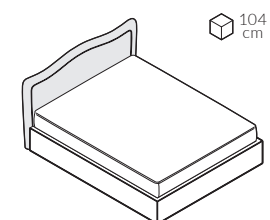

### Wymiary całkowite (cm)

do materaca	szer. x dł.
140x200	156x216 
160x200	176x216 
180x200	196x216 
200x200	216x216 

W przypadku wyboru modeli oznaczonych symbolem  istnieje możliwość zamówienia łóżka ze skrzynią na pościel.

 Poszycie ramy jest wymienne, mocowane na rzep. Poszycie wezgłowia jest mocowane na stałe. Łóżko z tapicerowanym tyłem wezgłowia.

Wybór szerokości materaca:

Wysokość wezgłowia:

Kedra:

kedra na krawędziach ramy i ozdobna ramka z kedry na wezgłowiu

kedra na krawędziach ramy i na krawędziach wezgłowia

Skrzynia na pościel (box):

 ze skrzynią

bez skrzyni