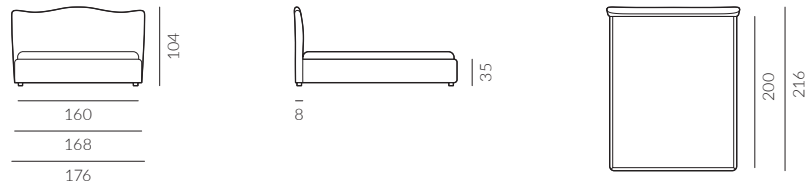

back to craft  
**NAP**  
simple.

Wave

WAVE

Wave, szerokość materaca 160 cm, wysokość wezglowia 104 cm, tkanina Kwadrat Forest Nap 212, kedra Sorensen Dunes Camel 21004, noga D3-45 dąb lakierowany

### Wymiary całkowite (cm)

do materaca	szer. x dł.
140x200	156x216 
160x200	176x216 
180x200	196x216 
200x200	216x216 

W przypadku wyboru modeli oznaczonych symbolem  istnieje możliwość zamówienia łóżka ze skrzynią na pościel.