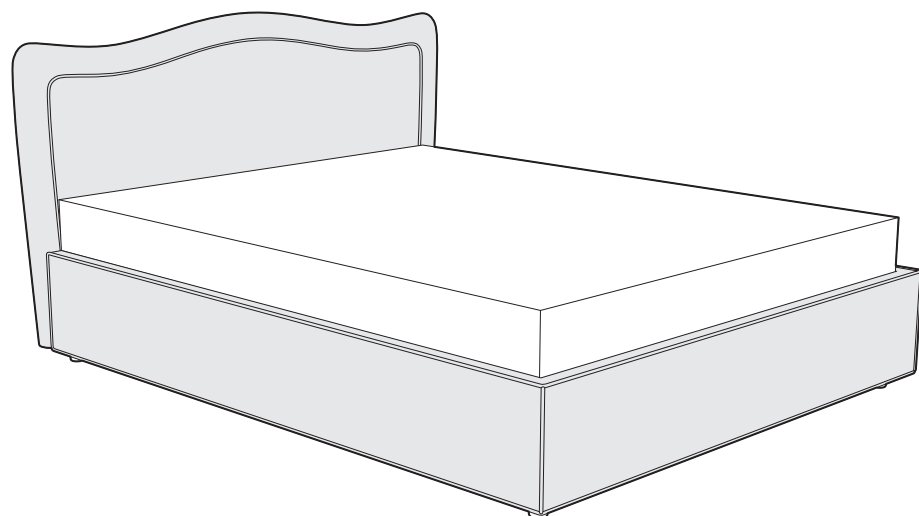

back to craft  
**NAP**  
simple.

Wave

WAVE

Wave, szerokość materaca 160 cm, wysokość wezglowia 104 cm, tkanina Kwadrat Forest Nap 212, kedra Sorensen Dunes Camel 21004, noga D3-45 dąb lakierowany

## WAVE

Łóżko z eleganckim, charakterystycznym wezglowiem. Wave to klasyka w nowoczesnej formie. Idealnie prezentuje się w nowoczesnym wnętrzu - gra wtedy główną rolę, zarówno jako bardzo funkcjonalny mebel, jak i jedyny element dekoracyjny.

### Wymiary całkowite (cm)

do materaca	szer. x dł.
140x200	156x216 
160x200	176x216 
180x200	196x216 
200x200	216x216 

W przypadku wyboru modeli oznaczonych symbolem  istnieje możliwość zamówienia łóżka ze skrzynią na pościel.

 Poszycie ramy jest wymienne, mocowane na rzep. Poszycie wezgłowia jest mocowane na stałe. Łóżko z tapicerowanym tyłem wezgłowia.

Wybór szerokości materaca:

Wysokość wezgłowia:

Kedra:

kedra na krawędziach ramy i ozdobna ramka z kedry na wezgłowiu