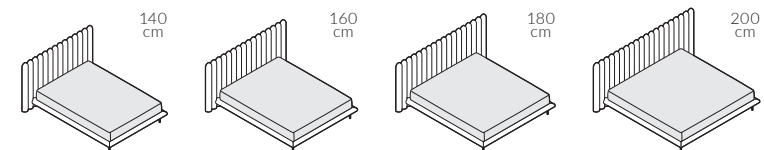

back to craft
NAP
simple.

Room 603

ROOM 603

Room 603, szerokość materaca 160 cm, wysokość wezglowia 110 cm, tkanina Kirkby Design Smooth III K5228/41 Gingerbread, noga M5-150 lakierowana proszkowo w kolorze czarnym

ROOM 603

Elementy konfiguracji

Wymiary całkowite (cm)

do materaca	szer. x dł.
140x200	182x210
160x200	208x210
180x200	234x210
200x200	260x210

 Poszycie ramy jest wymienne, mocowane na rzep. Poszycie wezgłowia jest mocowane na stałe. Łóżko z tapicerowanym tyłem wezgłowia.

Wybór szerokości materaca:

Wysokość wezgłowia:

Stelaż:

stelaż zintegrowany z ramą

Wybór nóg:

M5-150

Wybarwienia nóg oraz ich wymiary znajdują się w końcowej części katalogu.

METAL