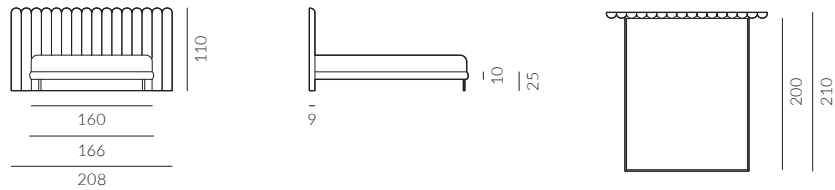

back to craft
NAP
simple.

Room 603

ROOM 603

Room 603, szerokość materaca 160 cm, wysokość wezglowia 110 cm, tkanina Kirkby Design Smooth III K5228/41 Gingerbread, noga M5-150 lakierowana proszkowo w kolorze czarnym

ROOM 603

Łóżko o niepowtarzalnym kształcie. Z jednej strony – miękkim i strzelistym, z drugiej obłym i przytulnym. Model Room 603 swoim wyglądem nawiązuje do butikowych hoteli i ekskluzywnego stylu. Jest bardzo dekoracyjne. W indywidualny sposób narzuca ton wystroju wnętrza – tak, że reszta powinna być dla niego tłem.

ROOM 603

Elementy konfiguracji

Wymiary całkowite (cm)

do materaca	szer. x dł.
140x200	182x210
160x200	208x210
180x200	234x210
200x200	260x210

 Poszycie ramy jest wymienne, mocowane na rzep. Poszycie wezgłowia jest mocowane na stałe. Łóżko z tapicerowanym tyłem wezgłowia.

Wybór szerokości materaca:

Wysokość wezgłowia:

Stelaż:

stelaż zintegrowany z ramą

Wybór nóg:

M5-150

Wybarwienia nóg oraz ich wymiary znajdują się w końcowej części katalogu.

METAL