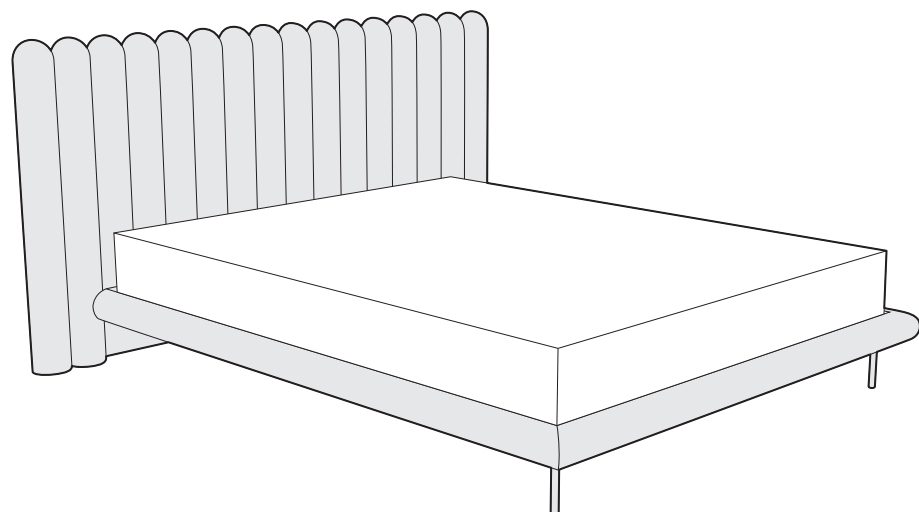

back to craft
NAP
simple.

Room 603

ROOM 603

Room 603, szerokość materaca 160 cm, wysokość wezglowia 110 cm, tkanina Kirkby Design Smooth III K5228/41 Gingerbread, noga M5-150 lakierowana proszkowo w kolorze czarnym

ROOM 603

Łóżko o niepowtarzalnym kształcie. Z jednej strony – miękkim i strzelistym, z drugiej obłym i przytulnym. Model Room 603 swoim wyglądem nawiązuje do butikowych hoteli i ekskluzywnego stylu. Jest bardzo dekoracyjne. W indywidualny sposób narzuca ton wystroju wnętrza – tak, że reszta powinna być dla niego tłem.

ROOM 603

Elementy konfiguracji

Wymiary całkowite (cm)

do materaca	szer. x dł.
140x200	182x210
160x200	208x210
180x200	234x210
200x200	260x210

 Poszycie ramy jest wymienne, mocowane na rzep. Poszycie wezgłowia jest mocowane na stałe. Łóżko z tapicerowanym tyłem wezgłowia.

Wybór szerokości materaca:

Wysokość wezgłowia:

Stelaż:

stelaż zintegrowany z ramą

Wybór nóg:

M5-150

Wybarwienia nóg oraz ich wymiary znajdują się w końcowej części katalogu.

METAL