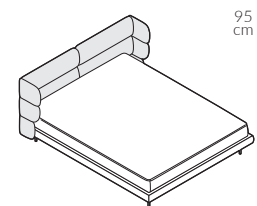

### Wymiary całkowite (cm)

do materaca	szer. x dł.
160x200	182x216
180x200	202x216

Poszycie ramy jest wymienne, mocowane na rzep. Poszycie wezgłowia jest mocowane na stałe.  
 Łóżko z tapicerowanym tyłem wezgłowia.

Wybór szerokości materaca:

Wysokość wezgłowia:

Stelaż:

stelaż zintegrowany z ramą

Wybór nóg:

M5-150

Wybarwienia nóg oraz ich wymiary znajdują się w końcowej części katalogu.

METAL