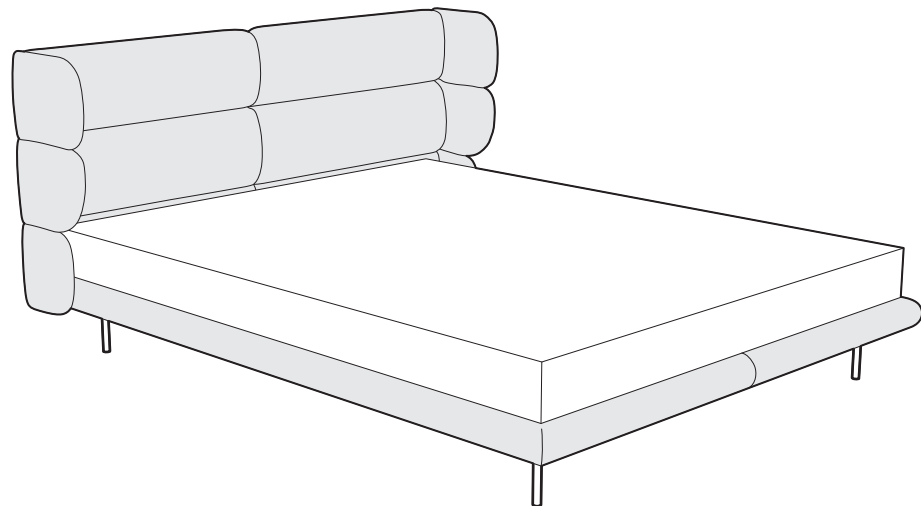

back to craft  
**NAP**  
simple.

Soft

SOFT

Soft, szerokość materaca 160 cm, wysokość wezgłowia 95 cm, tkanina Ridex Vellutti 565, noga M5-150 lakierowana proszkowo w kolorze mosiądzu

## SOFT

Łóżko z nietypowym lekko okalającym wezgłowiem. Boki łóżka oddzielają przestrzeń, dając wrażenie intymności. Model Soft wygląda stylowo zarówno w skórze, jak i w tkaninach welurowych. Wysokie, smukłe nogi dodają mu lekkości i elegancji.

### Wymiary całkowite (cm)

do materaca	szer. x dł.
160x200	182x216
180x200	202x216

Poszycie ramy jest wymienne, mocowane na rzep. Poszycie wezgłowia jest mocowane na stałe.  
 Łóżko z tapicerowanym tyłem wezgłowia.