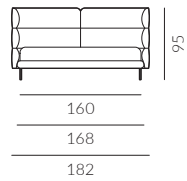

back to craft  
**NAP**  
simple.

Soft

SOFT

Soft, szerokość materaca 160 cm, wysokość wezgłowia 95 cm, tkanina Ridex Vellutti 565, noga M5-150 lakierowana proszkowo w kolorze mosiądzu

## SOFT

Łóżko z nietypowym lekko okalającym wezgłowiem. Boki łóżka oddzielają przestrzeń, dając wrażenie intymności. Model Soft wygląda stylowo zarówno w skórze, jak i w tkaninach welurowych. Wysokie, smukłe nogi dodają mu lekkości i elegancji.

### Wymiary całkowite (cm)

do materaca	szer. x dł.
160x200	182x216
180x200	202x216

Poszycie ramy jest wymienne, mocowane na rzep. Poszycie wezgłowia jest mocowane na stałe.  
 Łóżko z tapicerowanym tyłem wezgłowia.