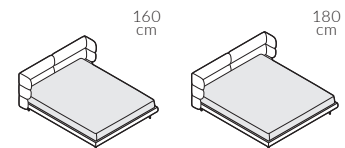

back to craft  
**NAP**  
simple.

Soft

SOFT

Soft, szerokość materaca 160 cm, wysokość wezgłowia 95 cm, tkanina Ridex Vellutti 565, noga M5-150 lakierowana proszkowo w kolorze mosiądzu

### Wymiary całkowite (cm)

do materaca	szer. x dł.
160x200	182x216
180x200	202x216

Poszycie ramy jest wymienne, mocowane na rzep. Poszycie wezgłowia jest mocowane na stałe.  
 Łóżko z tapicerowanym tyłem wezgłowia.

Wybór szerokości materaca:

Wysokość wezgłowia:

Stelaż:

stelaż zintegrowany z ramą

Wybór nóg:

M5-150

Wybarwienia nóg oraz ich wymiary znajdują się w końcowej części katalogu.

METAL