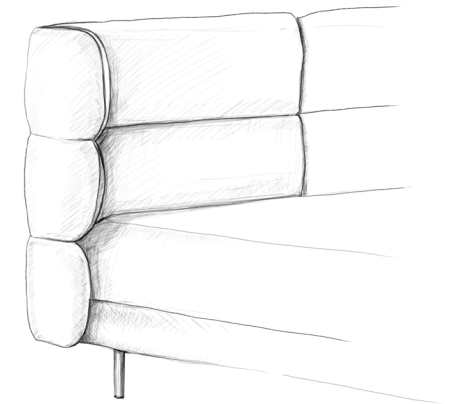

back to craft  
**NAP**  
simple.

Soft

SOFT

Soft, szerokość materaca 160 cm, wysokość wezgłowia 95 cm, tkanina Ridex Vellutti 565, noga M5-150 lakierowana proszkowo w kolorze mosiądzu

## SOFT

Łóżko z nietypowym lekko okalającym wezgłowiem. Boki łóżka oddzielają przestrzeń, dając wrażenie intymności. Model Soft wygląda stylowo zarówno w skórze, jak i w tkaninach welurowych. Wysokie, smukłe nogi dodają mu lekkości i elegancji.