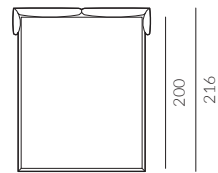

back to craft  
**NAP**  
simple.

Soft

SOFT

Soft, szerokość materaca 160 cm, wysokość wezgłowia 95 cm, tkanina Ridex Vellutti 565, noga M5-150 lakierowana proszkowo w kolorze mosiądzu

### Wymiary całkowite (cm)

do materaca	szer. x dł.
160x200	182x216
180x200	202x216

Poszycie ramy jest wymienne, mocowane na rzep. Poszycie wezgłowia jest mocowane na stałe.  
 Łóżko z tapicerowanym tyłem wezgłowia.