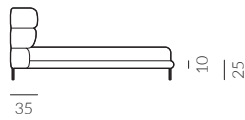

back to craft  
**NAP**  
simple.

Soft

SOFT

Soft, szerokość materaca 160 cm, wysokość wezgłowia 95 cm, tkanina Ridex Vellutti 565, noga M5-150 lakierowana proszkowo w kolorze mosiądzu

## SOFT

Łóżko z nietypowym lekko okalającym wezgłowiem. Boki łóżka oddzielają przestrzeń, dając wrażenie intymności. Model Soft wygląda stylowo zarówno w skórze, jak i w tkaninach welurowych. Wysokie, smukłe nogi dodają mu lekkości i elegancji.

### Wymiary całkowite (cm)

do materaca	szer. x dł.
160x200	182x216
180x200	202x216

Poszycie ramy jest wymienne, mocowane na rzep. Poszycie wezgłowia jest mocowane na stałe.  
 Łóżko z tapicerowanym tyłem wezgłowia.