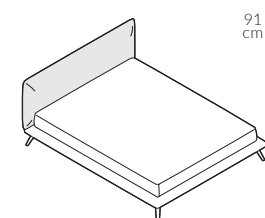

back to craft
NAP
simple.

Blow

BLOW

Blow, szerokość materaca 160 cm, wysokość wezglowia 91 cm, tkanina Kirkby Design Smooth III K5228/62 Combat, kedra Sorensen Dunes Cognac, noga M8-145 lakierowana proszkowo w kolorze brązowym

BLOW

Elementy konfiguracji

Wymiary całkowite (cm)

do materaca	szer. x dł.
160x200	180x225
180x200	200x225

 Poszycie wezłowania i ramy jest wymienne, mocowane na rzep. Łóżko z tapicerowanym tyłem wezłowania.

Wybór szerokości materaca:

Wysokość wezłowania:

Kedra:

Stelaż:

stelaż zintegrowany z ramą

Wybór nóg:

Wybarwienia nóg oraz ich wymiary znajdują się w końcowej części katalogu.

METAL