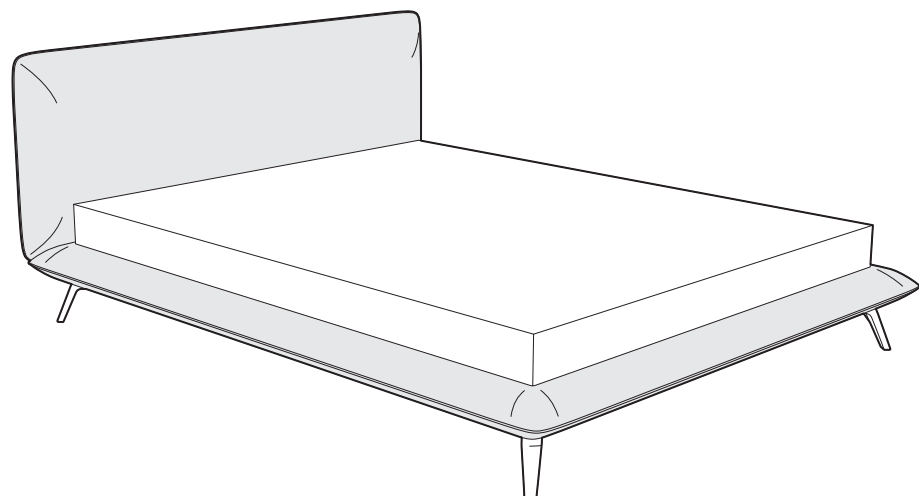

back to craft
NAP
simple.

Blow

BLOW

Blow, szerokość materaca 160 cm, wysokość wezglowia 91 cm, tkanina Kirkby Design Smooth III K5228/62 Combat, kedra Sorensen Dunes Cognac, noga M8-145 lakierowana proszkowo w kolorze brązowym

BLOW

Minimalistyczne łóżko w miejskim stylu. Krawędzie ramy są wykończone ozdobną kedrą. Model Blow posiada wymienne poszycie mocowane na rzep oraz tapicerowane z tyłu wezglowie, dzięki czemu może stać w otwartych przestrzeniach.

BLOW

Elementy konfiguracji

Wymiary całkowite (cm)

do materaca	szer. x dł.
160x200	180x225
180x200	200x225

 Poszycie wezłowania i ramy jest wymienne, mocowane na rzep. Łóżko z tapicerowanym tyłem wezłowania.

Wybór szerokości materaca:

Wysokość wezłowania:

Kedra:

Stelaż:

stelaż zintegrowany z ramą

Wybór nóg:

Wybarwienia nóg oraz ich wymiary znajdują się w końcowej części katalogu.

METAL