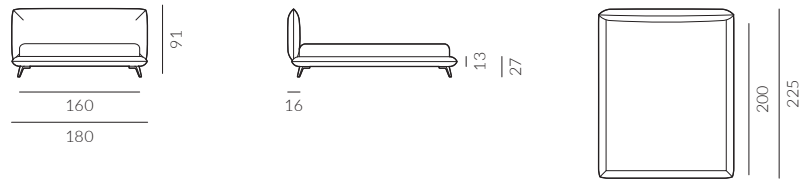

back to craft
NAP
simple.

Blow

BLOW

Blow, szerokość materaca 160 cm, wysokość wezglowia 91 cm, tkanina Kirkby Design Smooth III K5228/62 Combat, kedra Sorensen Dunes Cognac, noga M8-145 lakierowana proszkowo w kolorze brązowym

BLOW

Minimalistyczne łóżko w miejskim stylu. Krawędzie ramy są wykończone ozdobną kedrą. Model Blow posiada wymienne poszycie mocowane na rzep oraz tapicerowane z tyłu wezglowie, dzięki czemu może stać w otwartych przestrzeniach.

BLOW

Elementy konfiguracji

Wymiary całkowite (cm)

do materaca	szer. x dł.
160x200	180x225
180x200	200x225

 Poszycie wezłowania i ramy jest wymienne, mocowane na rzep. Łóżko z tapicerowanym tyłem wezłowania.