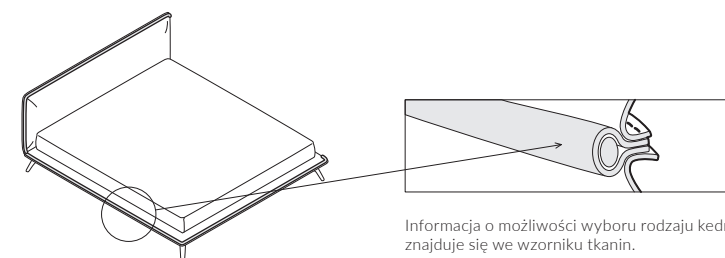

BLOW

Minimalistyczne łóżko w miejskim stylu. Krawędzie ramy są wykończone ozdobną kedrą. Model Blow posiada wymienne poszycie mocowane na rzep oraz tapicerowane z tyłu wezglowie, dzięki czemu może stać w otwartych przestrzeniach.

BLOW

Elementy konfiguracji

Wymiary całkowite (cm)

do materaca	szer. x dł.
160x200	180x225
180x200	200x225

 Poszycie wezłowania i ramy jest wymienne, mocowane na rzep. Łóżko z tapicerowanym tyłem wezłowania.

Wybór szerokości materaca:

Wysokość wezłowania:

Kedra:

Stelaż:

stelaż zintegrowany z ramą

Wybór nóg:

Wybarwienia nóg oraz ich wymiary znajdują się w końcowej części katalogu.

METAL