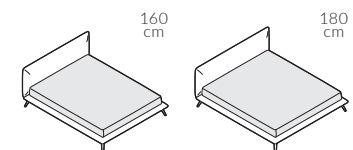

back to craft
NAP
simple.

Blow

BLOW

Blow, szerokość materaca 160 cm, wysokość wezglowia 91 cm, tkanina Kirkby Design Smooth III K5228/62 Combat, kedra Sorensen Dunes Cognac, noga M8-145 lakierowana proszkowo w kolorze brązowym

BLOW

Elementy konfiguracji

Wymiary całkowite (cm)

do materaca	szer. x dł.
160x200	180x225
180x200	200x225

 Poszycie wezłowania i ramy jest wymienne, mocowane na rzep. Łóżko z tapicerowanym tyłem wezłowania.

Wybór szerokości materaca:

Wysokość wezłowania:

Kedra:

Stelaż:

stelaż zintegrowany z ramą

Wybór nóg:

Wybarwienia nóg oraz ich wymiary znajdują się w końcowej części katalogu.

METAL